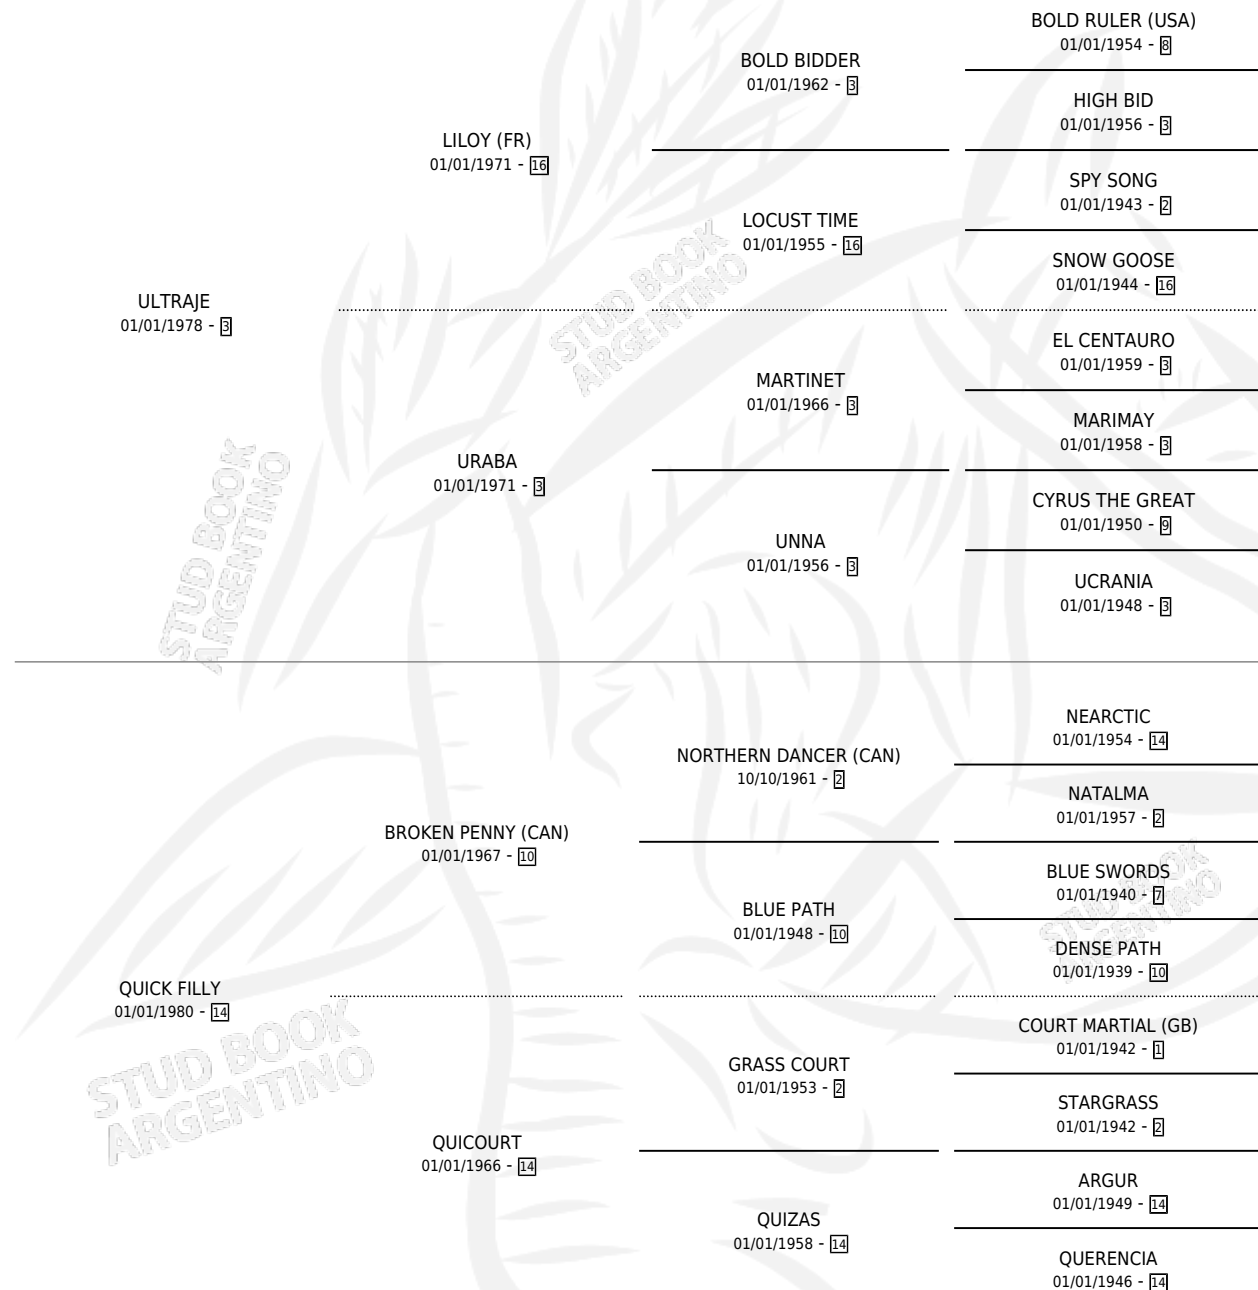

VICTORIA CRAZY

por **ULTRAJE** y **QUICK FILLY** por **BROKEN PENNY (CAN)**

Argentina · Hembra · Zaino · SP · 28/09/1989
Familia 14 · Volumen 33

ESTADO

TIPIFICACIÓN SANGUÍNEA	✓
TIPIFICACIÓN POR ADN	X
PASAPORTE	X
IDENTIFICACIÓN POR MICROCHIP	X
REPRODUCTOR	✓

Lugar de nacimiento: Don Ito

Criador: Sin dato

PEDIGREE

CAMPAÑA

Solo carreras oficiales de Argentina

POR EDAD

EDAD	CC	1°	2°	3°	4°	5°	NP	CLC	CLG	CLCG1	CLGG1	IMPORTE	GANANCIA / CC
4 AÑOS	1	0	0	0	0	0	1	0	0	0	0	\$0	\$0
5 AÑOS	3	0	0	0	0	1	2	0	0	0	0	\$0	\$0
TOTALES	4	0	0	0	0	1	3	0	0	0	0	\$0	\$0
%		0.0%	0.0%	0.0%	0.0%	25.0%	75.0%	0.0%	0.0%	0.0%	0.0%		