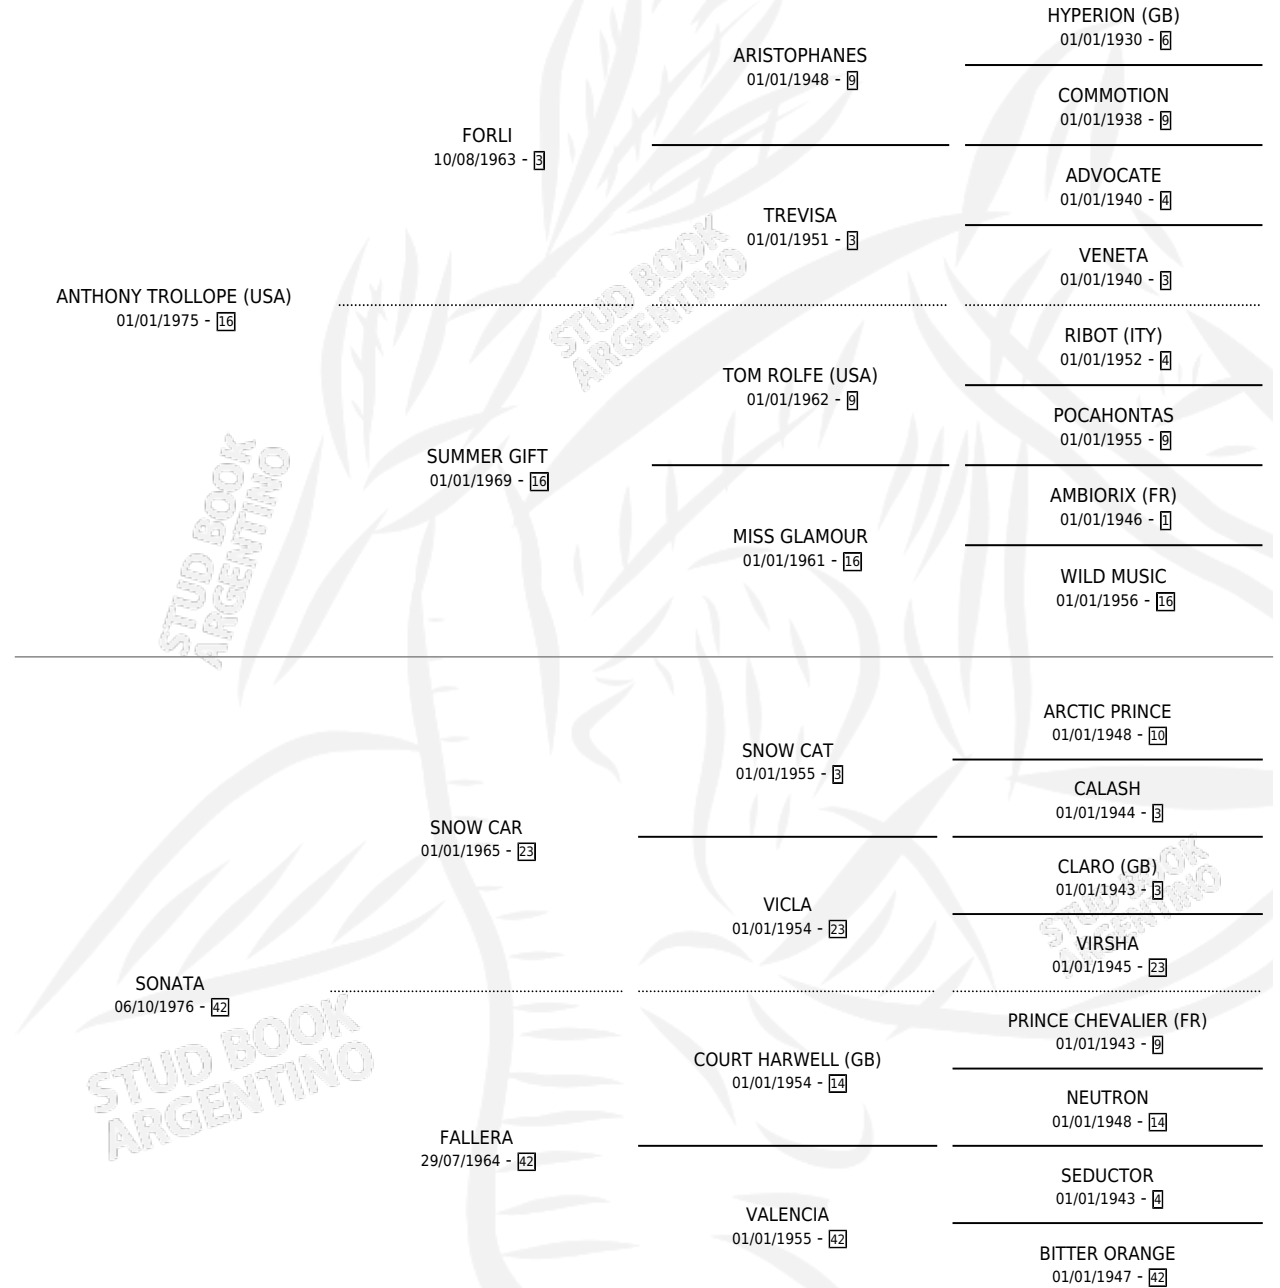

SONROJA

por ANTHONY TROLLOPE (USA) y SONATA por SNOW CAR

Argentina · Hembra · Alazan · SP · 26/09/1989
Familia 42 · Volumen 33

ESTADO

TIPIFICACIÓN SANGUÍNEA	✓
TIPIFICACIÓN POR ADN	X
PASAPORTE	X
IDENTIFICACIÓN POR MICROCHIP	X
REPRODUCTOR	✓

Lugar de nacimiento: Las Rubitas
Criador: Sin dato

~

HIJOS

	MACHOS	HEMBRAS
4 NACIERON	2	2
4 CORRIERON	2	2
1 GANARON	1	0
0 GANADORES CL	0 GANADORES GR	0 GANADORES G1

PEDIGREE

CAMPAÑA

Solo carreras oficiales de Argentina