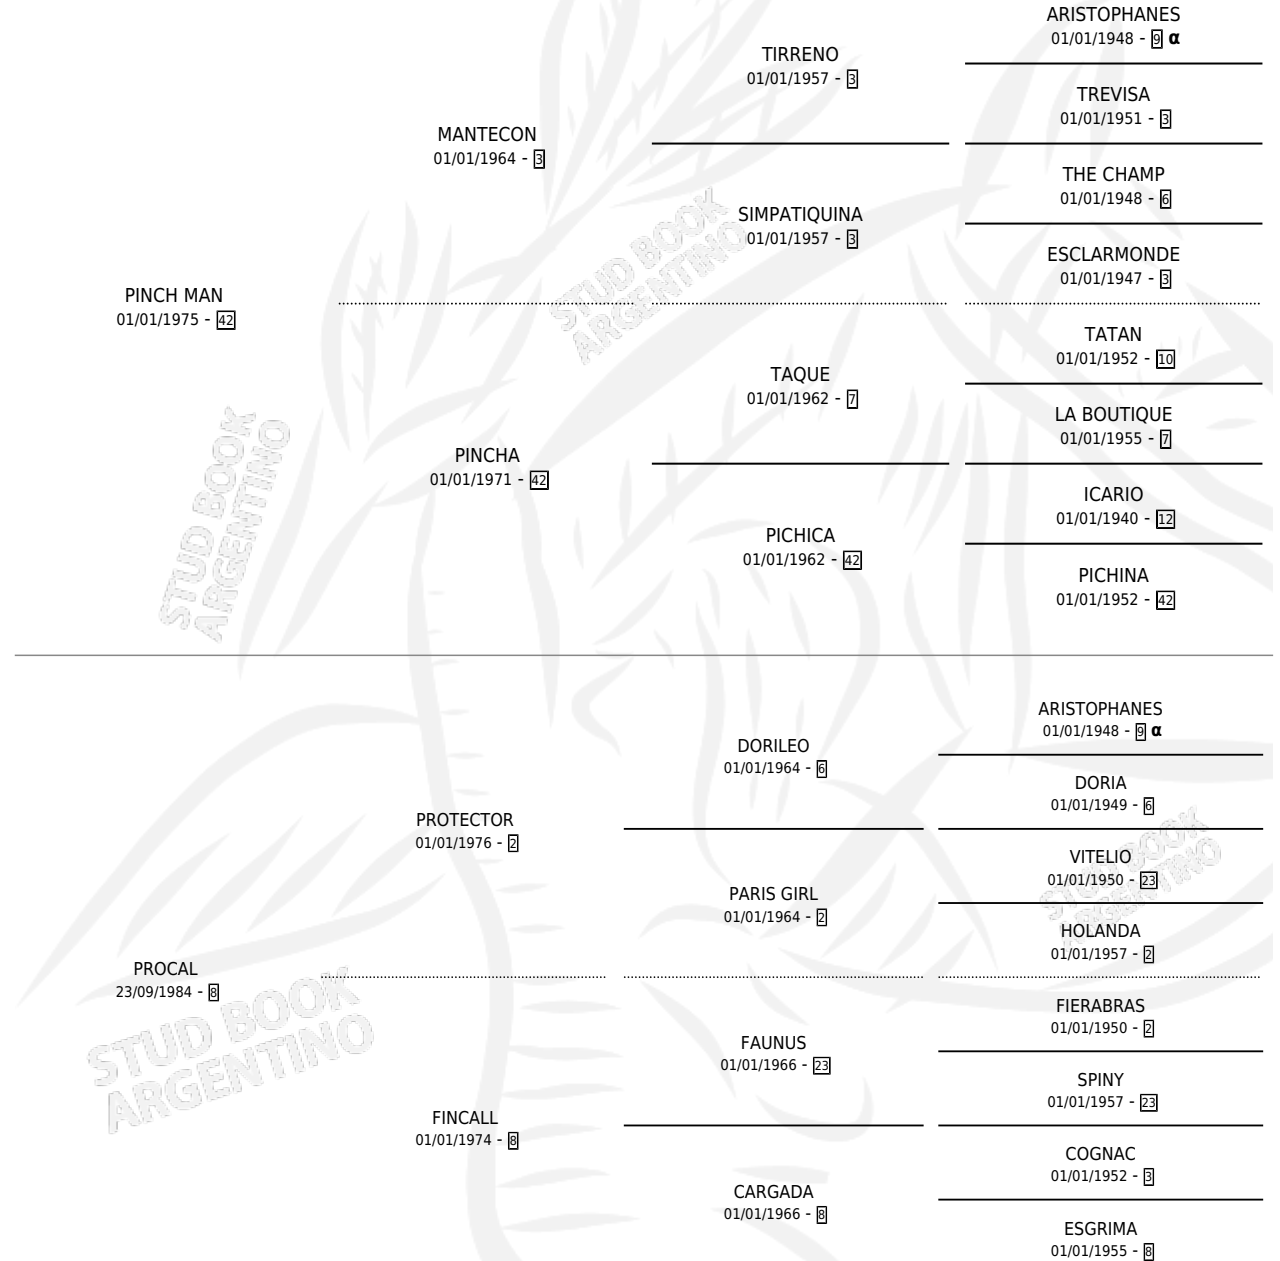

HEPATITIS

por PINCH MAN y PROCAL por PROTECTOR

Argentina · Hembra · Zaino · SP · 12/09/1989
Familia 8-g · Volumen 33

ESTADO

TIPIFICACIÓN SANGUÍNEA	X
TIPIFICACIÓN POR ADN	X
PASAPORTE	X
IDENTIFICACIÓN POR MICROCHIP	X
REPRODUCTOR	X

Lugar de nacimiento: El Entrevero

Criador: Pettinari Ricardo Horacio

PEDIGREE

INBREEDING : α

CAMPAÑA

Solo carreras oficiales de Argentina

POR EDAD

EDAD	CC	1°	2°	3°	4°	5°	NP	CLC	CLG	CLCG1	CLGG1	IMPORTE	GANANCIA / CC
5 AÑOS	3	0	2	0	0	1	0	0	0	0	0	\$2,028	\$676
TOTALES	3	0	2	0	0	1	0	0	0	0	0	\$2,028	\$676
%		0.0%	66.7%	0.0%	0.0%	33.3%	0.0%	0.0%	0.0%	0.0%	0.0%		

Placés en La Plata en 3 carreras disputadas.

POR DISTANCIA

HIPODROMO	CC	1°	2°	3°	4°	5°	NP	CLC	CLG	CLCG1	CLGG1	IMPORTE
LA PLATA	3	0	2	0	0	1	0	0	0	0	0	\$2,028
1400 MTS	2	0	2	0	0	0	0	0	0	0	0	\$2,028
1300 MTS	1	0	0	0	0	1	0	0	0	0	0	\$0