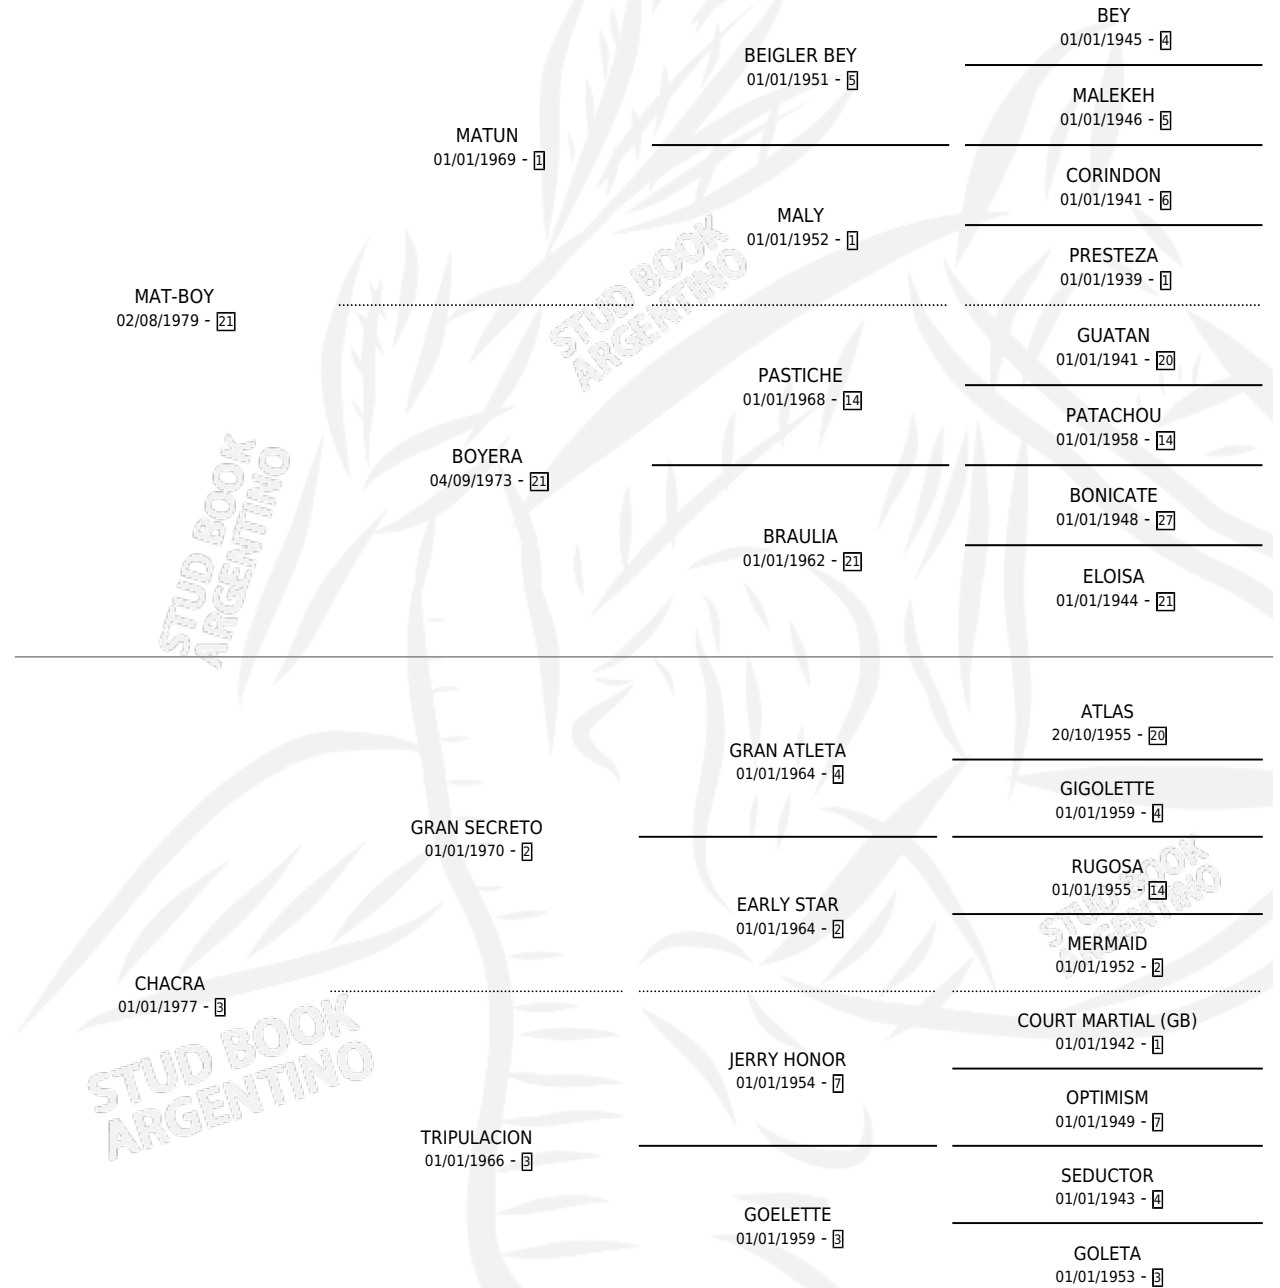

SECRET MAT

por MAT-BOY y CHACRA por GRAN SECRETO

Argentina · Macho · Tordillo · SP · 01/10/1989
Familia 3-b · Volumen 33

ESTADO

TIPIFICACIÓN SANGUÍNEA	X
TIPIFICACIÓN POR ADN	X
PASAPORTE	X
IDENTIFICACIÓN POR MICROCHIP	X
REPRODUCTOR	X

Lugar de nacimiento: David

Criador: David

PEDIGREE

CAMPAÑA

Solo carreras oficiales de Argentina

POR EDAD

EDAD	CC	1°	2°	3°	4°	5°	NP	CLC	CLG	CLCG1	CLGG1	IMPORTE	GANANCIA / CC
3 AÑOS	11	3	0	3	1	3	1	3	0	0	0	\$4,200	\$382
4 AÑOS	7	0	1	1	0	2	3	2	0	1	0	\$3,344	\$478
5 AÑOS	4	0	0	0	2	0	2	1	0	0	0	\$825	\$206
TOTALES	22	3	1	4	3	5	6	6	0	1	0	\$8,369	\$380
%		13.6%	4.5%	18.2%	13.6%	22.7%	27.3%	27.3%	0.0%	16.7%	0.0%		

Ganador de 3 carreras en San Isidro - \$8,369, a los 3 años, incluso 2do Altyre (HANDICAP), 3ro Capital **[G2]** y Clasico Chandon.

POR DISTANCIA

HIPODROMO	CC	1°	2°	3°	4°	5°	NP	CLC	CLG	CLCG1	CLGG1	IMPORTE
SAN ISIDRO	17	3	1	4	1	4	3	4	0	0	0	\$8,039
1400 MTS	6	1	1	1	0	1	2	1	0	0	0	\$3,344
1600 MTS	7	1	0	1	1	2	1	3	0	0	0	\$4,695
1800 MTS	4	1	0	2	0	1	0	0	0	0	0	\$0
PALERMO	5	0	0	0	2	1	2	1	0	1	0	\$330
1200 MTS	1	0	0	0	1	0	0	0	0	0	0	\$330
1600 MTS	2	0	0	0	0	0	2	1	0	1	0	\$0
1800 MTS	2	0	0	0	1	1	0	0	0	0	0	\$0