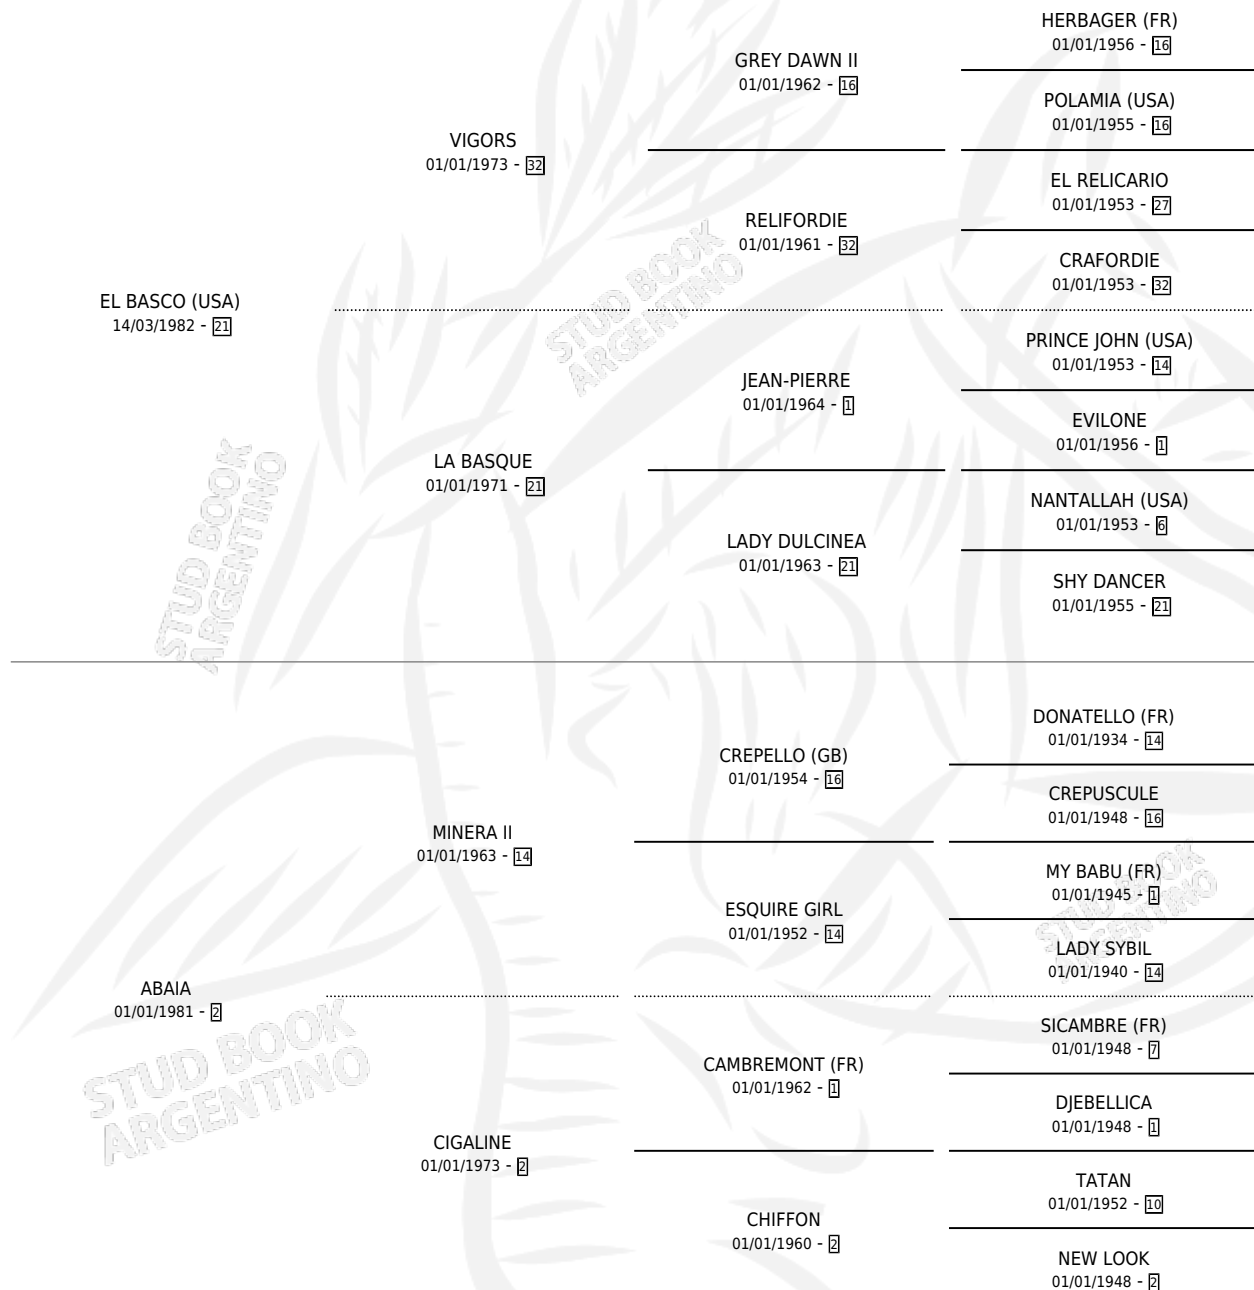

INDIAN FASHION

por EL BASCO (USA) y ABAIA por MINERA II

Argentina · Hembra · Zaino · SP · 27/09/1989
Familia 2-h · Volumen 33

ESTADO

TIPIFICACIÓN SANGUÍNEA	✓
TIPIFICACIÓN POR ADN	X
PASAPORTE	X
IDENTIFICACIÓN POR MICROCHIP	X
REPRODUCTOR	✓

Lugar de nacimiento: De La Pomme

Criador: De La Pomme

PEDIGREE

EXPORTACIÓN / IMPORTACIÓN

FECHA	MOVIMIENTO	PAÍS
01/05/1995	EXPORTADO	URUGUAY

~

CAMPAÑA

Solo carreras oficiales de Argentina