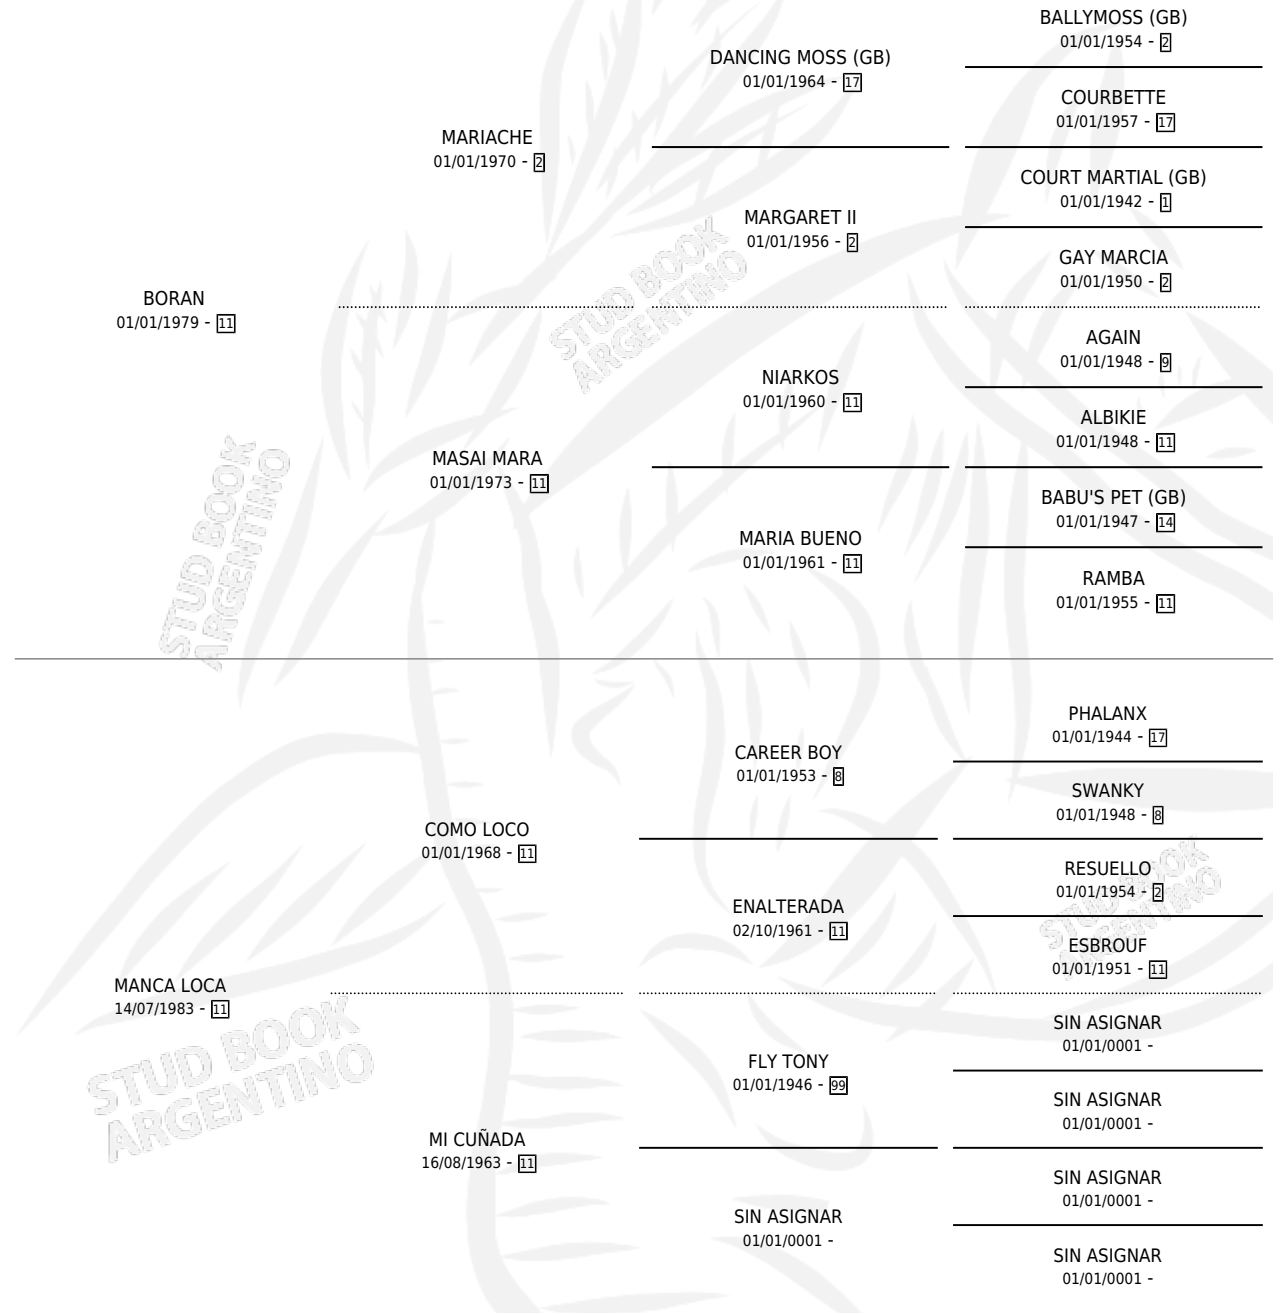

MAMBO LOCO

por **BORAN** y **MANCA LOCA** por **COMO LOCO**

Argentina · Macho · Zaino · SP · 29/08/1989
Familia 11 · Volumen 33

ESTADO

TIPIFICACIÓN SANGUÍNEA	X
TIPIFICACIÓN POR ADN	X
PASAPORTE	X
IDENTIFICACIÓN POR MICROCHIP	X
REPRODUCTOR	X

Lugar de nacimiento: Cina-cina

Criador: Sin dato

PEDIGREE

MAMBO LOCO

Datos oficiales del Stud Book Argentino

Documento generado el 06/05/2026

studbook.org.ar