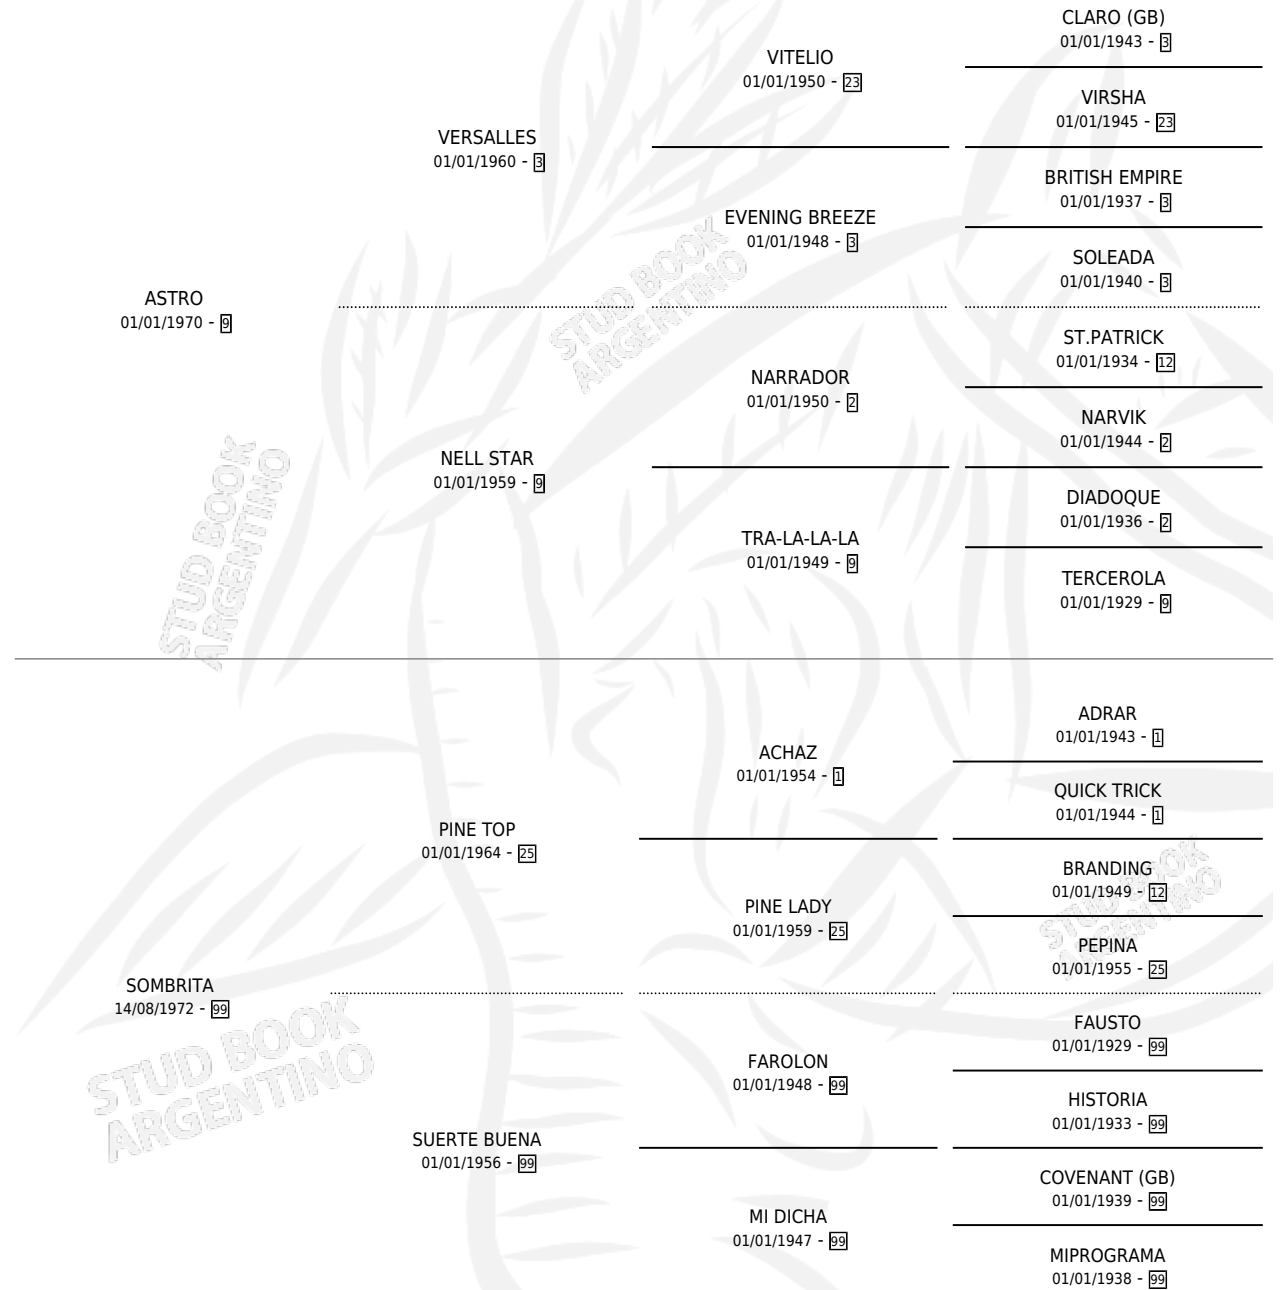

RITA ASTRO

por **ASTRO** y **SOMBRITA** por **PINE TOP**

Argentina · Hembra · Zaino · SP · 15/09/1989
Familia 99 · Volumen 33

ESTADO

TIPIFICACIÓN SANGUÍNEA	X
TIPIFICACIÓN POR ADN	X
PASAPORTE	X
IDENTIFICACIÓN POR MICROCHIP	X
REPRODUCTOR	✓

Lugar de nacimiento: Mi Tierra

Criador: Sin dato

PEDIGREE

CAMPAÑA

Solo carreras oficiales de Argentina

POR EDAD

EDAD	CC	1°	2°	3°	4°	5°	NP	CLC	CLG	CLCG1	CLGG1	IMPORTE	GANANCIA / CC
5 AÑOS	3	0	0	0	0	0	3	0	0	0	0	\$0	\$0
TOTALES	3	0	0	0	0	0	3	0	0	0	0	\$0	\$0
%		0.0%	0.0%	0.0%	0.0%	0.0%	100%	0.0%	0.0%	0.0%	0.0%		