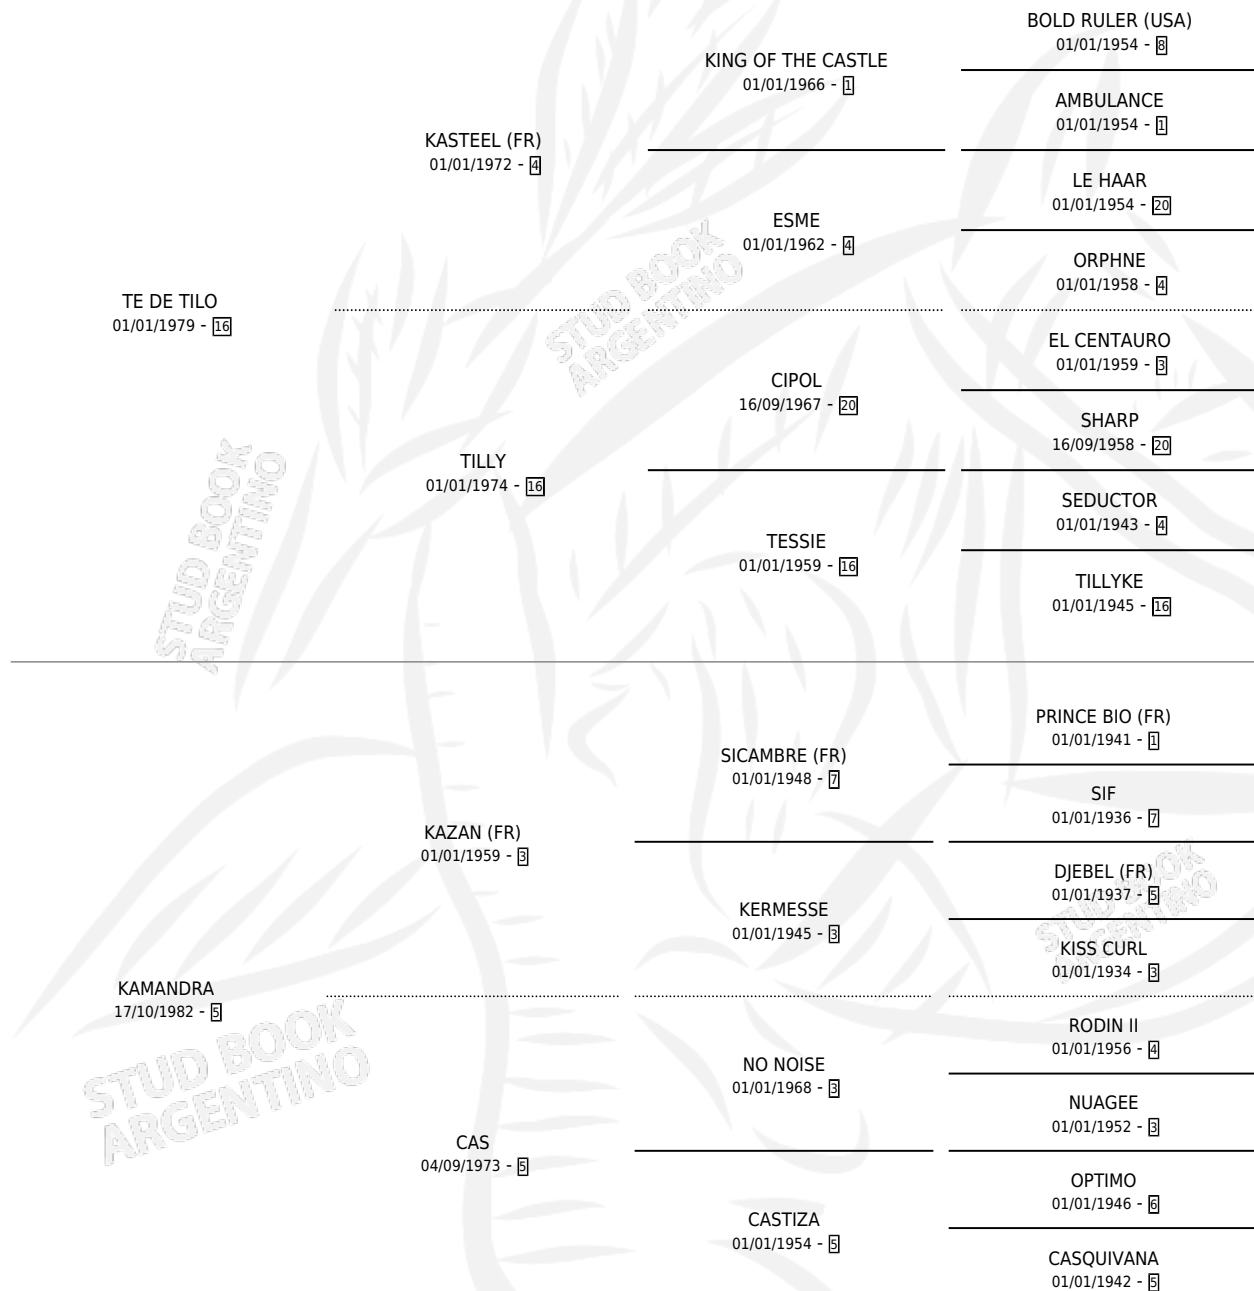

KATILO

por **TE DE TILO** y **KAMANDRA** por **KAZAN (FR)**

Argentina · Macho · Zaino Doradillo · SP · 01/10/1989
Familia 5-h · Volumen 33

ESTADO

TIPIFICACIÓN SANGUÍNEA	X
TIPIFICACIÓN POR ADN	X
PASAPORTE	X
IDENTIFICACIÓN POR MICROCHIP	X
REPRODUCTOR	X

Lugar de nacimiento: Mariela Y Andrea

Criador: Sin dato

PEDIGREE