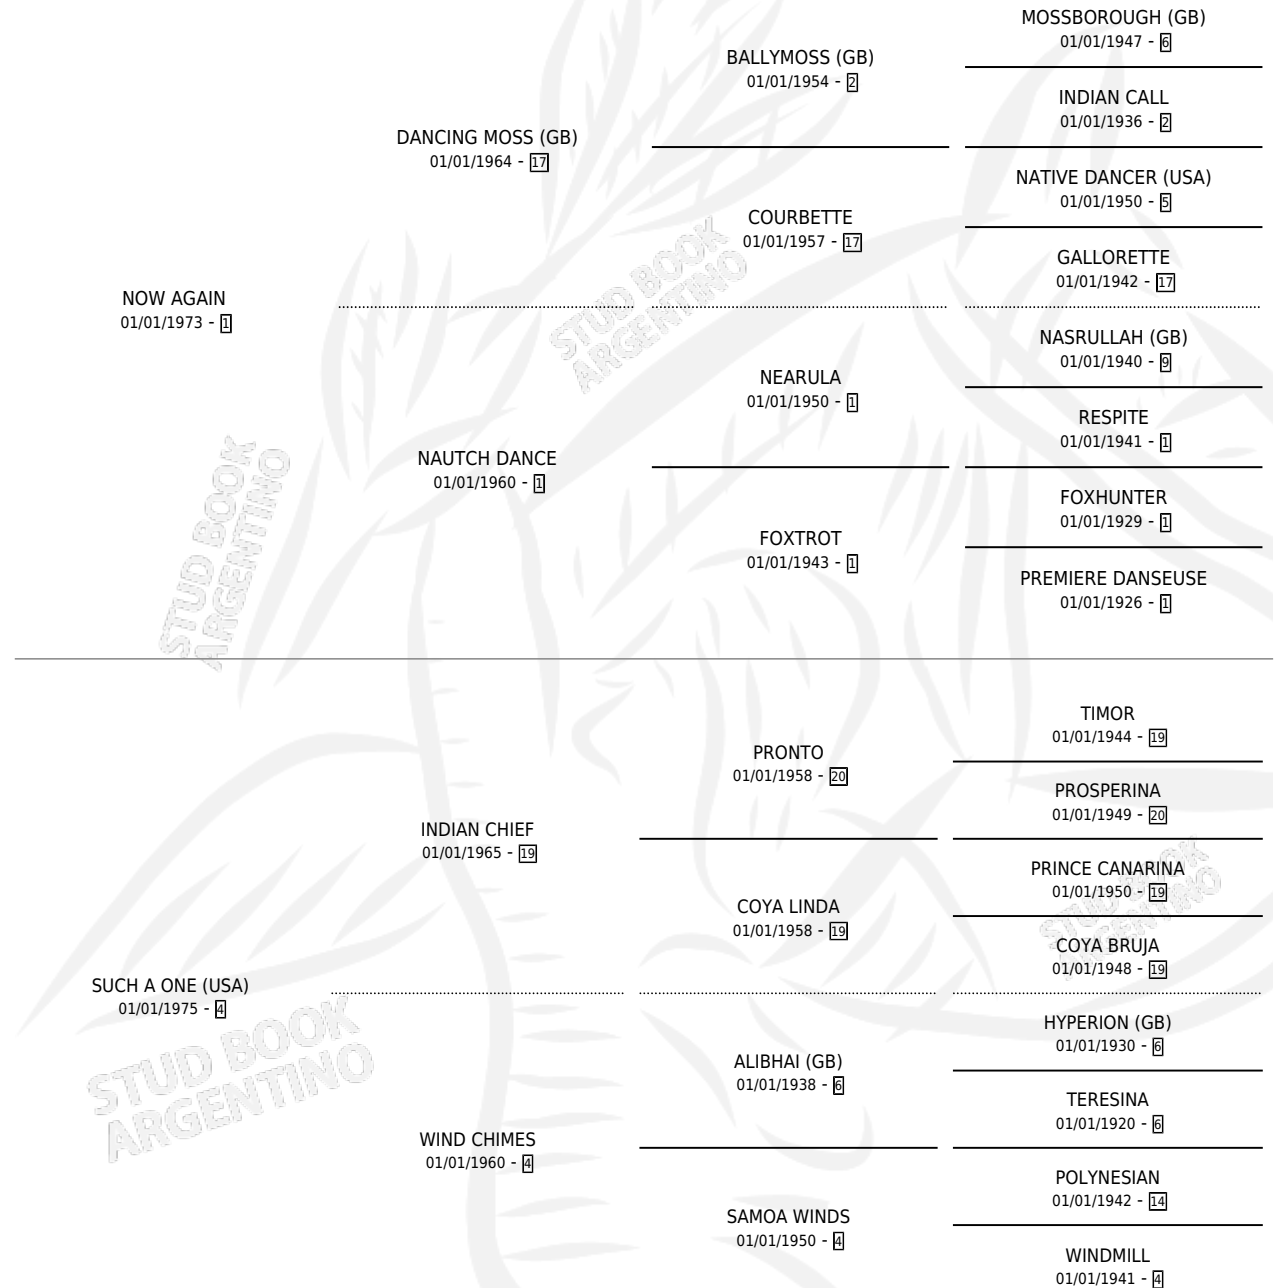

LA ENGAÑADORA

por **NOW AGAIN** y **SUCH A ONE (USA)** por **INDIAN CHIEF**

Argentina · Hembra · Alazan · SP · 14/09/1989
Familia 4-k · Volumen 33

ESTADO

TIPIFICACIÓN SANGUÍNEA	X
TIPIFICACIÓN POR ADN	X
PASAPORTE	X
IDENTIFICACIÓN POR MICROCHIP	X
REPRODUCTOR	X

Lugar de nacimiento: Mariela Y Andrea

Criador: Sin dato

PEDIGREE

CAMPAÑA

Solo carreras oficiales de Argentina

POR EDAD

EDAD	CC	1°	2°	3°	4°	5°	NP	CLC	CLG	CLCG1	CLGG1	IMPORTE	GANANCIA / CC
5 AÑOS	1	0	0	0	0	0	1	0	0	0	0	\$0	\$0
6 AÑOS	1	0	0	0	0	1	0	0	0	0	0	\$0	\$0
TOTALES	2	0	0	0	0	1	1	0	0	0	0	\$0	\$0
%		0.0%	0.0%	0.0%	0.0%	50.0%	50.0%	0.0%	0.0%	0.0%	0.0%		