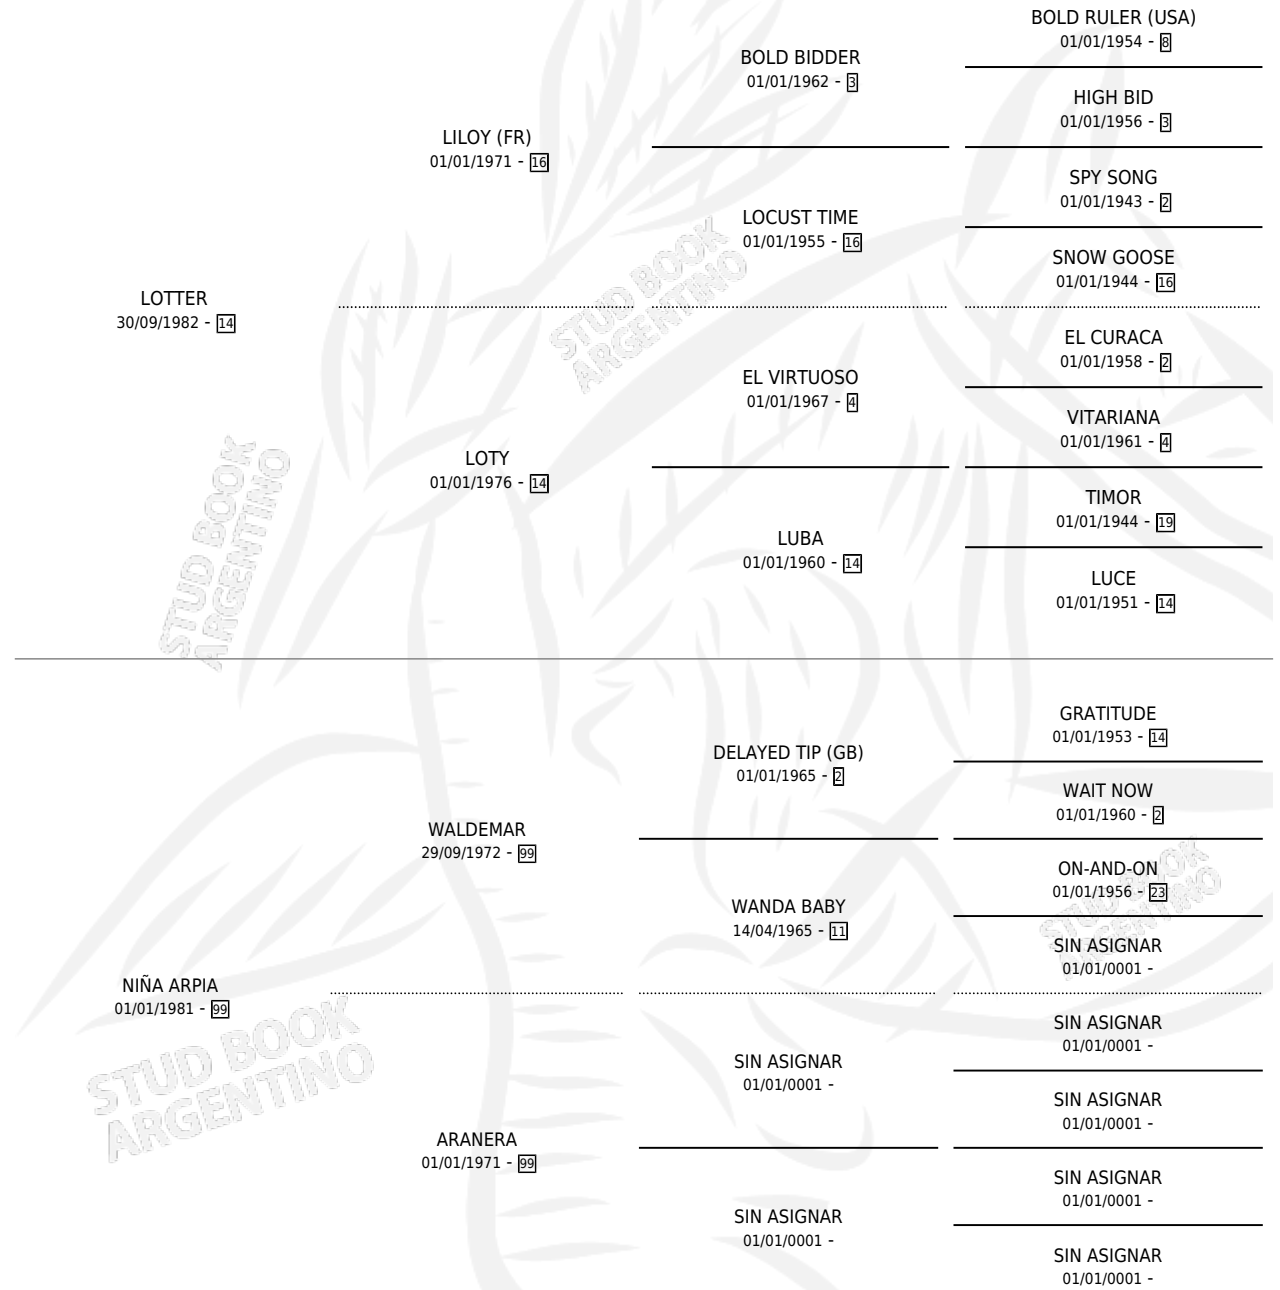

LO NOCHERO

por LOTTER y NIÑA ARPIA por WALDEMAR

Argentina · Macho · Alazan · SP · 21/09/1989
Familia 99 · Volumen 33

ESTADO

TIPIFICACIÓN SANGUÍNEA	X
TIPIFICACIÓN POR ADN	X
PASAPORTE	X
IDENTIFICACIÓN POR MICROCHIP	X
REPRODUCTOR	X

Lugar de nacimiento: Beclajor

Criador: Beclajor

PEDIGREE

LO NOCHERO

Datos oficiales del Stud Book Argentino

Documento generado el 09/05/2026

studbook.org.ar