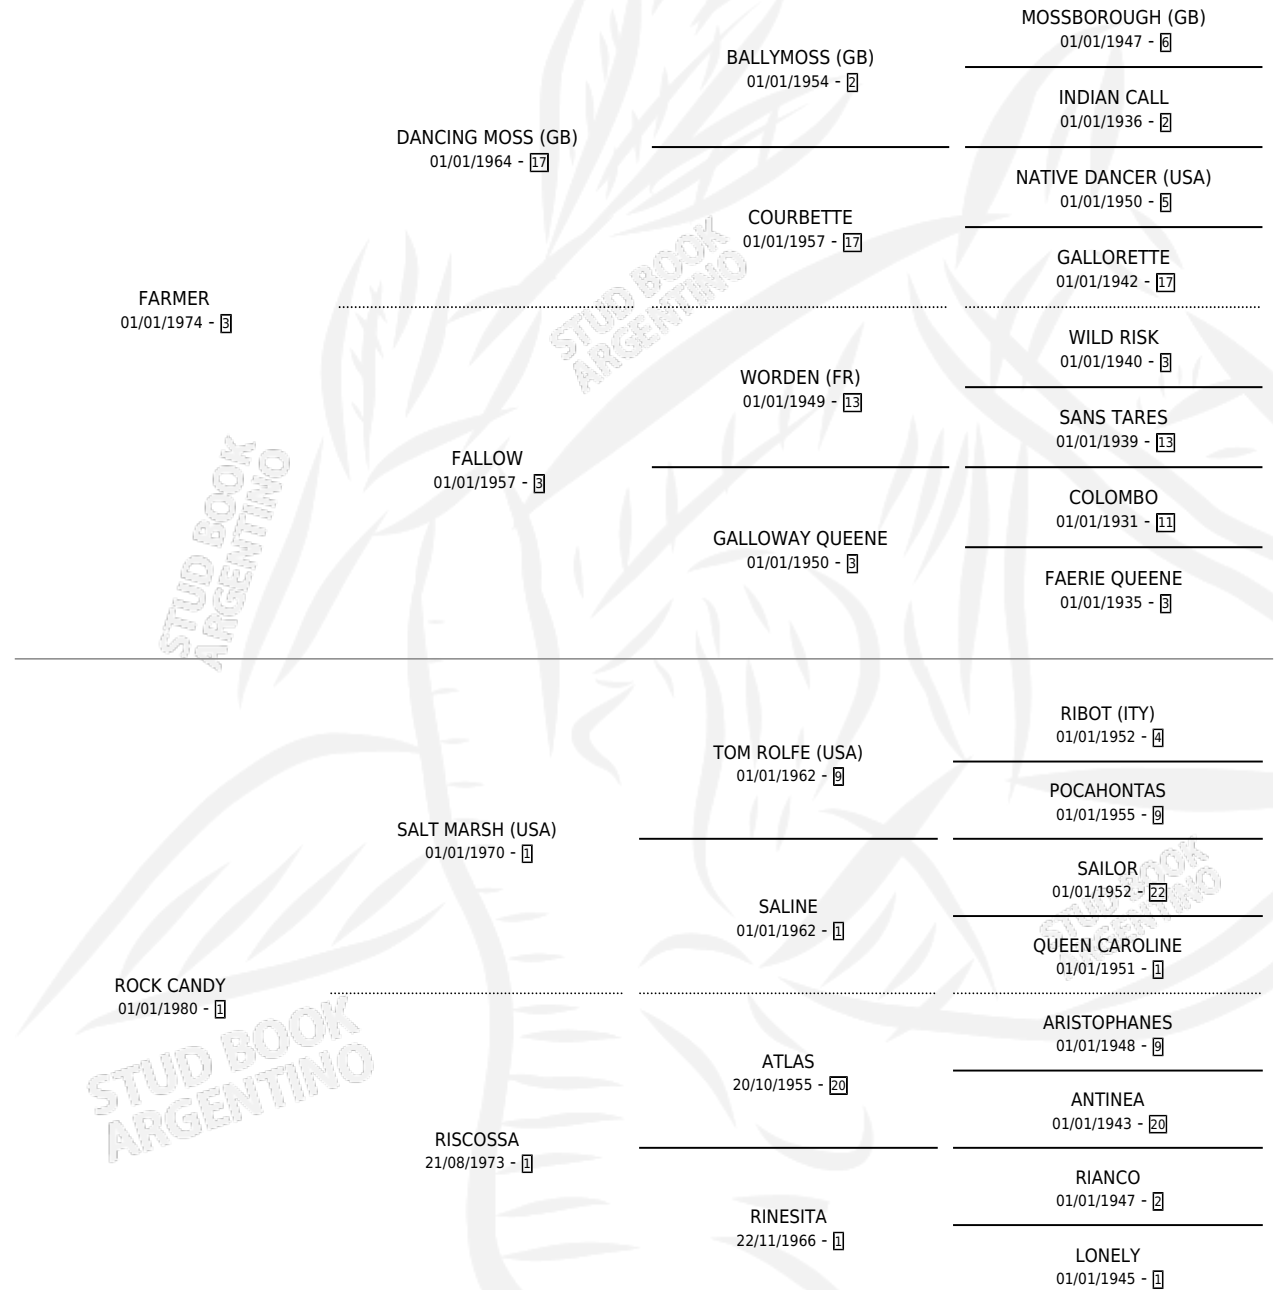

# CANDY FAR

por FARMER y ROCK CANDY por SALT MARSH (USA)

Argentina · Hembra · Tordillo · SP · 11/09/1989

Familia 1-j · Volumen 33

## ESTADO

TIPIFICACIÓN SANGUÍNEA	✓
TIPIFICACIÓN POR ADN	✓
PASAPORTE	X
IDENTIFICACIÓN POR MICROCHIP	X
REPRODUCTOR	✓

**Lugar de nacimiento:** Firmamento

**Criador:** Firmamento

~

## PEDIGREE

S

cimientos 7 / Efectividad 50.00%

PADRILLO	PRODUCTO	CRIADOR	1ER SERVICIO	ÚLTIMO SERVICIO
ISENGARD	∅		23/12/2008	25/12/2008
<b>CANDY FAR</b>	∅		19/11/2007	21/11/2007
WHENEVER	∅		15/10/2005	20/10/2005
ARTURITO TALK	TARA WHEN (H Z, 15/10/2006)	SIN DATO	15/10/2005	20/10/2005
FIRE TOSS	∅		09/12/2004	09/12/2004
BELASCO (USA)	∅		11/12/2003	11/12/2003
LORD JACK	∅		29/11/2001	29/11/2001
AYUDE TOSS	AYUDE FAR (M TA, 21/11/2001)	SIN DATO	22/11/2000	24/11/2000
TROPICAL THUNDER	TROPICAL FAR (M T, 15/09/2000)	SIN DATO	10/09/1999	10/09/1999
LORD HAILEY (USA)	LORD FAR (M T, 03/08/1999) •MURIÓ EL 22/03/2011•	LOS PRADOS	15/08/1998	15/08/1998
OPERA SCORE (USA)	∅		08/12/1997	08/12/1997
LORD HAILEY (USA)	LORD CANDY (M A, 15/11/1997)	LOS PRADOS	02/12/1996	02/12/1996
LORD HAILEY (USA)	LADY FAR (H T, 15/10/1996) •MURIÓ EL 17/01/2024•	LOS PRADOS	10/10/1995	12/11/1995
LORD HAILEY (USA)	CANDY LADY (H A, 09/09/1995)	SIN DATO	08/09/1994	14/09/1994
FRIUL	∅		15/09/1993	04/12/1993