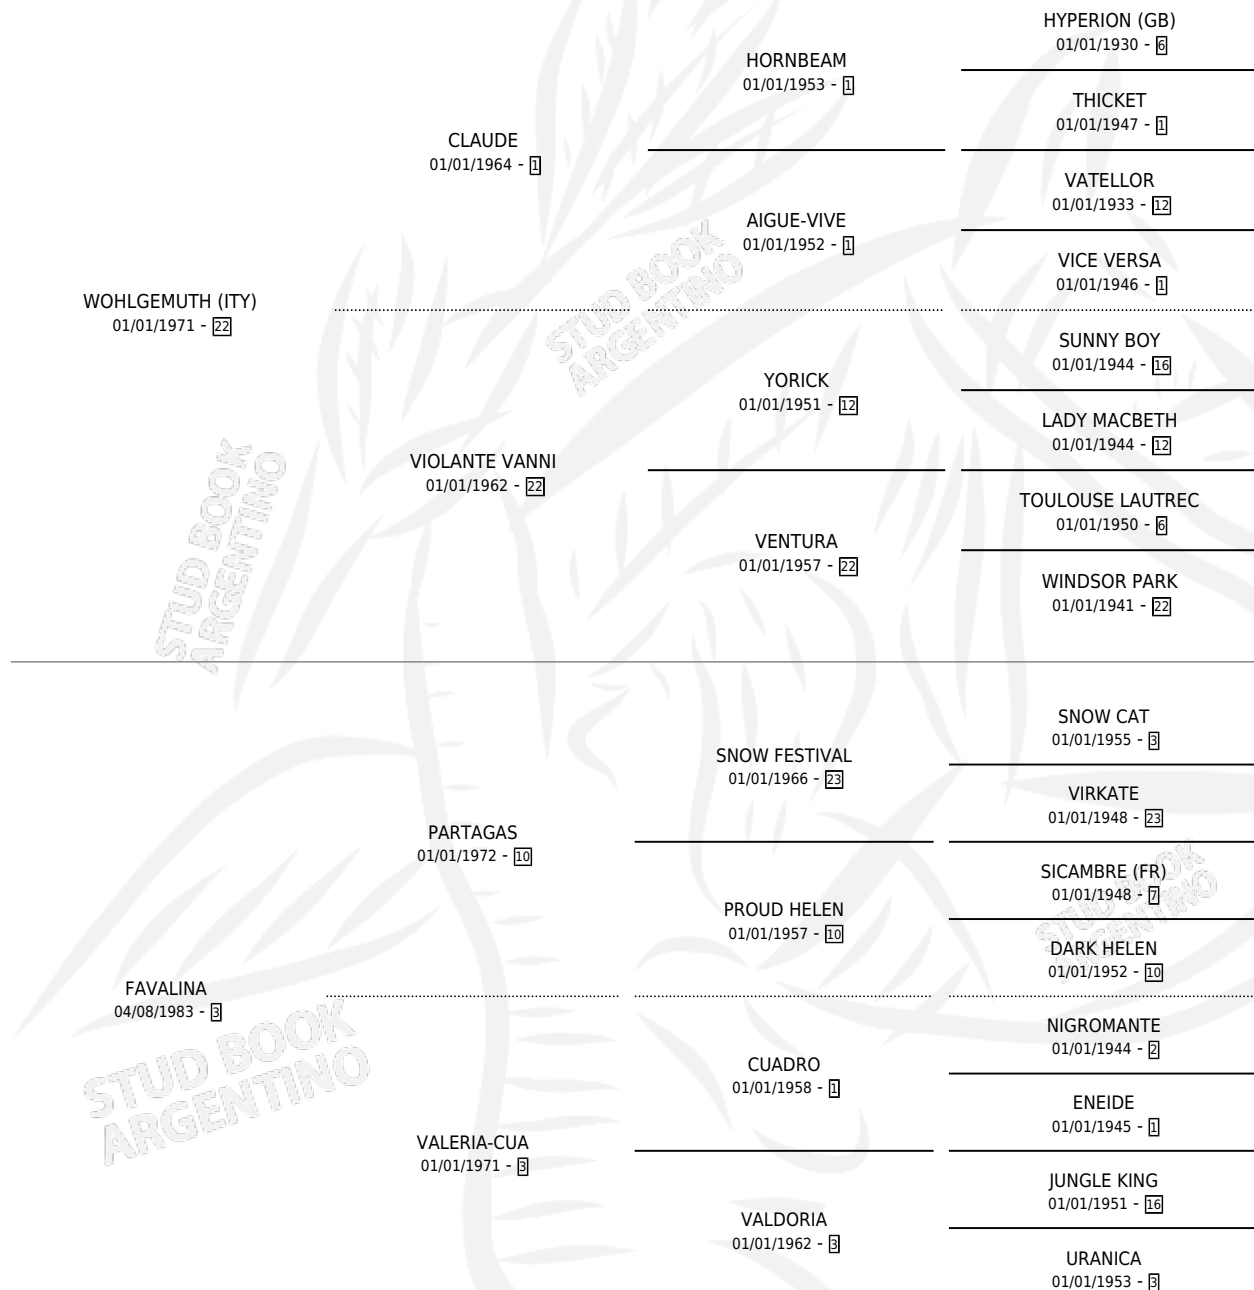

EL FATIDICO

por WOHLGEMUTH (ITY) y FAVALINA por PARTAGAS

Argentina · Macho · Zaino Doradillo · SP · 25/09/1989
Familia 3-d · Volumen 33

ESTADO

| | |
|------------------------------|---|
| TIPIFICACIÓN SANGUÍNEA | X |
| TIPIFICACIÓN POR ADN | X |
| PASAPORTE | X |
| IDENTIFICACIÓN POR MICROCHIP | X |
| REPRODUCTOR | X |

Lugar de nacimiento: El Ruiseñor
Criador: Haras Fortin Del Sueño Srl

PEDIGREE

EL FATIDICO

Datos oficiales del Stud Book Argentino

Documento generado el 09/05/2026

studbook.org.ar