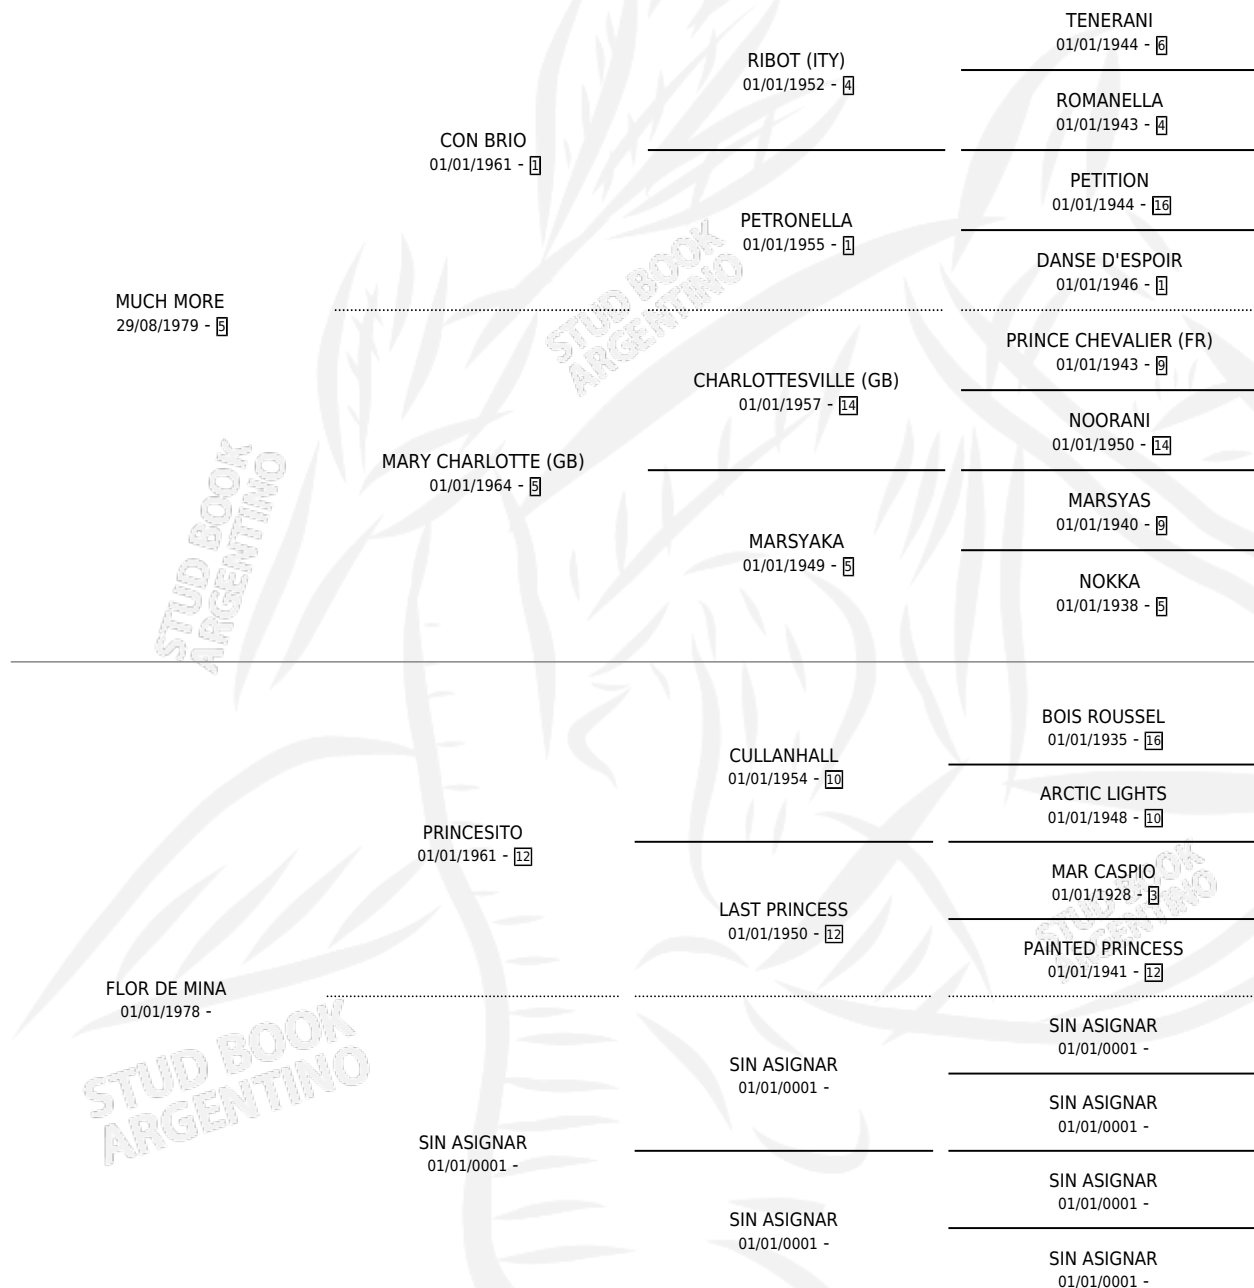

ISABEL MORE

por MUCH MORE y FLOR DE MINA por PRINCESITO

Argentina · Hembra · Alazan · SP · 28/07/1989
Familia · Volumen 33

ESTADO

TIPIFICACIÓN SANGUÍNEA	X
TIPIFICACIÓN POR ADN	X
PASAPORTE	X
IDENTIFICACIÓN POR MICROCHIP	X
REPRODUCTOR	X

Lugar de nacimiento: Los Primos
Criador: Sin dato

PEDIGREE

ISABEL MORE

Datos oficiales del Stud Book Argentino

Documento generado el 04/05/2026

studbook.org.ar