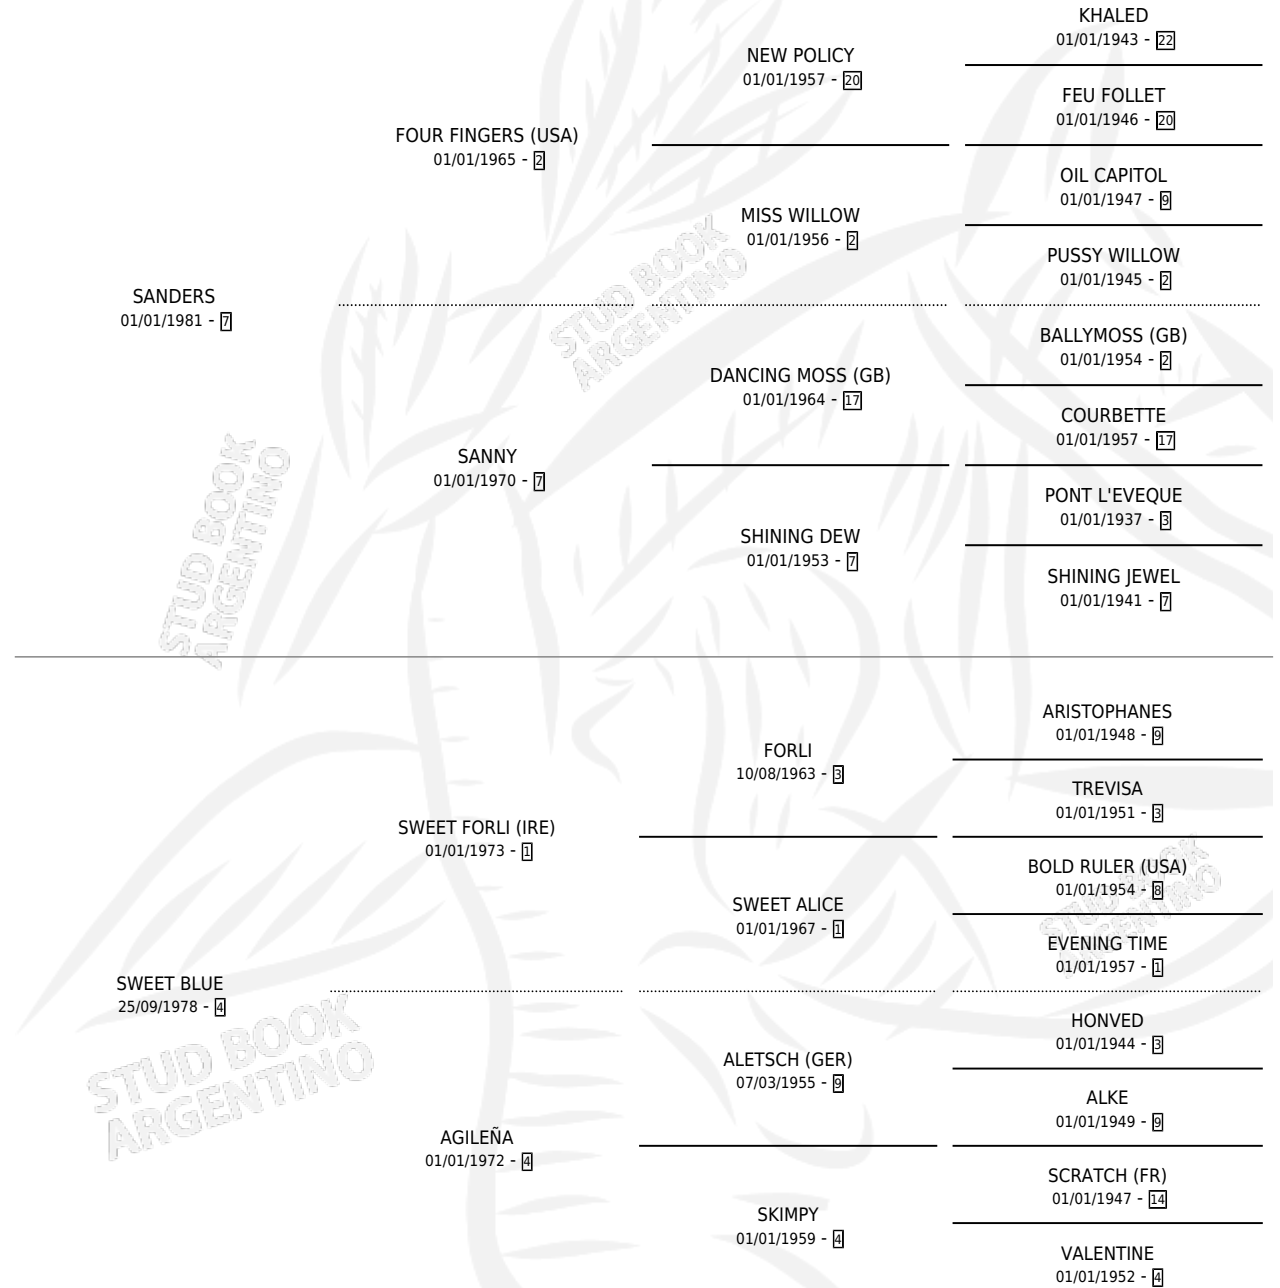

LA RULERA

por SANDERS y SWEET BLUE por SWEET FORLI (IRE)

Argentina · Hembra · Zaino · SP · 02/09/1989
Familia 4-b · Volumen 33

ESTADO

TIPIFICACIÓN SANGUÍNEA	X
TIPIFICACIÓN POR ADN	X
PASAPORTE	X
IDENTIFICACIÓN POR MICROCHIP	X
REPRODUCTOR	X

Lugar de nacimiento: Santa Enriqueta

Criador: Sin dato

PEDIGREE

CAMPAÑA

Solo carreras oficiales de Argentina

POR EDAD

EDAD	CC	1°	2°	3°	4°	5°	NP	CLC	CLG	CLCG1	CLGG1	IMPORTE	GANANCIA / CC
2 AÑOS	1	0	0	0	0	0	1	0	0	0	0	\$0	\$0
3 AÑOS	2	0	0	0	0	0	2	0	0	0	0	\$0	\$0
TOTALES	3	0	0	0	0	0	3	0	0	0	0	\$0	\$0
%		0.0%	0.0%	0.0%	0.0%	0.0%	100%	0.0%	0.0%	0.0%	0.0%		