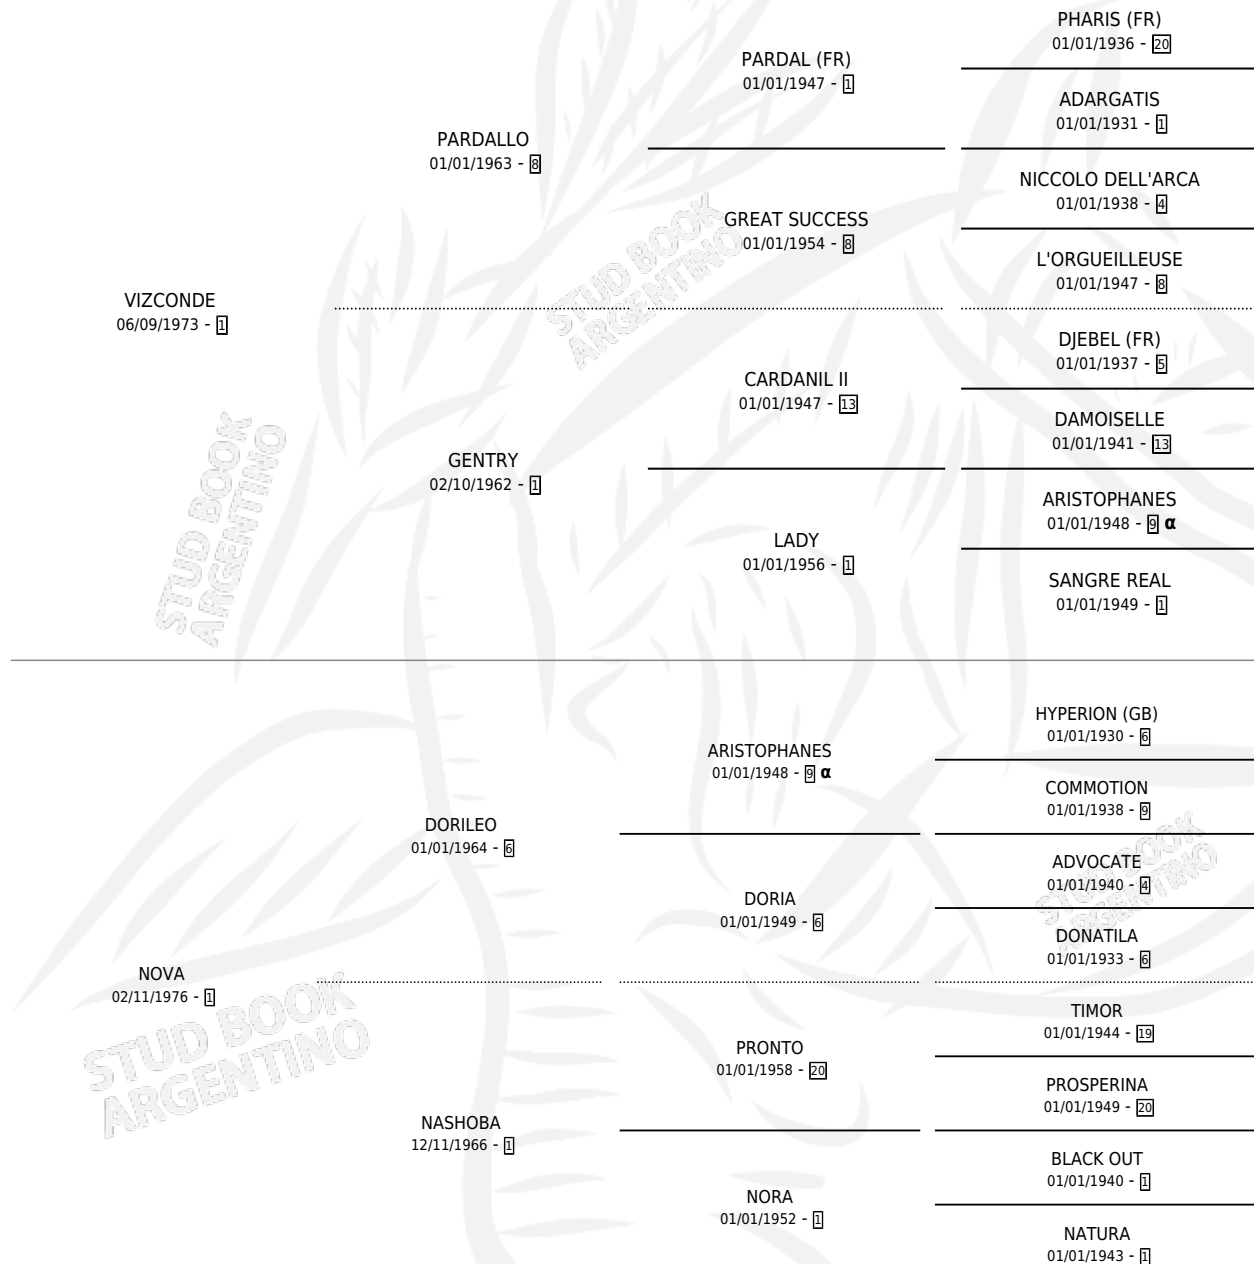

VIZ BANG

por VIZCONDE y NOVA por DORILEO

Argentina · Macho · Alazan Tostado · SP · 14/09/1989
Familia 1-j · Volumen 33

ESTADO

TIPIFICACIÓN SANGUÍNEA	✓
TIPIFICACIÓN POR ADN	X
PASAPORTE	X
IDENTIFICACIÓN POR MICROCHIP	X
REPRODUCTOR	X

Lugar de nacimiento: La Calandria

Criador: La Calandria

PEDIGREE

INBREEDING : α

VIZ BANG

Datos oficiales del Stud Book Argentino

Documento generado el 09/05/2026

studbook.org.ar