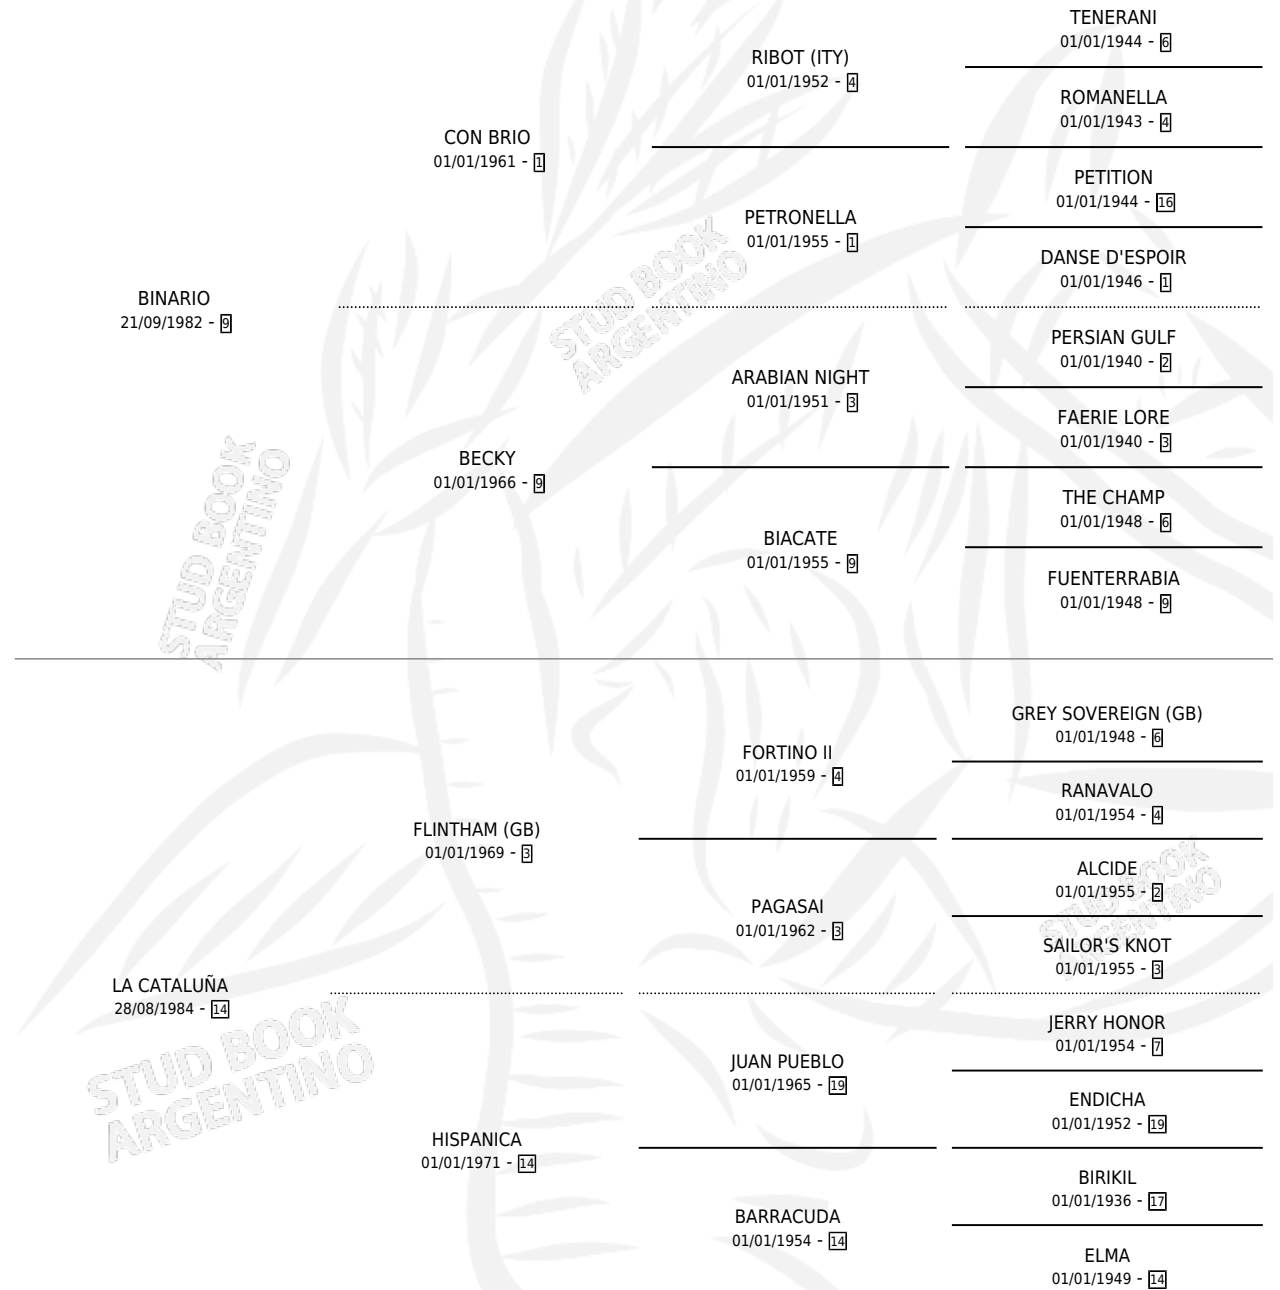

CURADOR

por BINARIO y LA CATALUÑA por FLINTHAM (GB)

Argentina · Macho · Tordillo · SP · 27/09/1989
Familia 14 · Volumen 33

ESTADO

TIPIFICACIÓN SANGUÍNEA	X
TIPIFICACIÓN POR ADN	X
PASAPORTE	X
IDENTIFICACIÓN POR MICROCHIP	X
REPRODUCTOR	X

Lugar de nacimiento: La Calandria

Criador: La Calandria

PEDIGREE