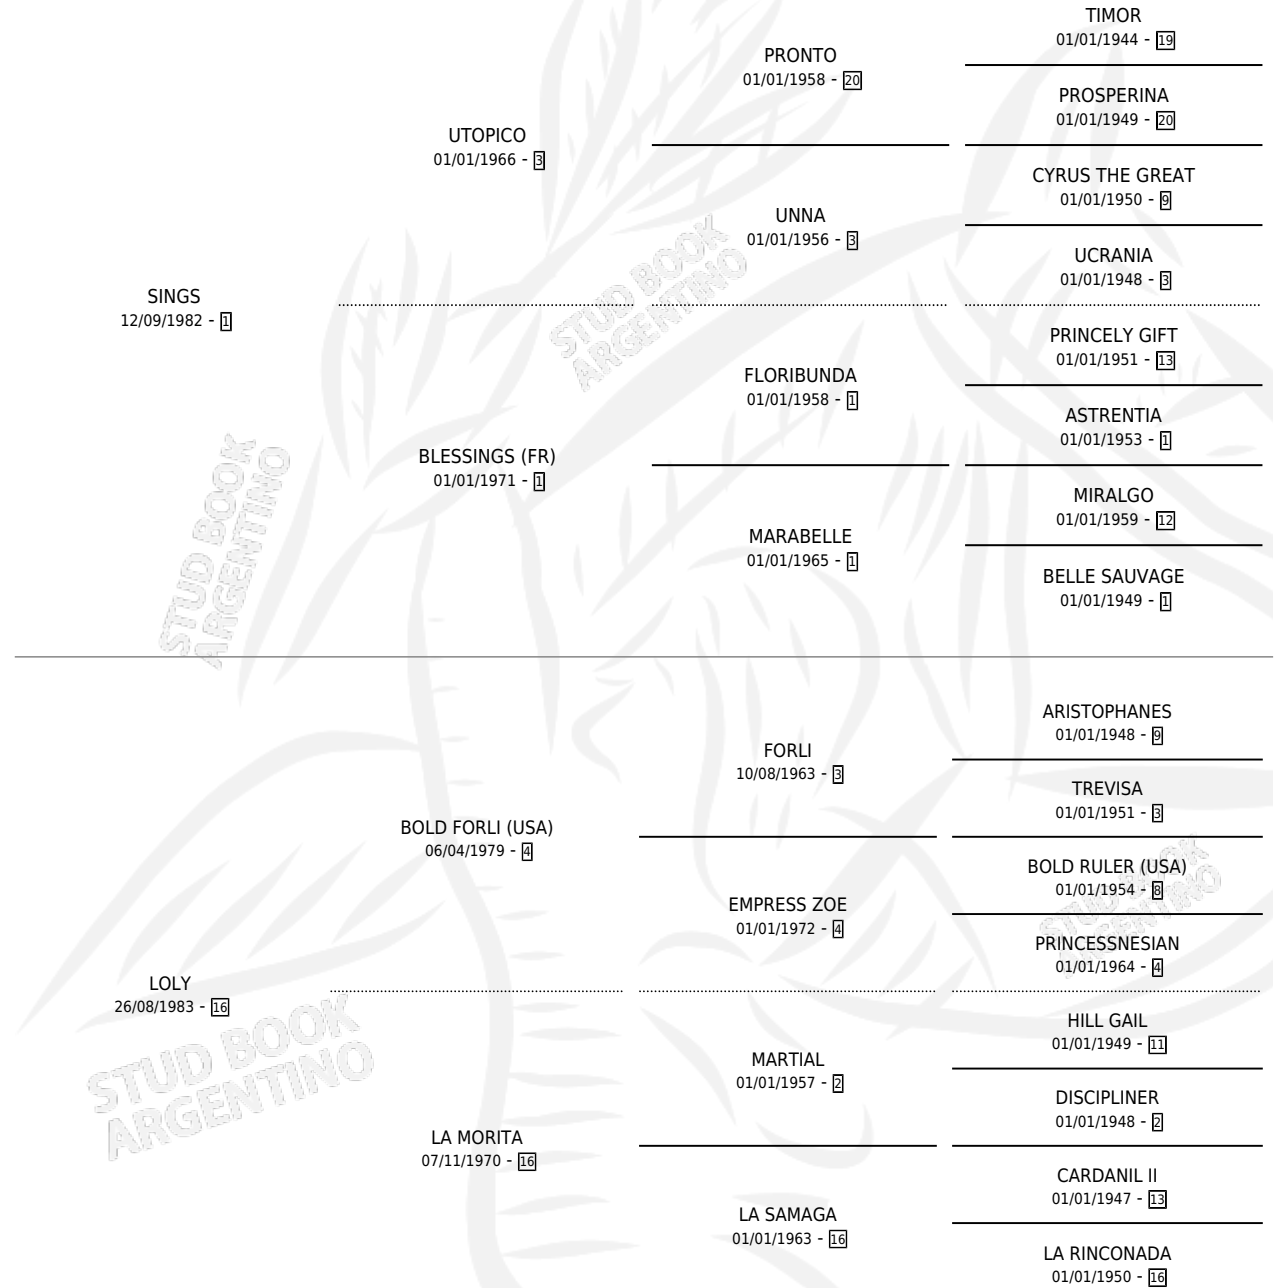

LA CARELLE

por SINGS y LOLY por BOLD FORLI (USA)

Argentina · Hembra · Alazan · SP · 22/09/1989
Familia 16-e · Volumen 33

ESTADO

TIPIFICACIÓN SANGUÍNEA	✓
TIPIFICACIÓN POR ADN	X
PASAPORTE	X
IDENTIFICACIÓN POR MICROCHIP	X
REPRODUCTOR	X

Lugar de nacimiento: Santa Maria De Araras
Criador: Santa Maria De Araras

PEDIGREE

EXPORTACIÓN / IMPORTACIÓN

FECHA	MOVIMIENTO	PAÍS
01/10/1991	EXPORTADO	BRASIL

LA CARELLE

Datos oficiales del Stud Book Argentino