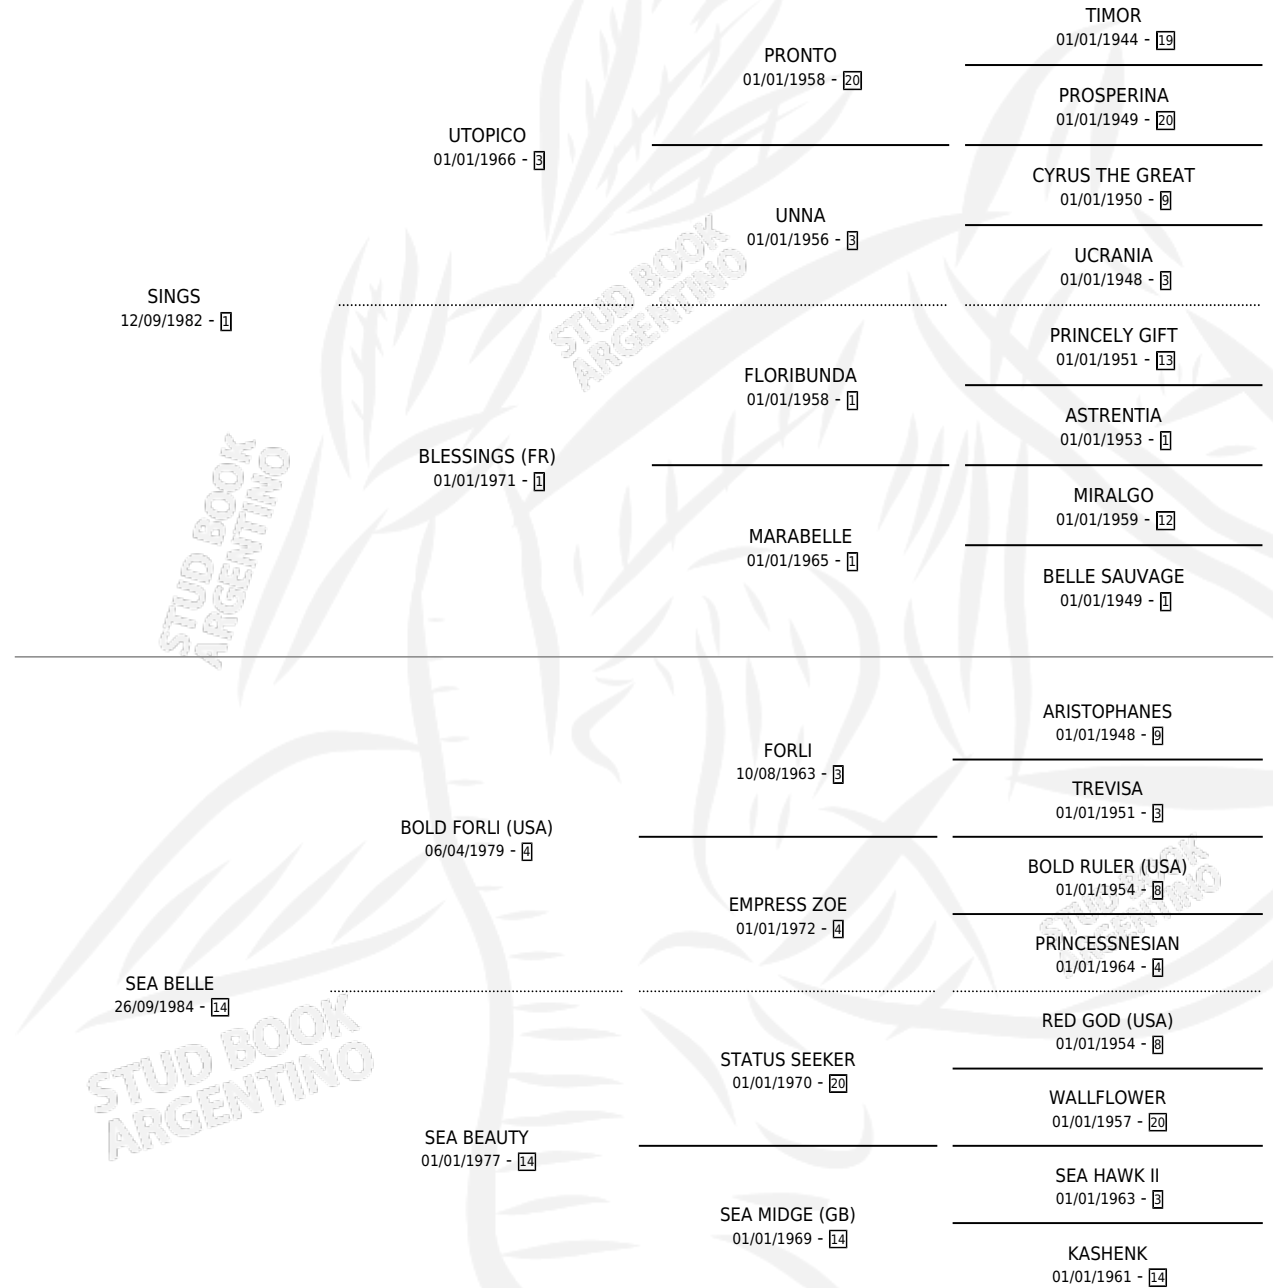

SCHWARTZ

por SINGS y SEA BELLE por BOLD FORLI (USA)

Argentina · Macho · Alazan · SP · 22/09/1989
Familia 14-c · Volumen 33

ESTADO

TIPIFICACIÓN SANGUÍNEA	X
TIPIFICACIÓN POR ADN	X
PASAPORTE	X
IDENTIFICACIÓN POR MICROCHIP	X
REPRODUCTOR	X

Lugar de nacimiento: Santa Maria De Araras

Criador: Santa Maria De Araras

PEDIGREE

SCHWARTZ

Datos oficiales del Stud Book Argentino

Documento generado el 14/05/2026

studbook.org.ar