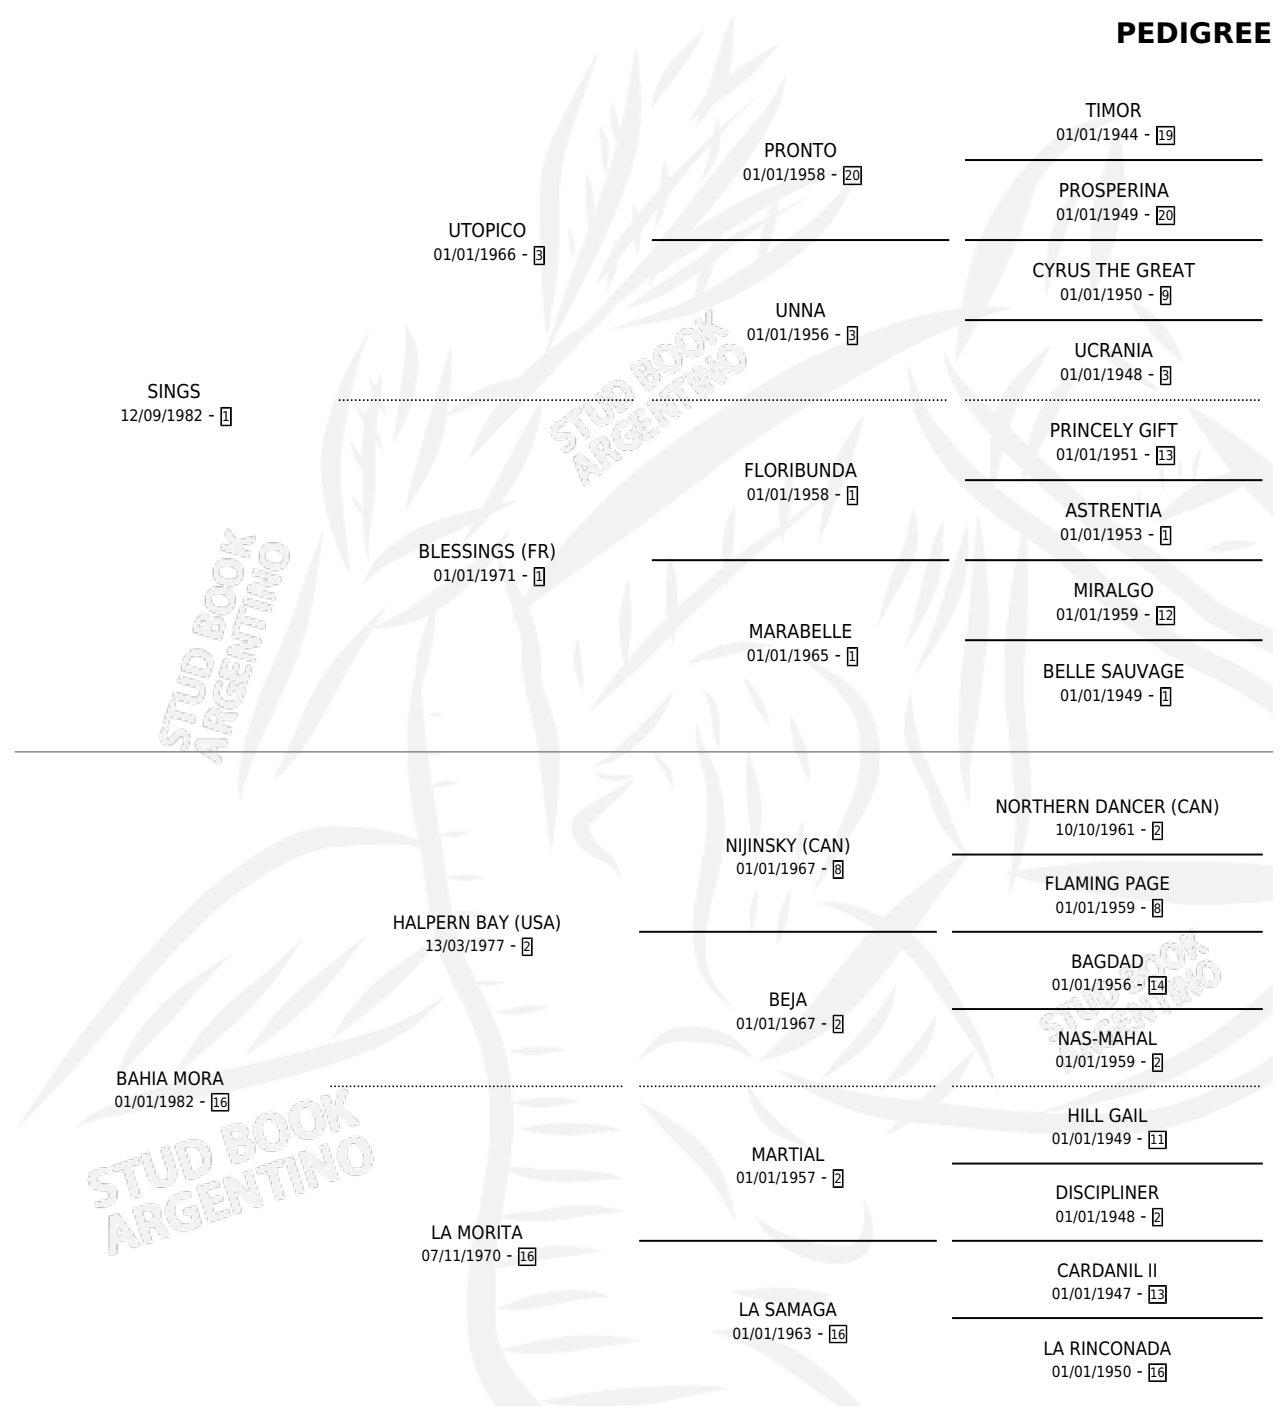

# BALINDA

por SINGS y BAHIA MORA por HALPERN BAY (USA)

Argentina · Hembra · Zaino Colorado · SP · 18/09/1989  
Familia 16-e · Volumen 33

## ESTADO

TIPIFICACIÓN SANGUÍNEA	X
TIPIFICACIÓN POR ADN	X
PASAPORTE	X
IDENTIFICACIÓN POR MICROCHIP	X
REPRODUCTOR	✓

**Lugar de nacimiento:** Santa Maria De Araras

**Criador:** Santa Maria De Araras

## PEDIGREE

S

mientos 0 / Efectividad 0.00%

**PADRILLO**

**PRODUCTO**

**CRIADOR**

**1ER SERVICIO**

**ÚLTIMO SERVICIO**