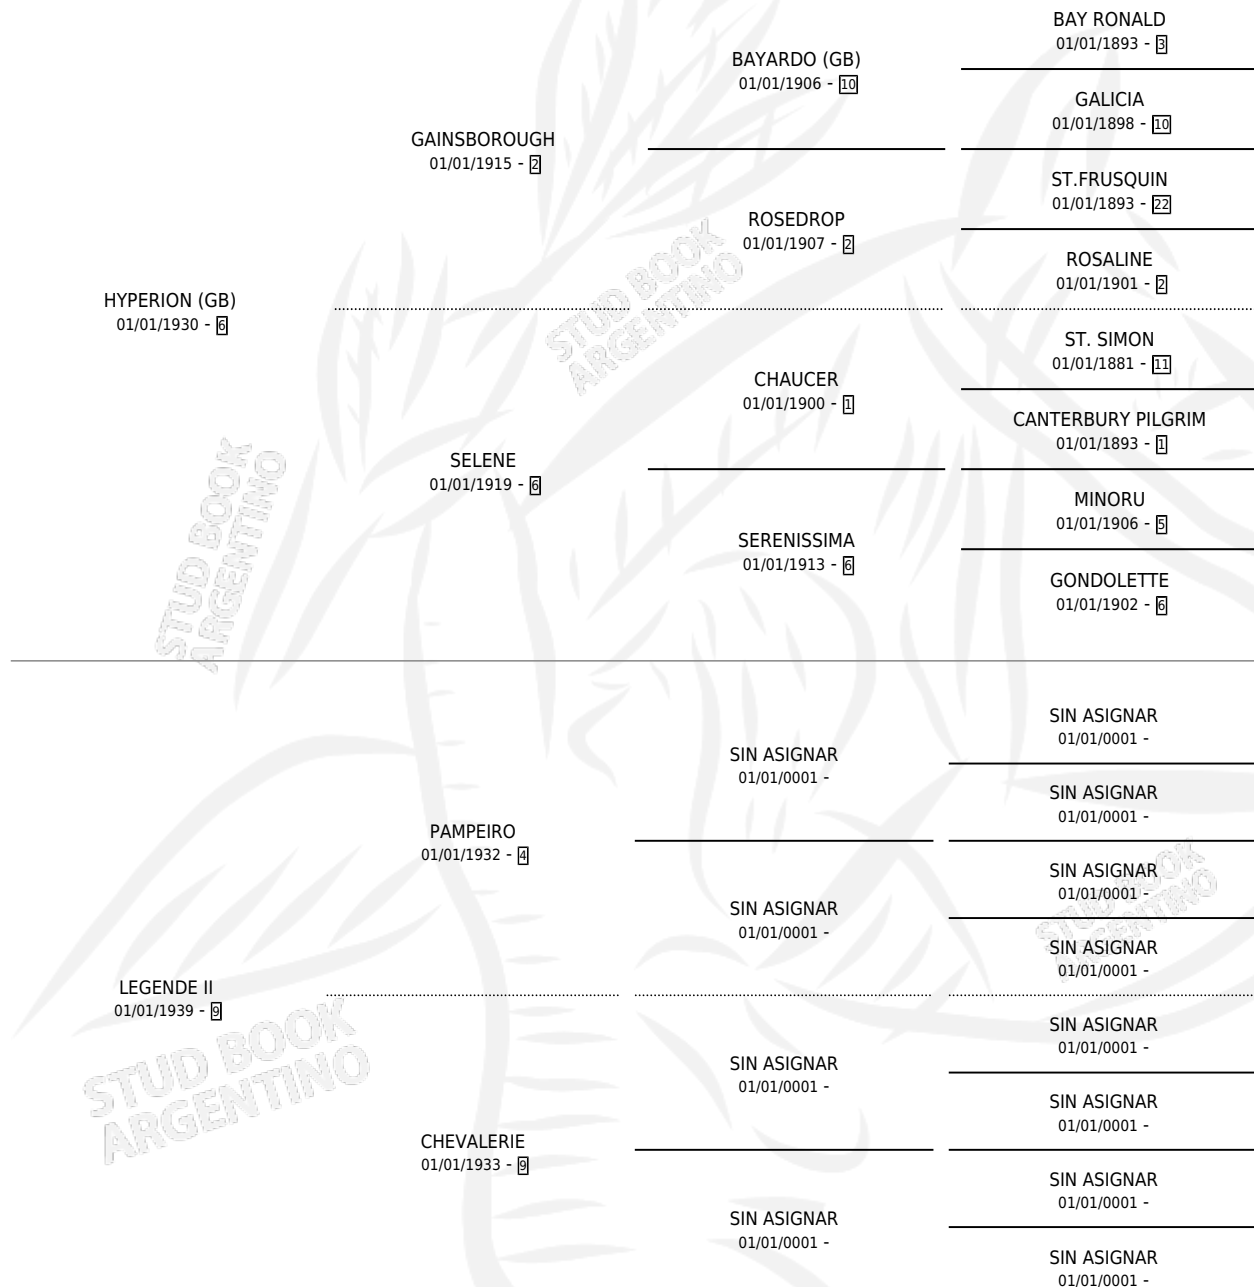

MISTER CUBE

por **HYPERION (GB)** y **LEGENDE II** por **PAMPEIRO**

Argentina · Macho · Zaino Colorado · SP · 01/01/1949
Familia 9 · Volumen 20

ESTADO

TIPIFICACIÓN SANGUÍNEA	X
TIPIFICACIÓN POR ADN	X
PASAPORTE	X
IDENTIFICACIÓN POR MICROCHIP	X
REPRODUCTOR	X

Lugar de nacimiento: Campo particular

Criador: Sin dato

~

HIJOS

	MACHOS	HEMBRAS
58 NACIERON	22	36
1 CORRIERON	1	0
1 GANARON	1	0
0 GANADORES CL	0 GANADORES GR	0 GANADORES G1

PEDIGREE

MISTER CUBE

Datos oficiales del Stud Book Argentino