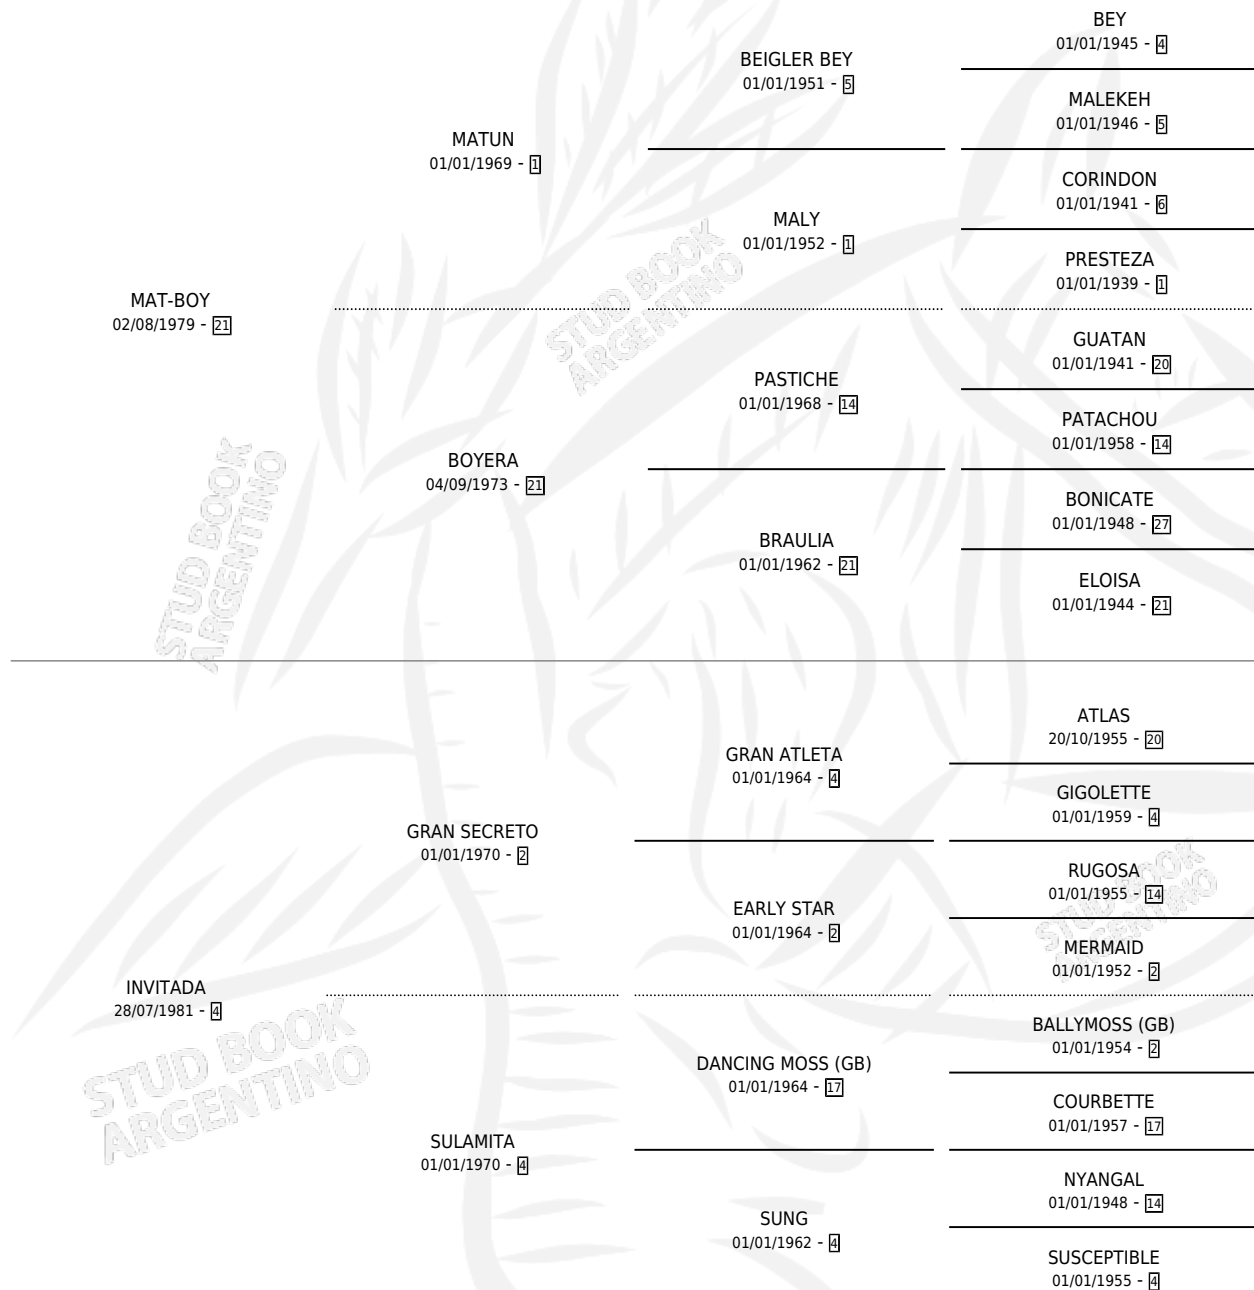

MAT SECRET

por MAT-BOY y INVITADA por GRAN SECRETO

Argentina · Macho · Zaino Colorado · SP · 30/08/1989
Familia 4-p · Volumen 33

ESTADO

TIPIFICACIÓN SANGUÍNEA	X
TIPIFICACIÓN POR ADN	X
PASAPORTE	X
IDENTIFICACIÓN POR MICROCHIP	X
REPRODUCTOR	X

Lugar de nacimiento: David

Criador: Sin dato

PEDIGREE

CAMPAÑA

Solo carreras oficiales de Argentina

POR EDAD

EDAD	CC	1°	2°	3°	4°	5°	NP	CLC	CLG	CLCG1	CLGG1	IMPORTE	GANANCIA / CC
4 AÑOS	2	0	0	0	0	0	2	0	0	0	0	\$0	\$0
TOTALES	2	0	0	0	0	0	2	0	0	0	0	\$0	\$0
%		0.0%	0.0%	0.0%	0.0%	0.0%	100%	0.0%	0.0%	0.0%	0.0%		