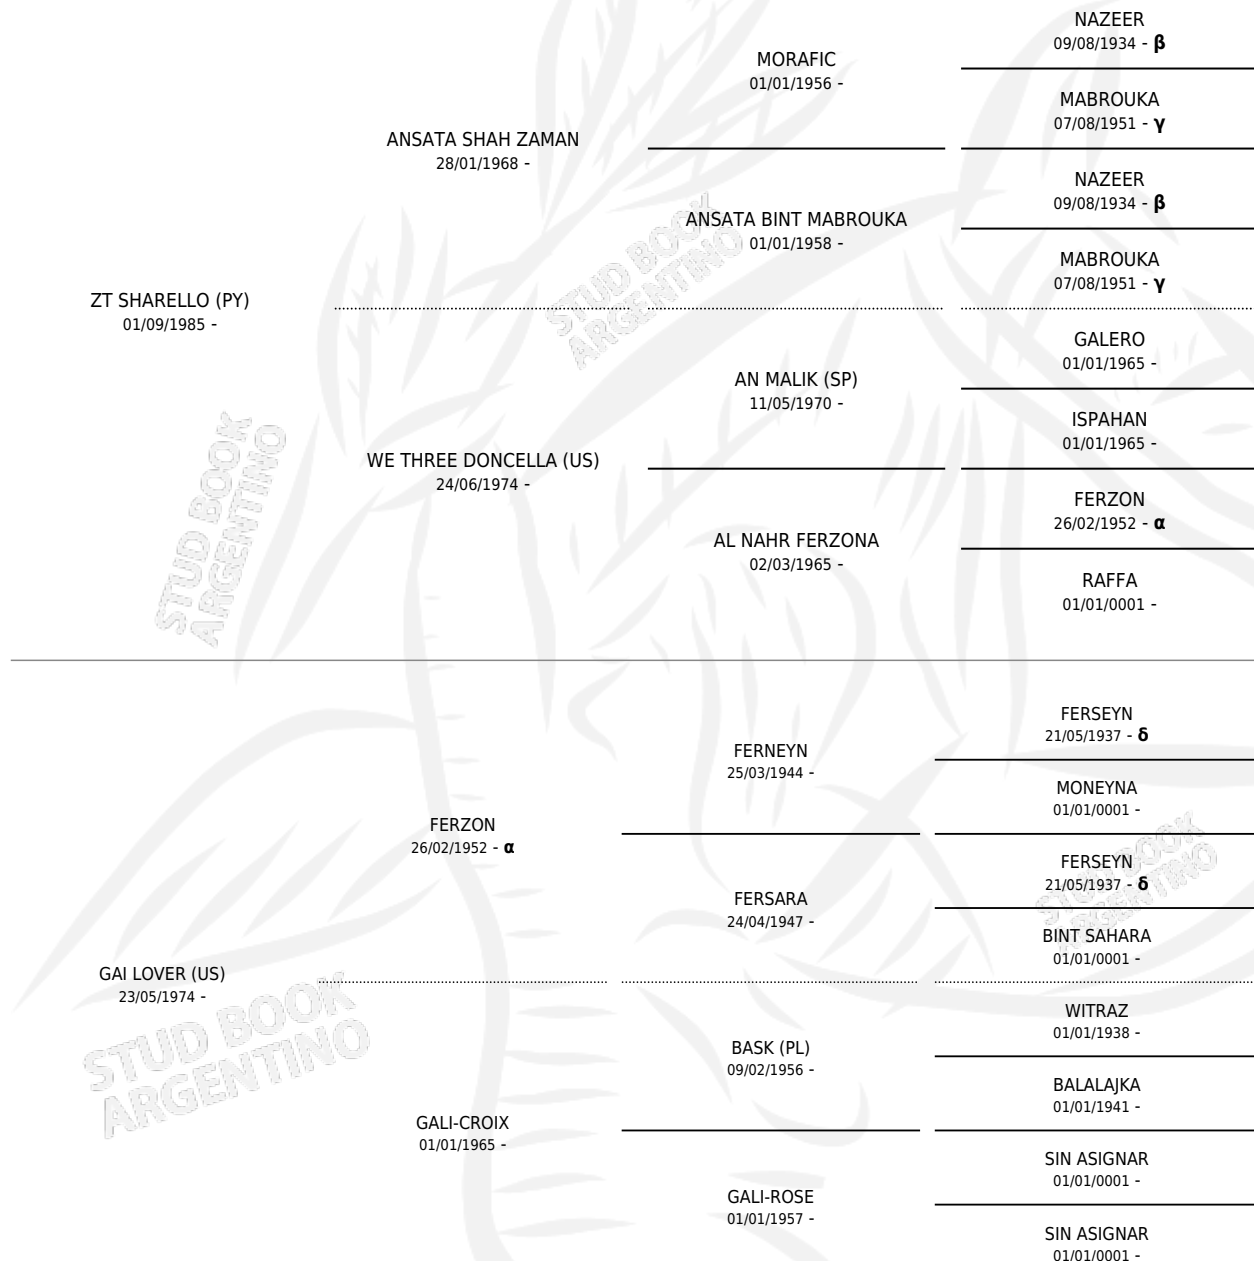

ZT SHALOVER

PEDIGREE

por ZT SHARELLO (PY) y GAI LOVER (US) por FERZON

INBREEDING : $\alpha, \beta, \gamma, \delta$

Argentina · Hembra · Tordillo · AP · 20/09/1989
Familia · Volumen 33

ESTADO

TIPIFICACIÓN SANGUÍNEA	✓
TIPIFICACIÓN POR ADN	X
PASAPORTE	X
IDENTIFICACIÓN POR MICROCHIP	X
REPRODUCTOR	✓

Lugar de nacimiento: El Atalaya
Criador: El Atalaya

~

HIJOS

	MACHOS	HEMBRAS
1 NACIERON	1	0
SIN ACTUACIONES		

S

mientos **1** / Efectividad **100%**

PADRILLO	PRODUCTO	CRIADOR	1ER SERVICIO	ÚLTIMO SERVICIO
LUDJIN EL JAMAAL (BR)	ZT SHA LUDJIN (M Z, 31/08/1993)	EL ATALAYA	21/09/1992	21/09/1992