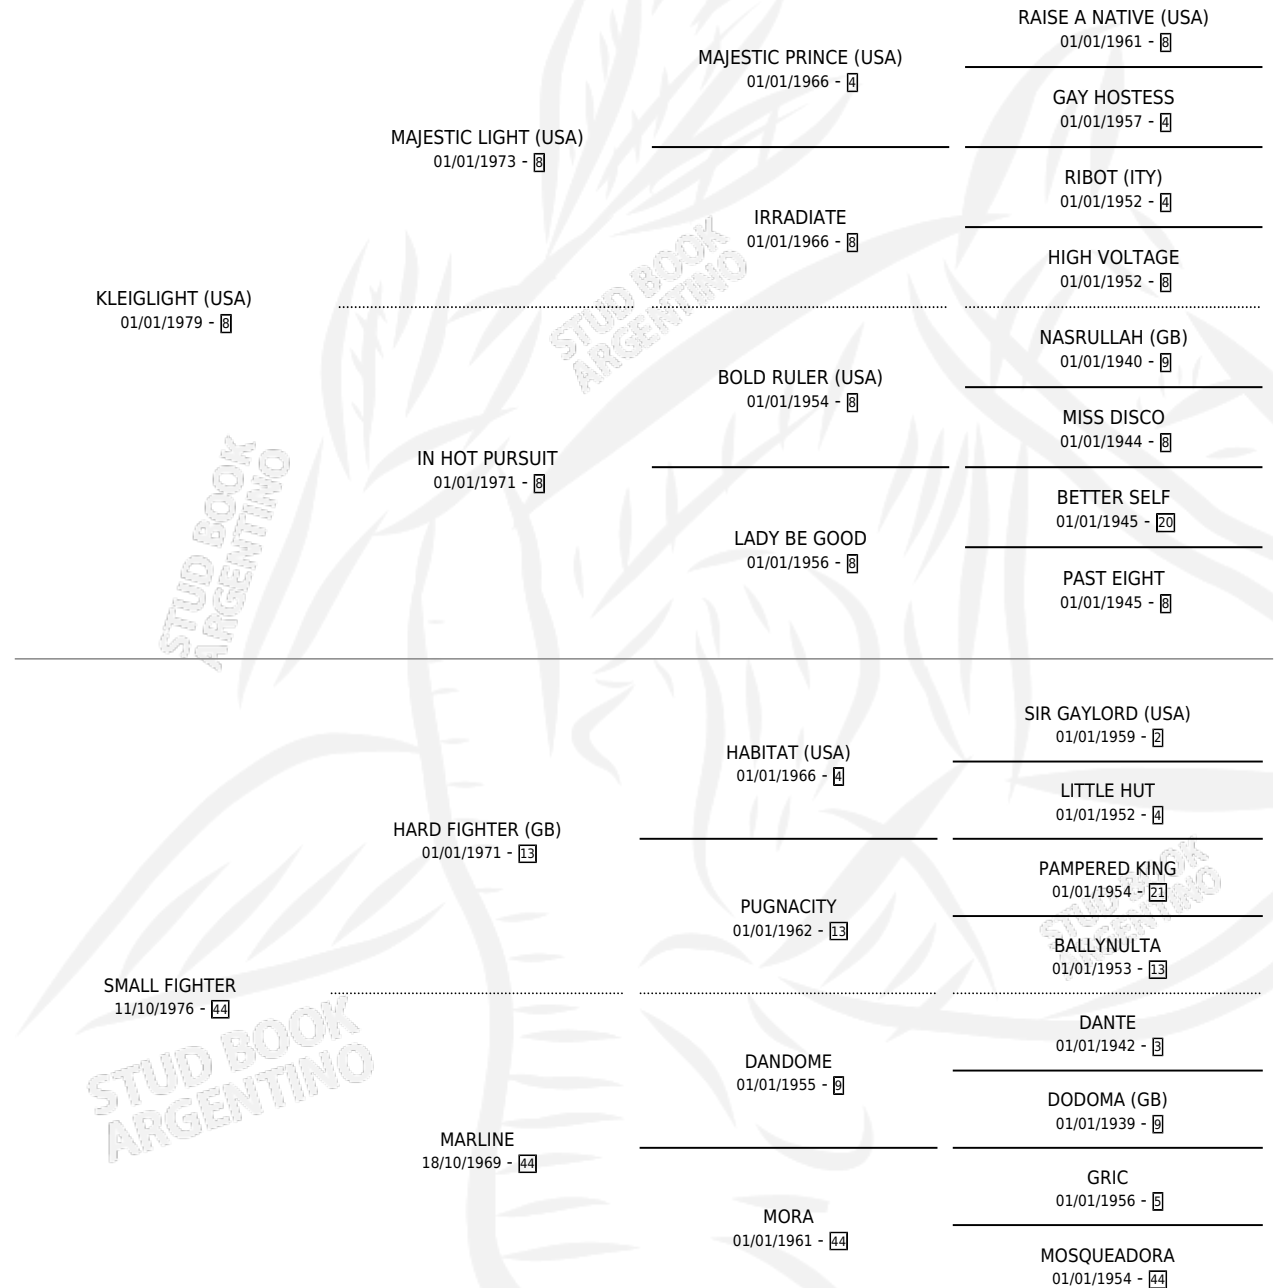

PETARADE

por **KLEIGHT (USA)** y **SMALL FIGHTER** por **HARD FIGHTER (GB)**

Argentina · Hembra · Zaino · SP · 30/09/1989
Familia 44-p · Volumen 33

ESTADO

TIPIFICACIÓN SANGUÍNEA	✓
TIPIFICACIÓN POR ADN	X
PASAPORTE	X
IDENTIFICACIÓN POR MICROCHIP	X
REPRODUCTOR	✓

Lugar de nacimiento: El Malacate
Criador: Sin dato

~

HIJOS

	MACHOS	HEMBRAS
1 NACIERON	1	0
SIN ACTUACIONES		

PEDIGREE

CAMPAÑA

Solo carreras oficiales de Argentina

POR EDAD