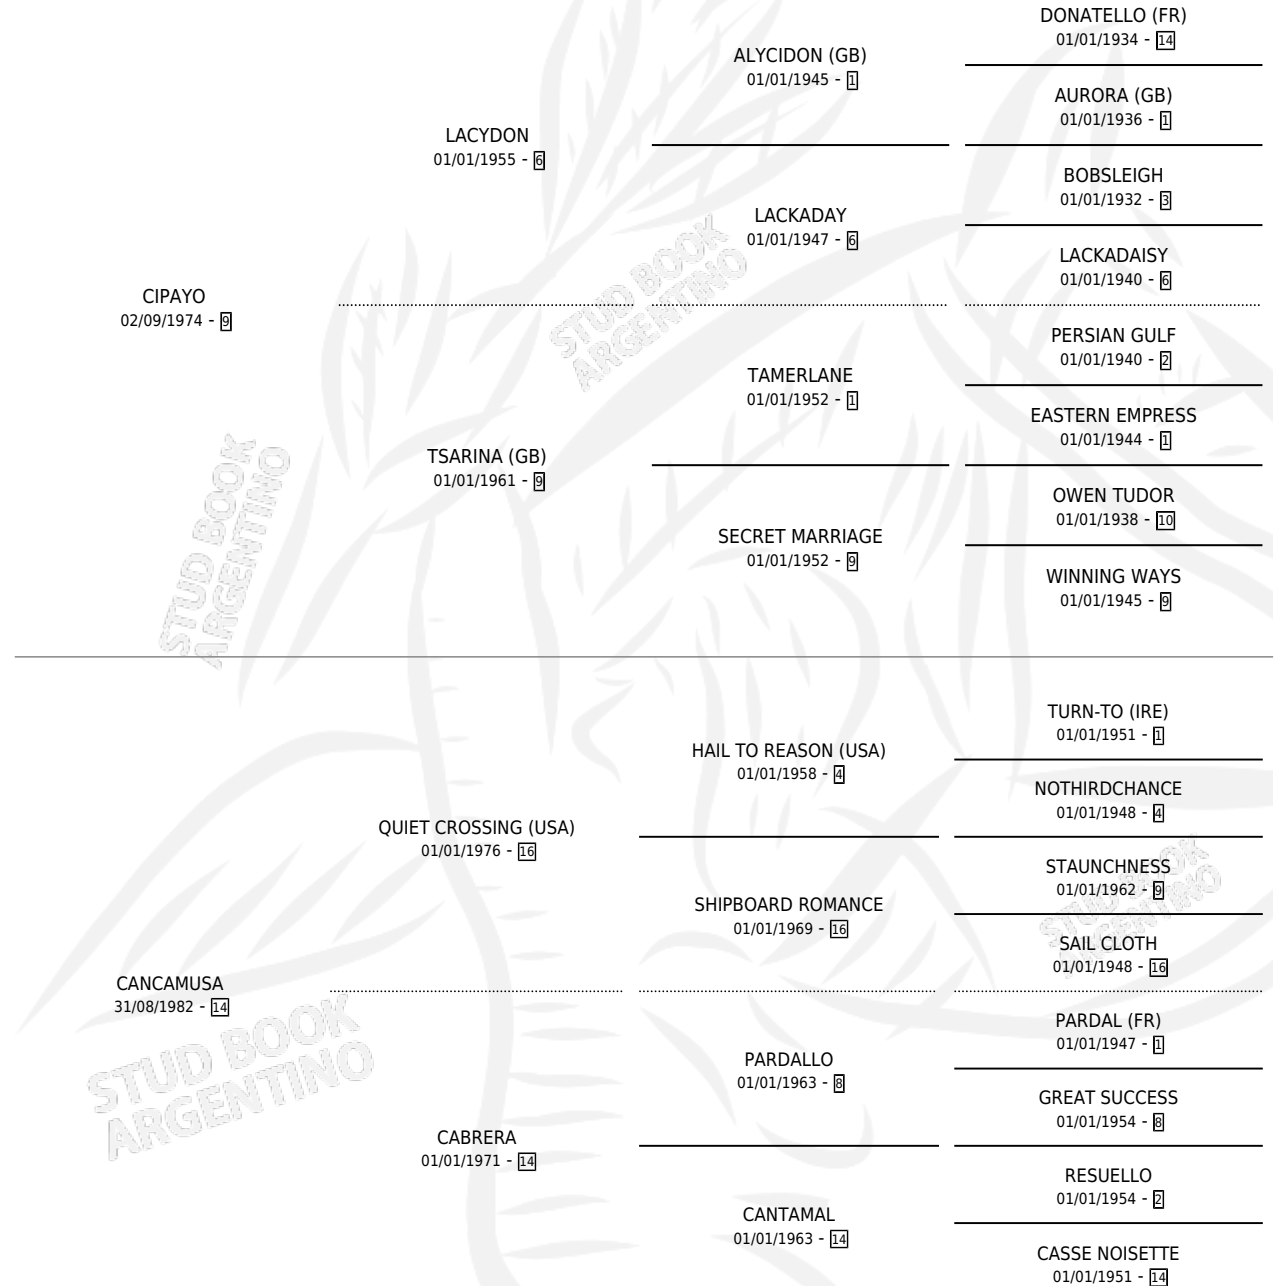

CICAMUSA

por CIPAYO y CANCAMUSA por QUIET CROSSING (USA)

Argentina · Hembra · Alazan · SP · 28/09/1989
Familia 14 · Volumen 33

ESTADO

TIPIFICACIÓN SANGUÍNEA	✓
TIPIFICACIÓN POR ADN	X
PASAPORTE	X
IDENTIFICACIÓN POR MICROCHIP	X
REPRODUCTOR	✓

Lugar de nacimiento: Melincue

Criador: Sin dato

~

HIJOS

	MACHOS	HEMBRAS
1 NACIERON	0	1

SIN ACTUACIONES

PEDIGREE

CAMPAÑA

Solo carreras oficiales de Argentina

POR EDAD

EDAD	CC	1°	2°	3°	4°	5°	NP	CLC	CLG	CLCG1	CLGG1	IMPORTE	GANANCIA / CC
5 AÑOS	1	0	0	0	0	0	1	0	0	0	0	\$0	\$0
TOTALES	1	0	0	0	0	0	1	0	0	0	0	\$0	\$0
%		0.0%	0.0%	0.0%	0.0%	0.0%	100%	0.0%	0.0%	0.0%	0.0%		