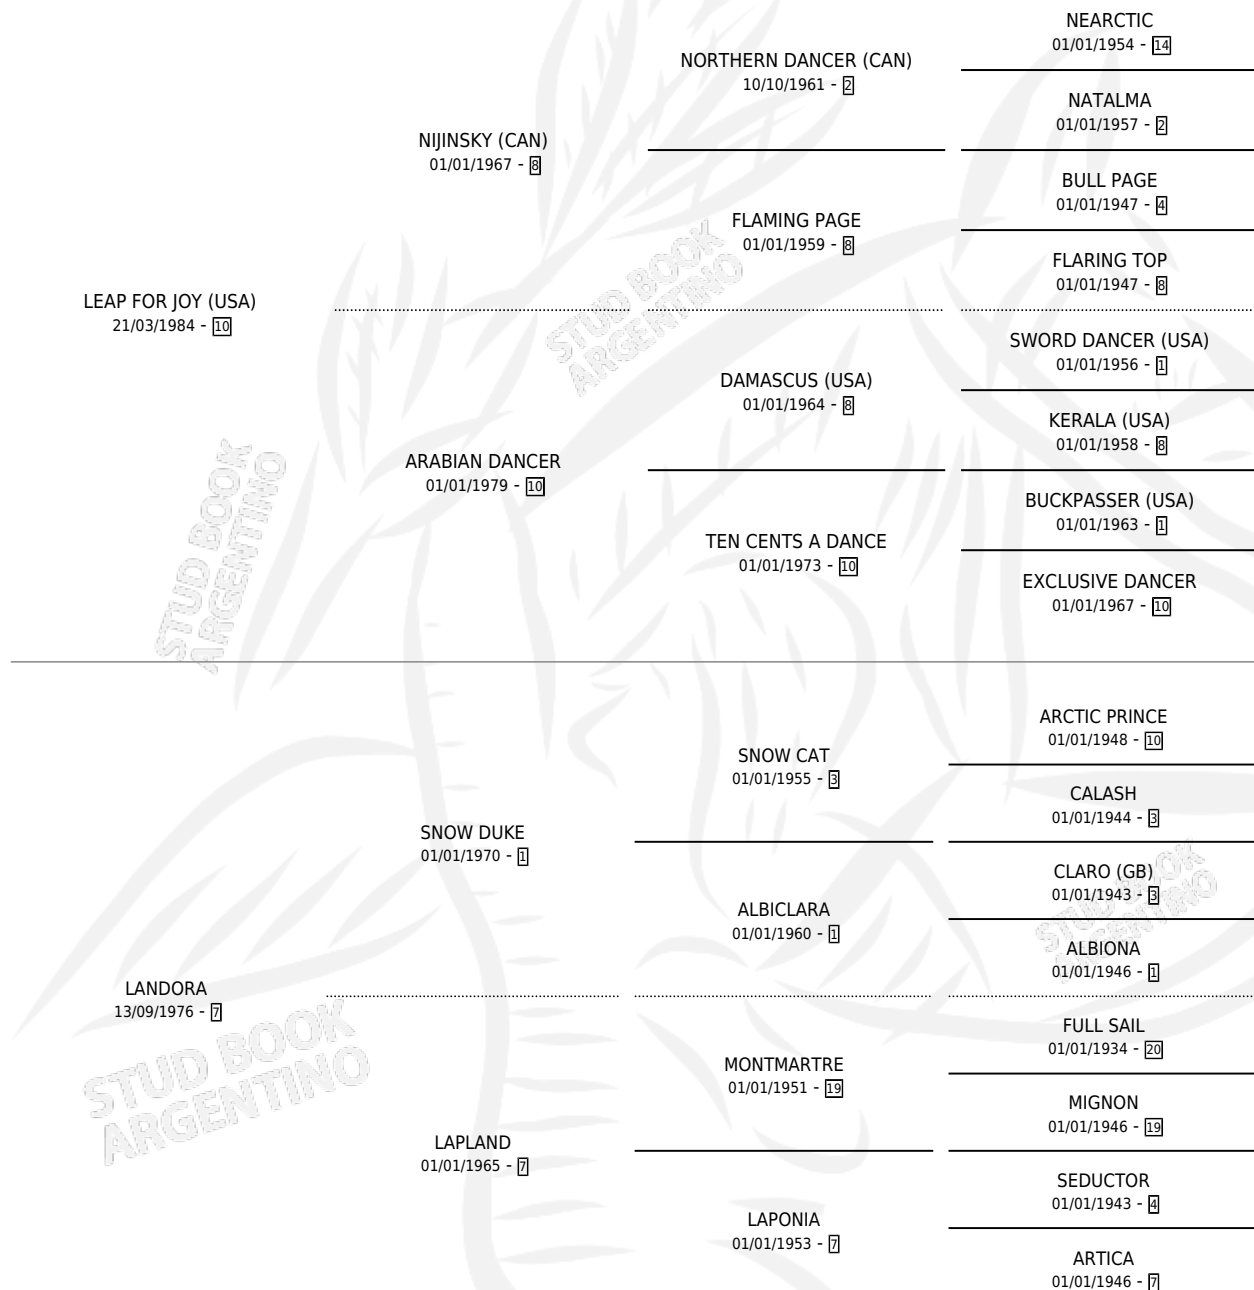

LANDORA JOY

por LEAP FOR JOY (USA) y LANDORA por SNOW DUKE

Argentina · Hembra · Zaino · SP · 15/09/1989
Familia 7-d · Volumen 33

ESTADO

TIPIFICACIÓN SANGUÍNEA	✓
TIPIFICACIÓN POR ADN	✓
PASAPORTE	X
IDENTIFICACIÓN POR MICROCHIP	X
REPRODUCTOR	✓

Lugar de nacimiento: Melincue

Criador: Sin dato

~

HIJOS

	MACHOS	HEMBRAS
10 NACIERON	5	5
7 CORRIERON	4	3
5 GANARON	3	2
0 GANADORES CL	0 GANADORES GR	0 GANADORES G1

PEDIGREE

CAMPAÑA

Solo carreras oficiales de Argentina