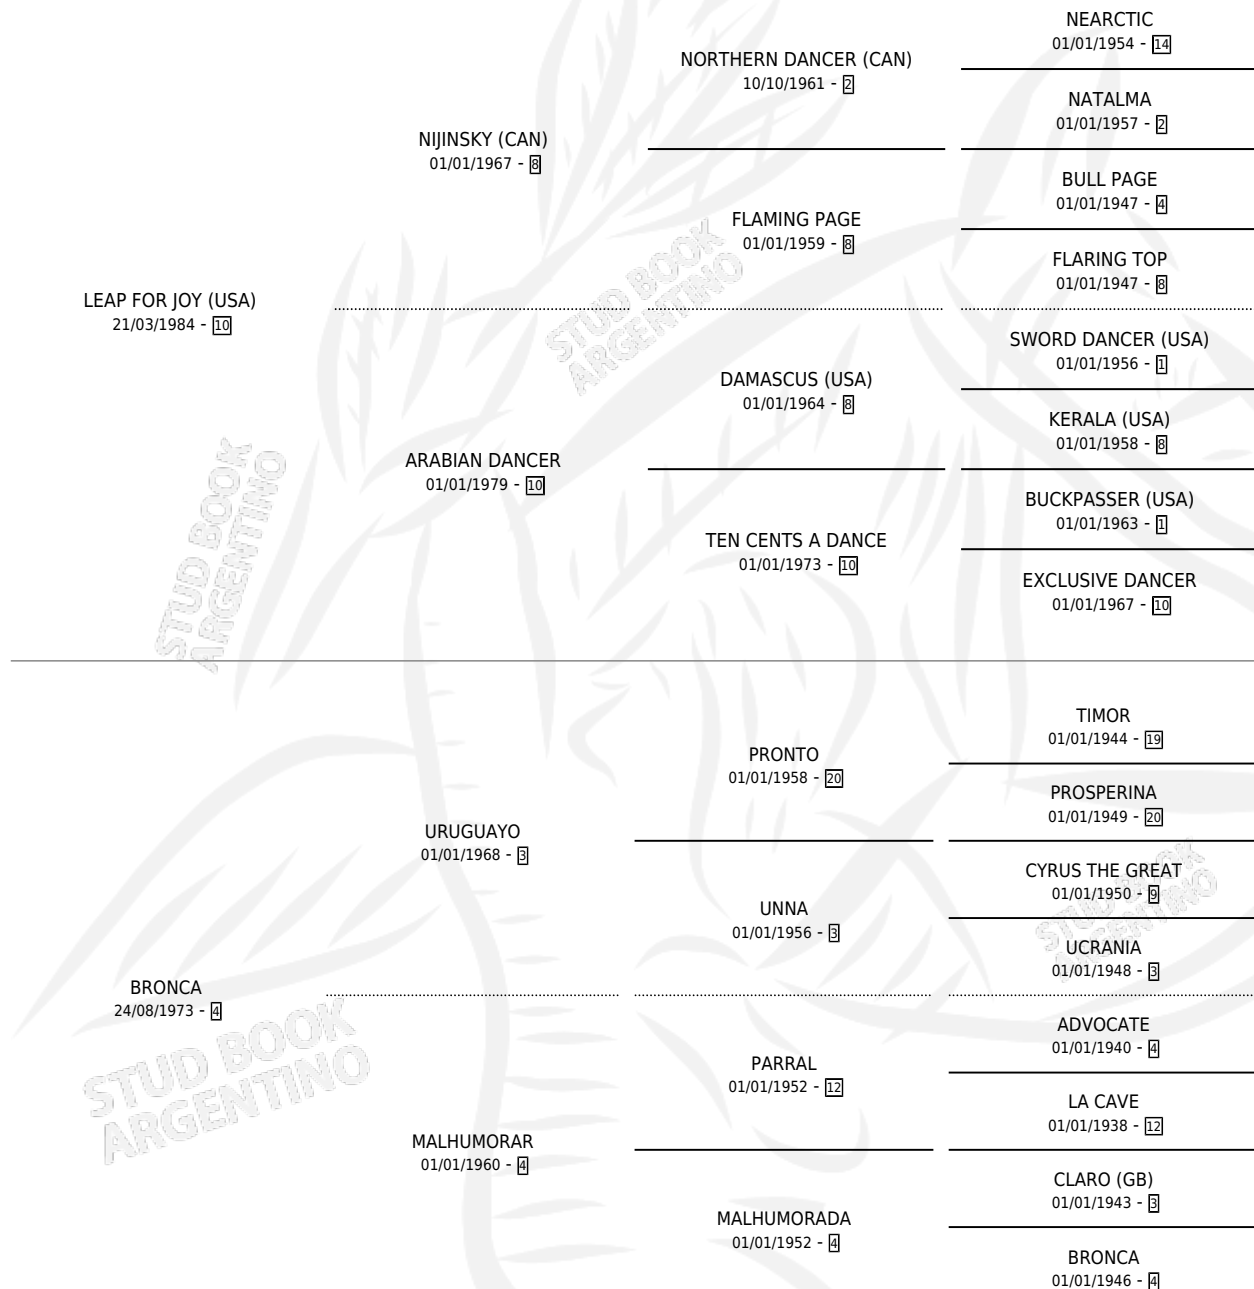

BRAVE JOY

por LEAP FOR JOY (USA) y BRONCA por URUGUAYO

Argentina · Hembra · Zaino · SP · 19/09/1989
Familia 4-b · Volumen 33

ESTADO

TIPIFICACIÓN SANGUÍNEA	✓
TIPIFICACIÓN POR ADN	✓
PASAPORTE	X
IDENTIFICACIÓN POR MICROCHIP	X
REPRODUCTOR	✓

Lugar de nacimiento: Melincue

Criador: Sin dato

~

HIJOS

	MACHOS	HEMBRAS
4 NACIERON	2	2
4 CORRIERON	2	2
3 GANARON	2	1
0 GANADORES CL	0 GANADORES GR	0 GANADORES G1

PEDIGREE

CAMPAÑA

Solo carreras oficiales de Argentina