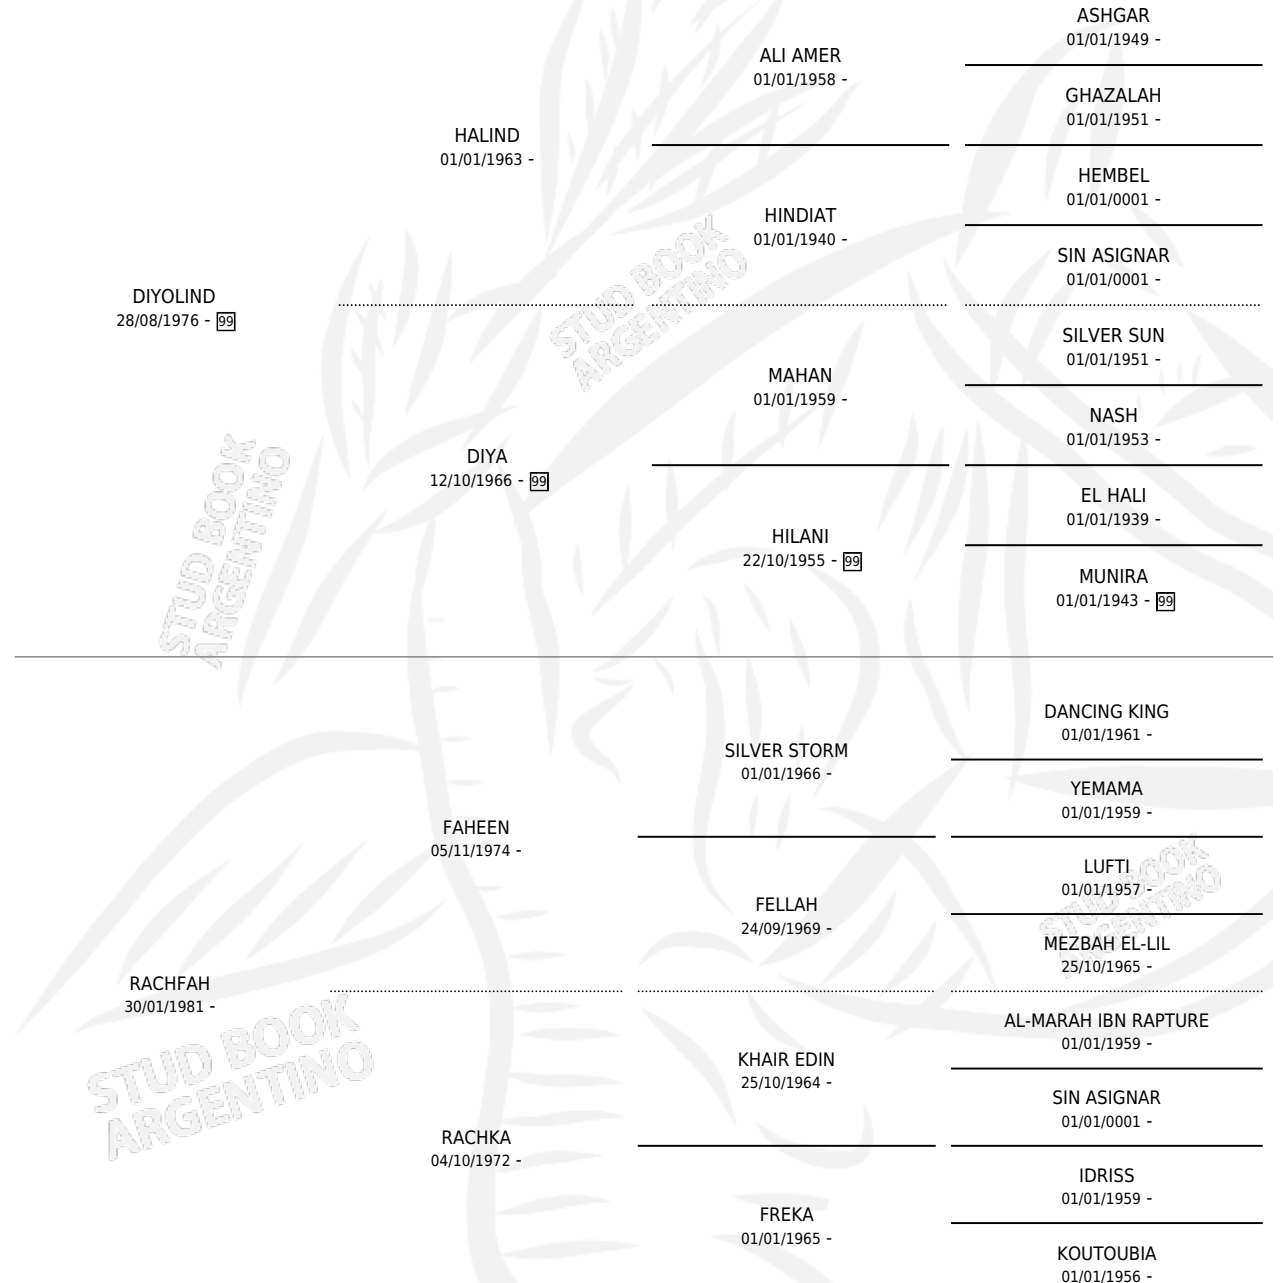

RAMALLAH NOH

por DIYOLIND y RACHFAH por FAHEEN

Argentina · Macho · Alazan · AP · 02/10/1989
Familia · Volumen 33

ESTADO

TIPIFICACIÓN SANGUÍNEA	X
TIPIFICACIÓN POR ADN	X
PASAPORTE	X
IDENTIFICACIÓN POR MICROCHIP	X
REPRODUCTOR	X

Lugar de nacimiento: Doña Manuela

Criador: Sin dato

PEDIGREE

RAMALLAH NOH

Datos oficiales del Stud Book Argentino

Documento generado el 14/05/2026

studbook.org.ar