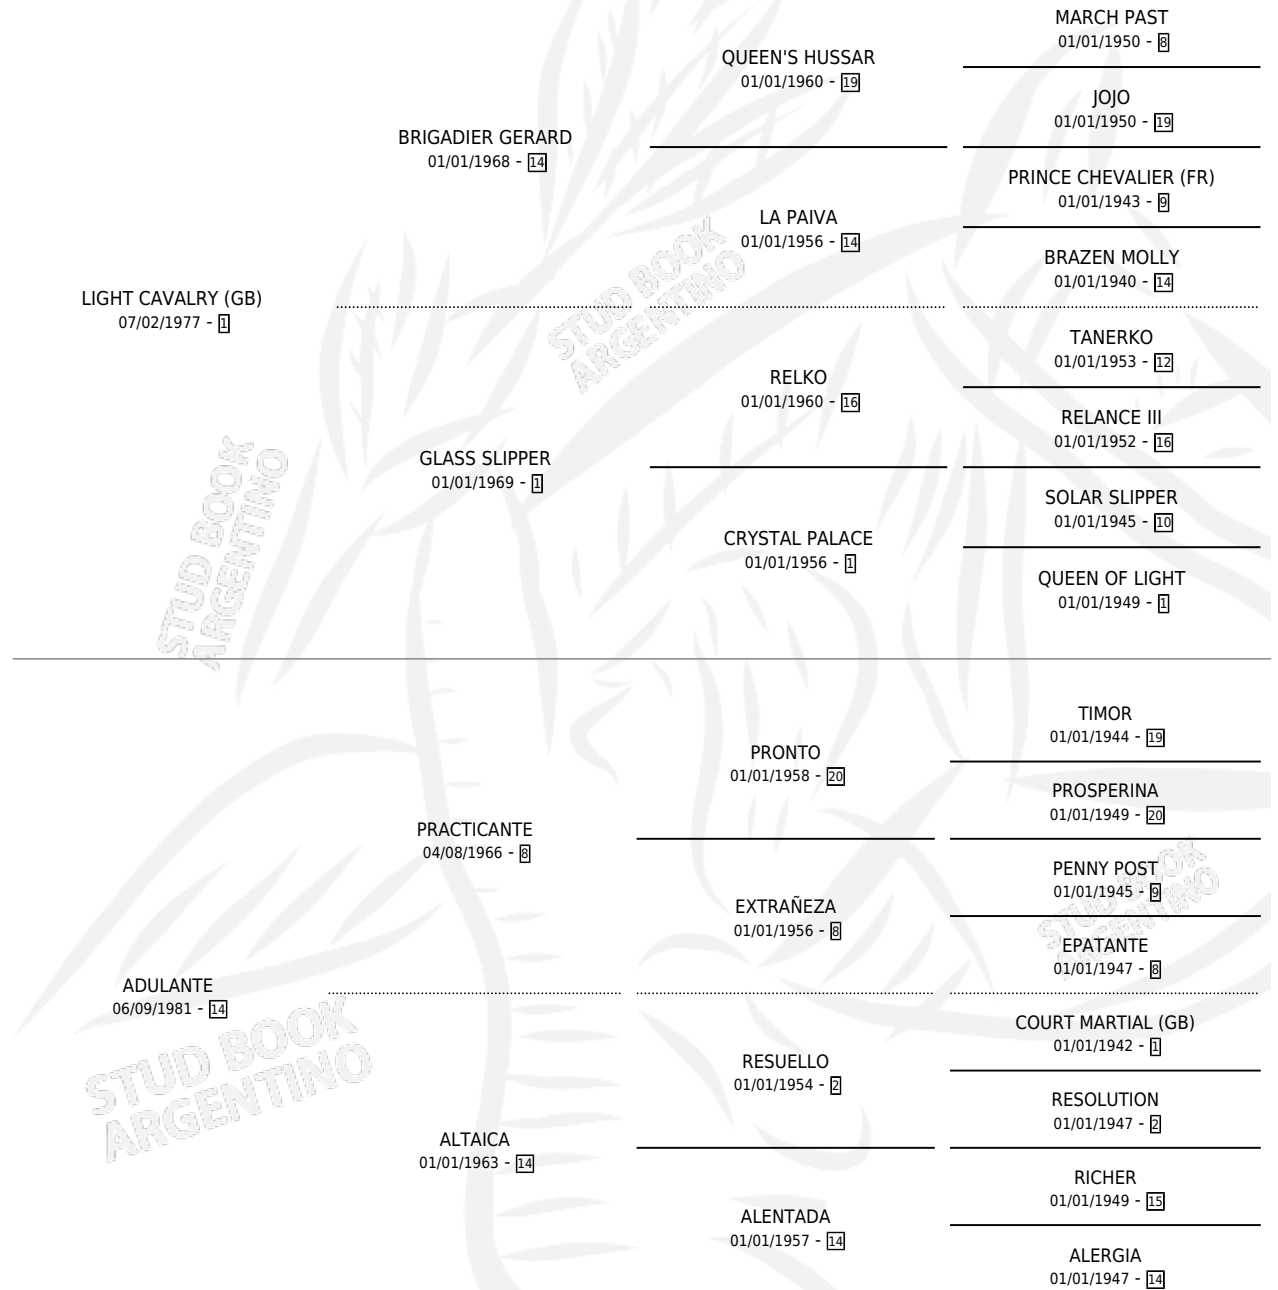

ADULANT LIGHT

por LIGHT CAVALRY (GB) y ADULANTE por PRACTICANTE

Argentina · Hembra · Zaino · SP · 02/09/1989
Familia 14-a · Volumen 33

ESTADO

TIPIFICACIÓN SANGUÍNEA	X
TIPIFICACIÓN POR ADN	X
PASAPORTE	X
IDENTIFICACIÓN POR MICROCHIP	X
REPRODUCTOR	✓

Lugar de nacimiento: La Biznaga

Criador: La Biznaga

PEDIGREE

S

mientos **0** / Efectividad **0.00%**

PADRILLO

PRODUCTO

CRIADOR

1ER SERVICIO

ÚLTIMO SERVICIO

BARE ESSENCE (GB)

∅

20/12/1991

20/12/1991

ADULANT LIGHT

Datos oficiales del Stud Book Argentino