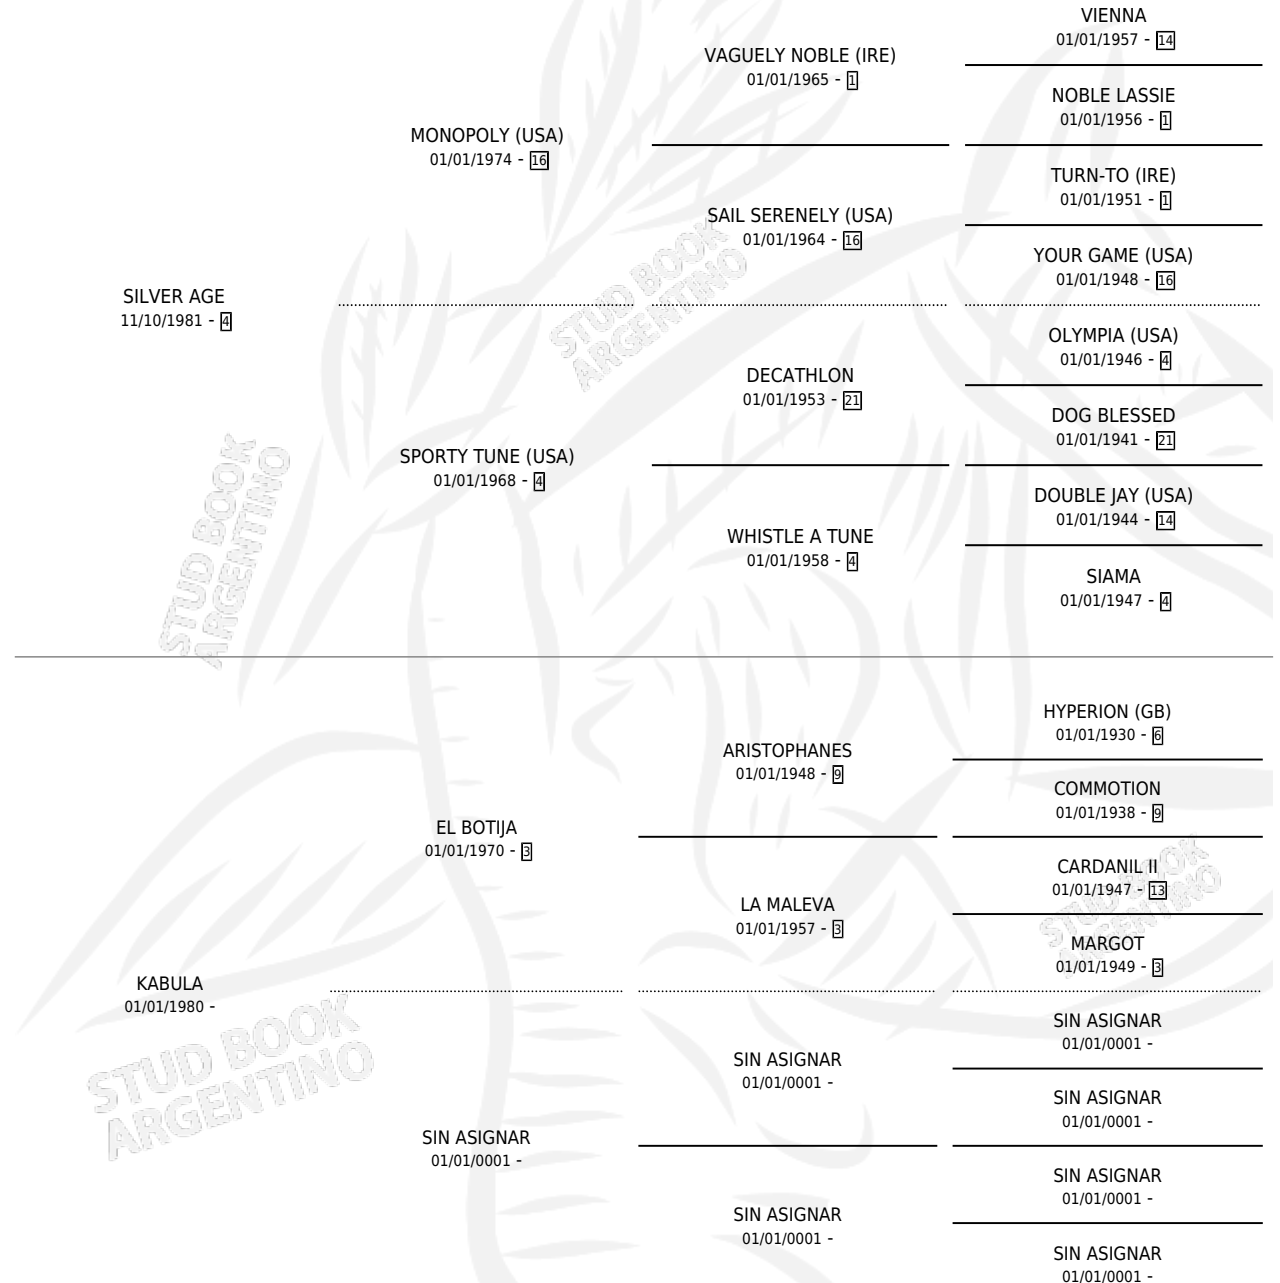

SILVADA

por SILVER AGE y KABULA por EL BOTIJA

Argentina · Hembra · Zaino · SP · 22/09/1989
Familia · Volumen 33

ESTADO

TIPIFICACIÓN SANGUÍNEA	X
TIPIFICACIÓN POR ADN	X
PASAPORTE	X
IDENTIFICACIÓN POR MICROCHIP	X
REPRODUCTOR	✓

Lugar de nacimiento: Ruta Libre

Criador: Sin dato

PEDIGREE

CAMPAÑA

Solo carreras oficiales de Argentina

POR EDAD

EDAD	CC	1°	2°	3°	4°	5°	NP	CLC	CLG	CLCG1	CLGG1	IMPORTE	GANANCIA / CC
3 AÑOS	4	2	1	0	0	0	1	0	0	0	0	\$0	\$0
TOTALES	4	2	1	0	0	0	1	0	0	0	0	\$0	\$0
%		50.0%	25.0%	0.0%	0.0%	0.0%	25.0%	0.0%	0.0%	0.0%	0.0%		