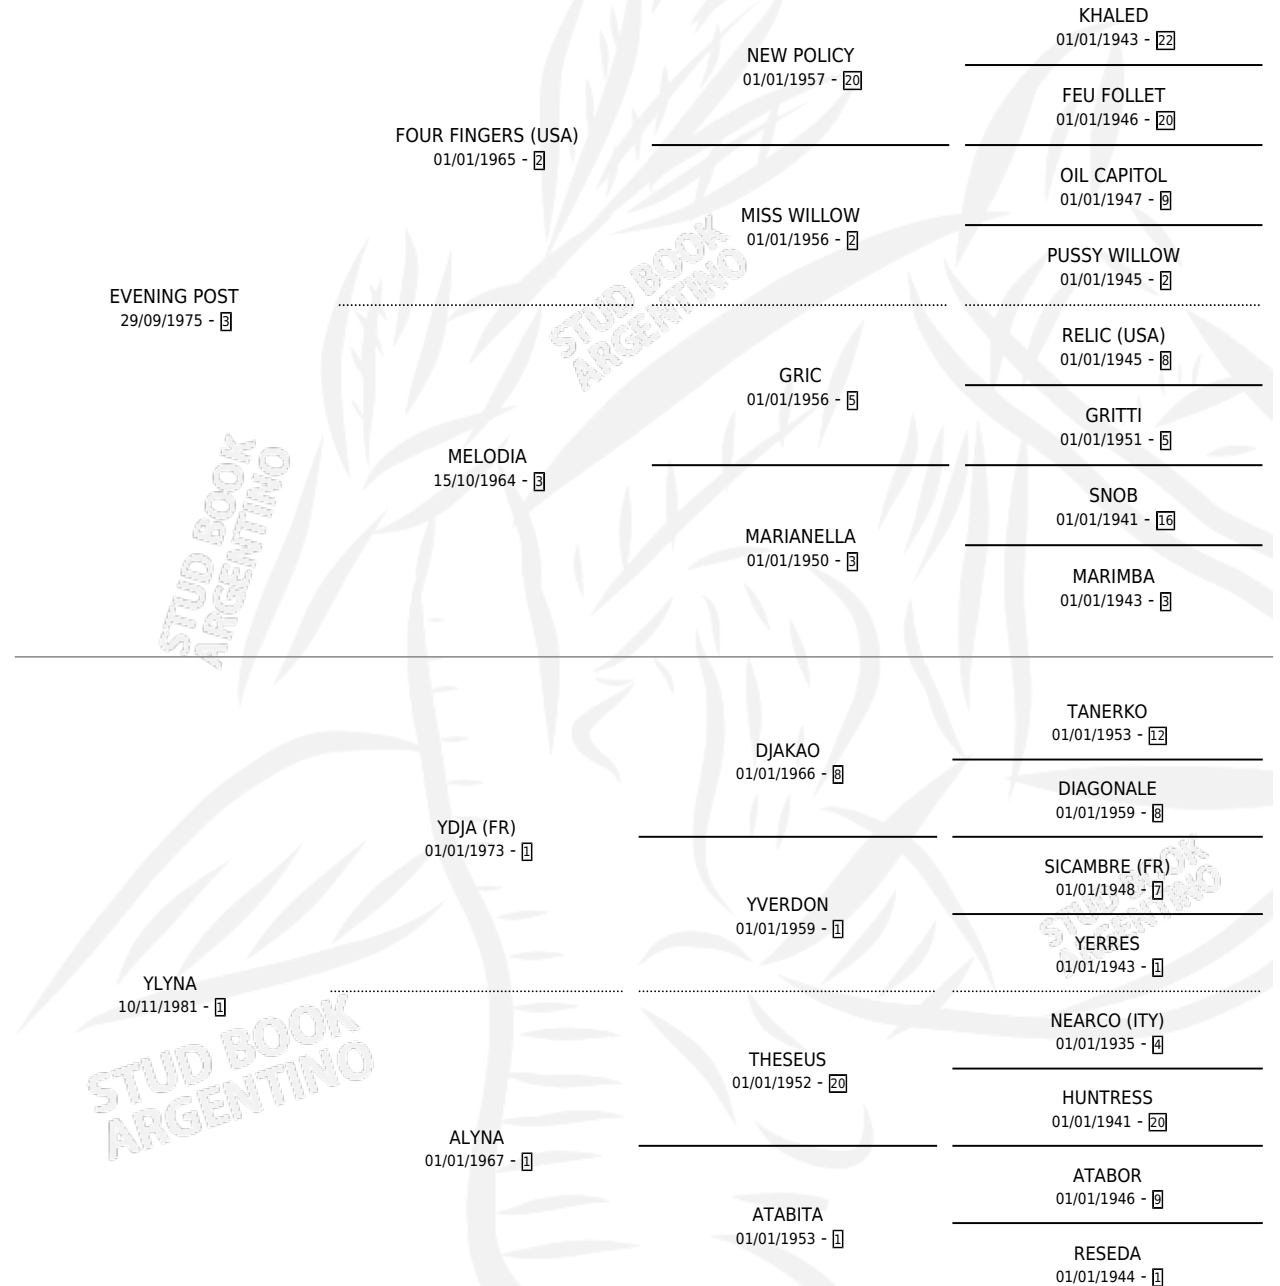

LYNA POST

por EVENING POST y YLYNA por YDJA (FR)

Argentina · Hembra · Alazan · SP · 18/10/1988
Familia 1-s · Volumen 33

ESTADO

TIPIFICACIÓN SANGUÍNEA	X
TIPIFICACIÓN POR ADN	X
PASAPORTE	X
IDENTIFICACIÓN POR MICROCHIP	X
REPRODUCTOR	X

Lugar de nacimiento: Campo particular

Criador: Sin dato

PEDIGREE

LYNA POST

Datos oficiales del Stud Book Argentino

Documento generado el 05/05/2026

studbook.org.ar