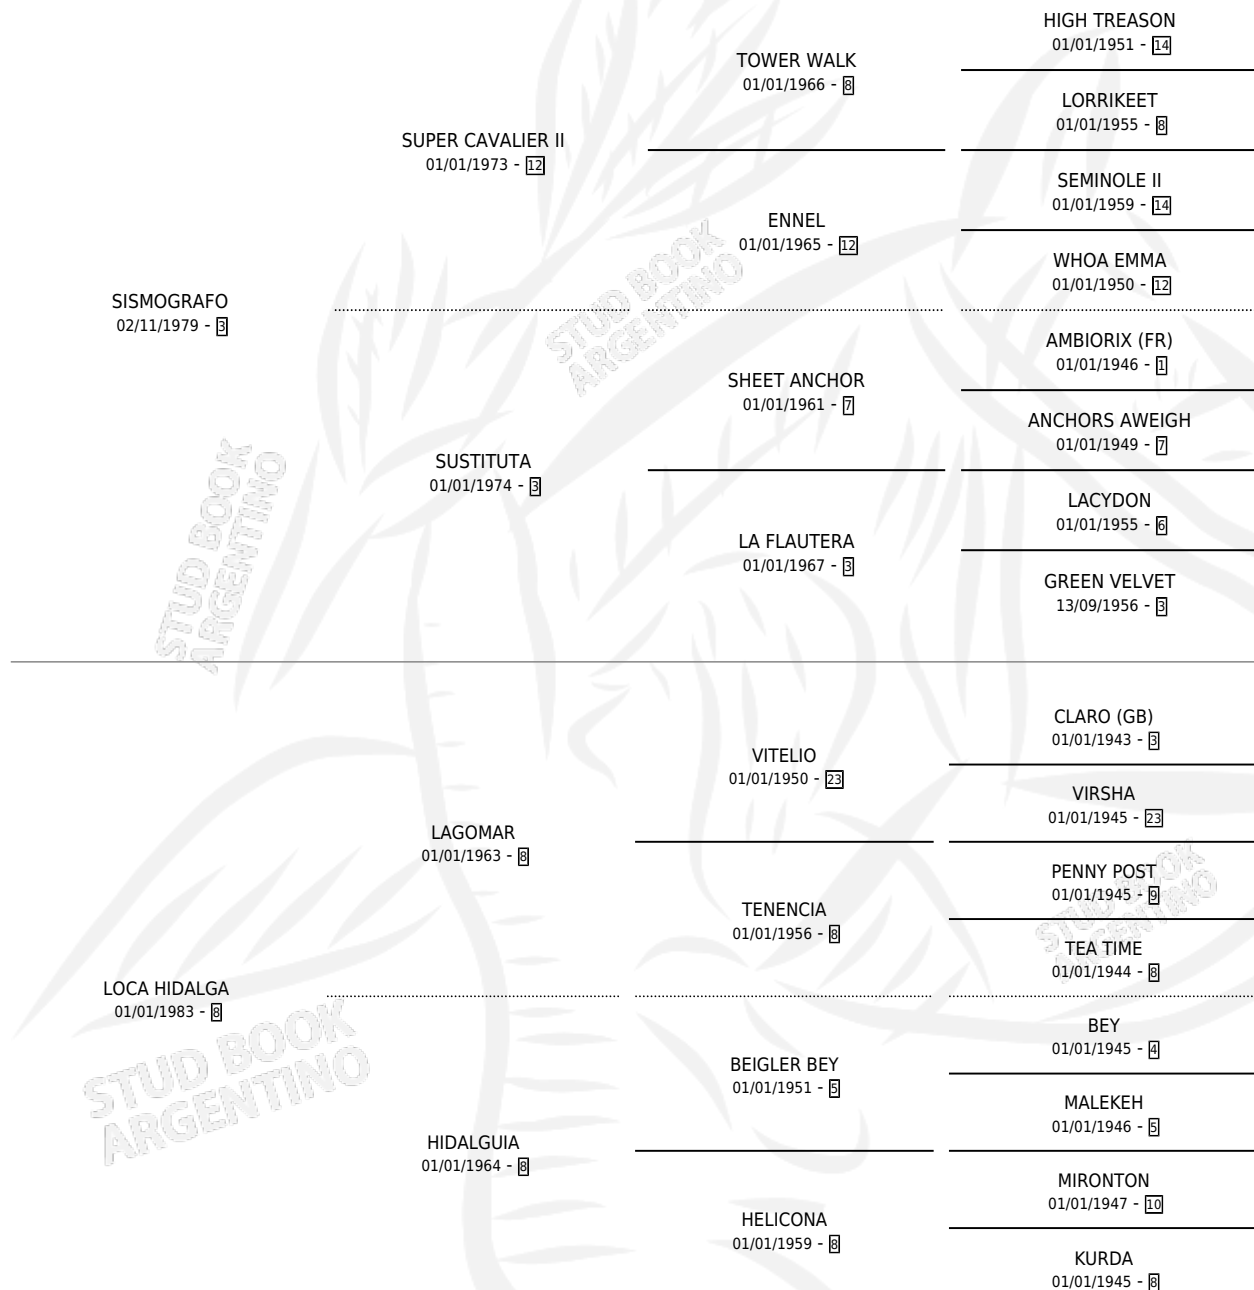

SEÑOR HIDALGO

por SISMOGRAFO y LOCA HIDALGA por LAGOMAR

Argentina · Macho · Zaino Doradillo · SP · 22/09/1989
Familia 8-j · Volumen 33

ESTADO

TIPIFICACIÓN SANGUÍNEA	X
TIPIFICACIÓN POR ADN	X
PASAPORTE	X
IDENTIFICACIÓN POR MICROCHIP	X
REPRODUCTOR	X

Lugar de nacimiento: Los Castaños

Criador: Sin dato

PEDIGREE

SEÑOR HIDALGO

Datos oficiales del Stud Book Argentino

Documento generado el 04/05/2026

studbook.org.ar