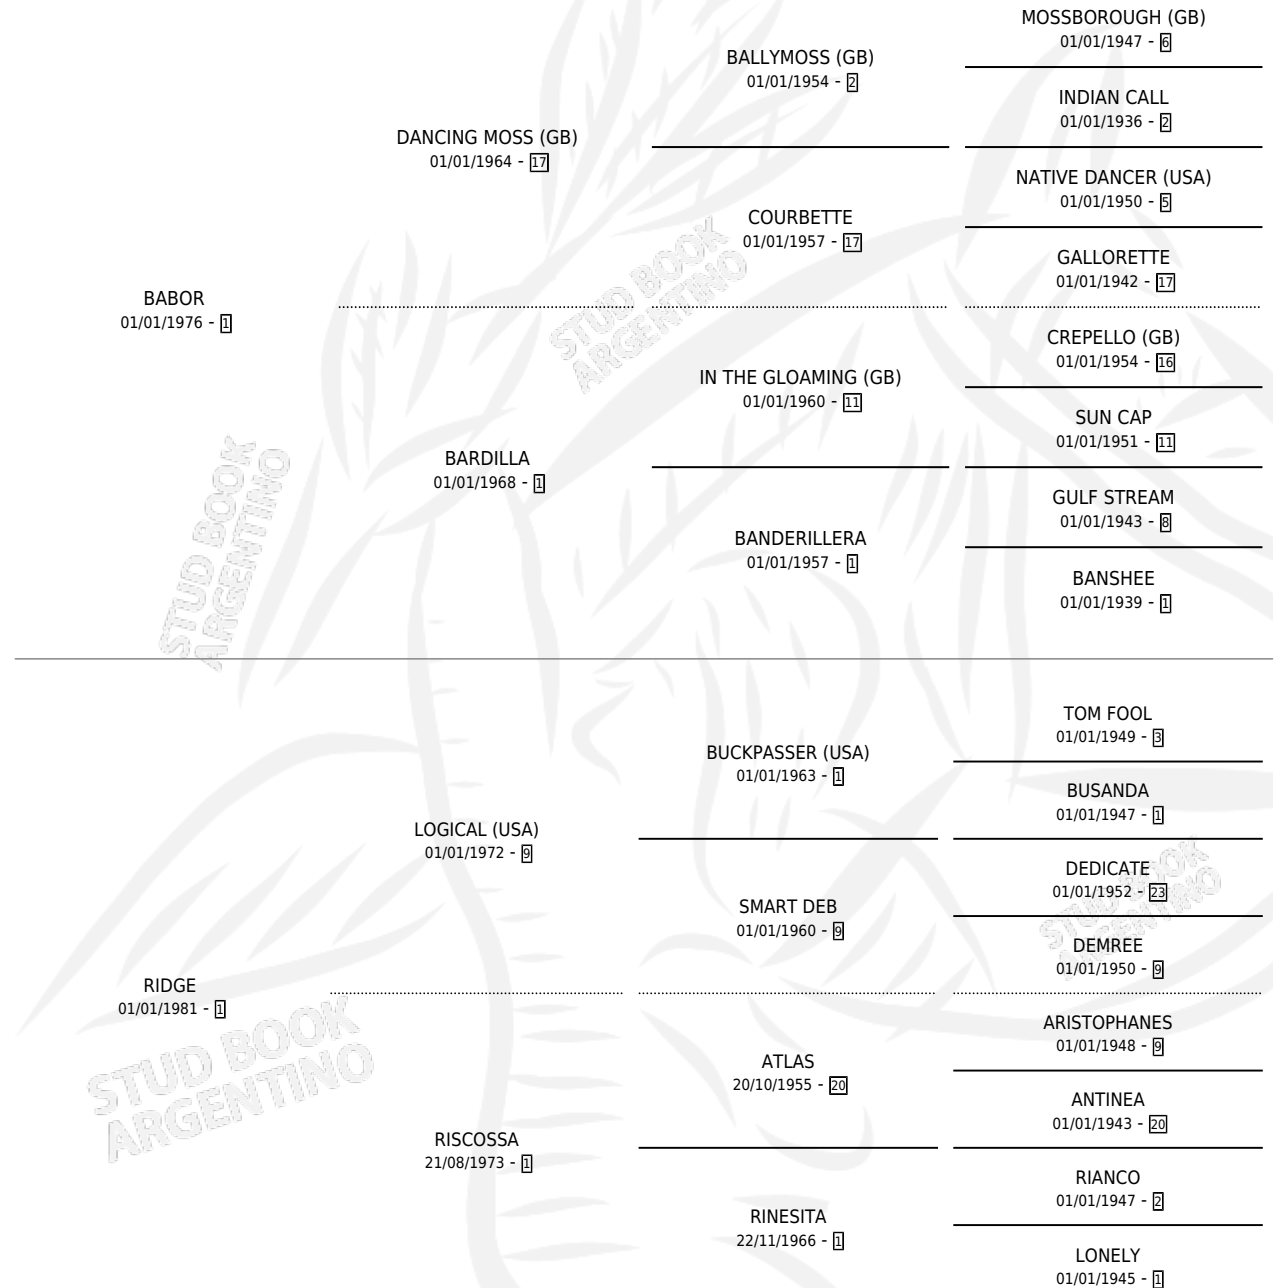

RODIN

por **BABOR** y **RIDGE** por **LOGICAL (USA)**

Argentina · Macho · Zaino · SP · 19/09/1989
Familia 1-j · Volumen 33

ESTADO

TIPIFICACIÓN SANGUÍNEA	X
TIPIFICACIÓN POR ADN	X
PASAPORTE	X
IDENTIFICACIÓN POR MICROCHIP	X
REPRODUCTOR	✓

Lugar de nacimiento: La Quebrada

Criador: Ceriani Cernadas Hernan y Ferrer Reyes Sara
Ceriani De

PEDIGREE

CAMPAÑA

Solo carreras oficiales de Argentina

POR EDAD

EDAD	CC	1°	2°	3°	4°	5°	NP	CLC	CLG	CLCG1	CLGG1	IMPORTE	GANANCIA / CC
4 AÑOS	5	2	0	0	0	0	3	0	0	0	0	\$6,500	\$1,300
5 AÑOS	2	0	0	0	0	1	1	0	0	0	0	\$0	\$0
6 AÑOS	2	0	0	0	0	0	2	0	0	0	0	\$0	\$0
TOTALES	9	2	0	0	0	1	6	0	0	0	0	\$6,500	\$722
%		22.2%	0.0%	0.0%	0.0%	11.1%	66.7%	0.0%	0.0%	0.0%	0.0%		