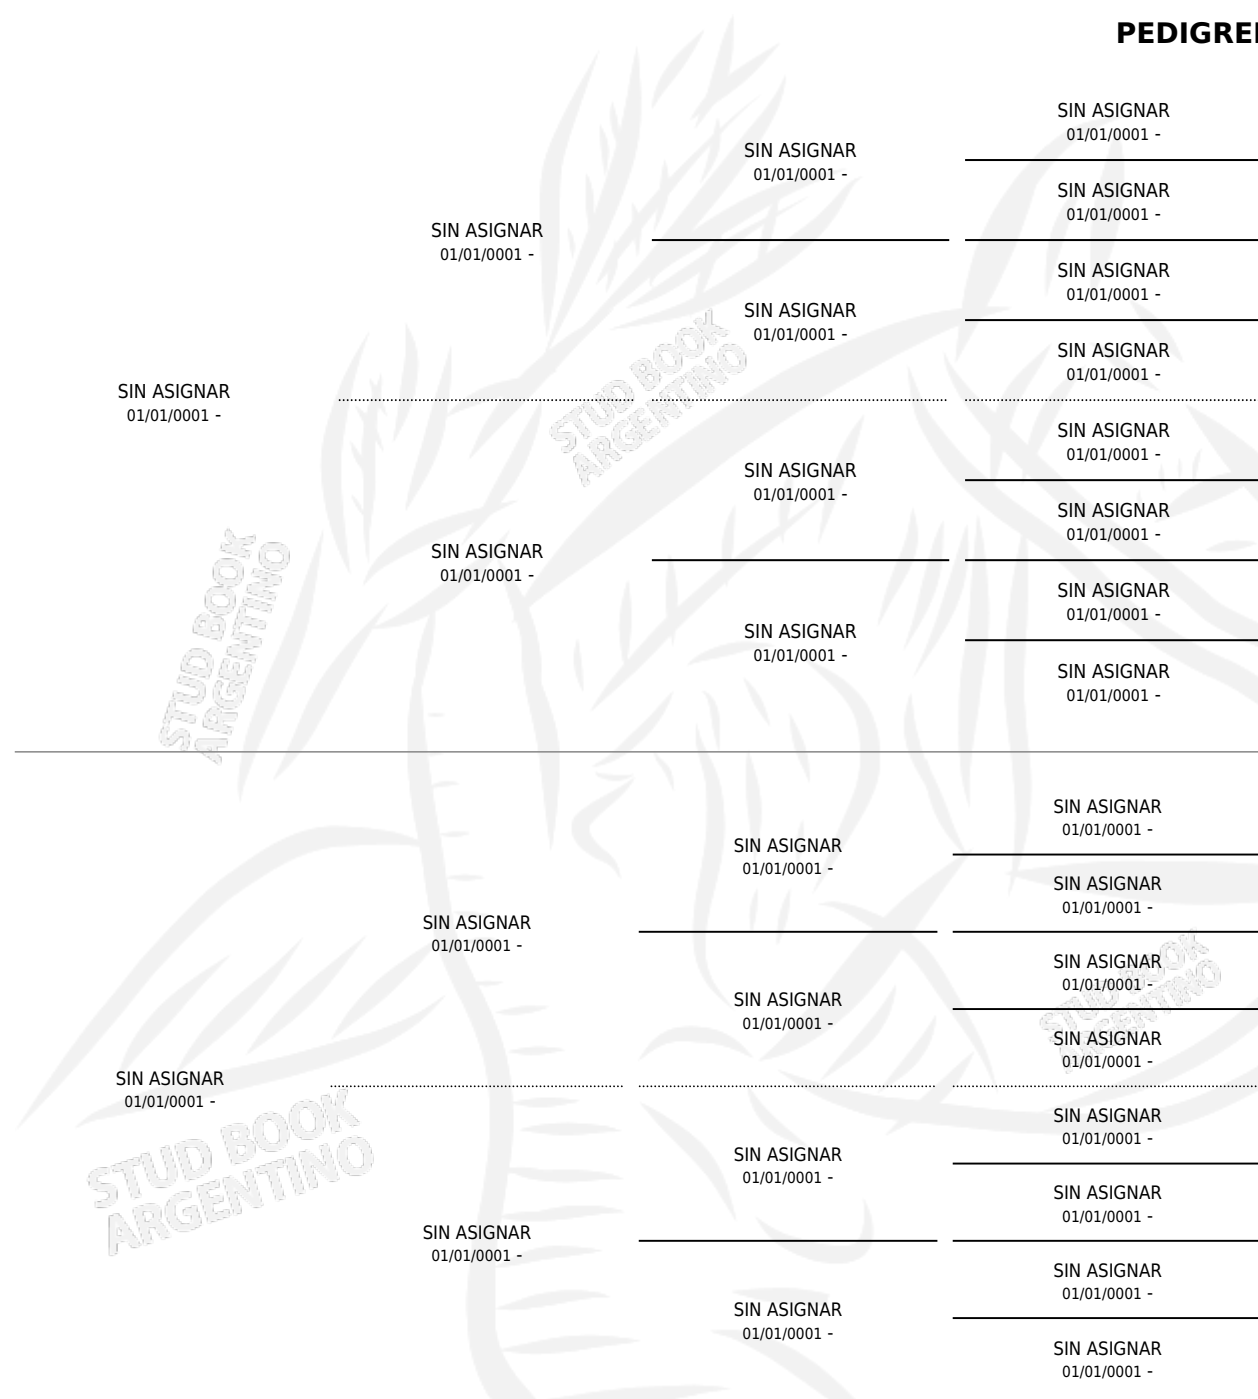

LA QUEMADA

PEDIGREE

por SIN ASIGNAR y SIN ASIGNAR por SIN ASIGNAR

Argentina · Hembra · Zaino · SP · 01/01/1970
Familia · Volumen 27

ESTADO

TIPIFICACIÓN SANGUÍNEA	X
TIPIFICACIÓN POR ADN	X
PASAPORTE	X
IDENTIFICACIÓN POR MICROCHIP	X
REPRODUCTOR	✓

Lugar de nacimiento: Campo Particular

Criador: Sin dato

~

HIJOS

	MACHOS	HEMBRAS
1 NACIERON	1	0
1 CORRIERON	1	0
1 GANARON	1	0
0 GANADORES CL	0 GANADORES GR	0 GANADORES G1

S

mientos 1 / Efectividad 25.00%

PADRILLO	PRODUCTO	CRIADOR	1ER SERVICIO	ÚLTIMO SERVICIO
PINCEN	∅		09/10/1987	27/10/1987
LA QUEMADA	PRINCE PAMPA (M Z, 27/09/1987)	SIN DATO	01/09/1986	04/10/1986
FREE STATE	∅			
SISTERO	∅			
FREE STATE	∅			