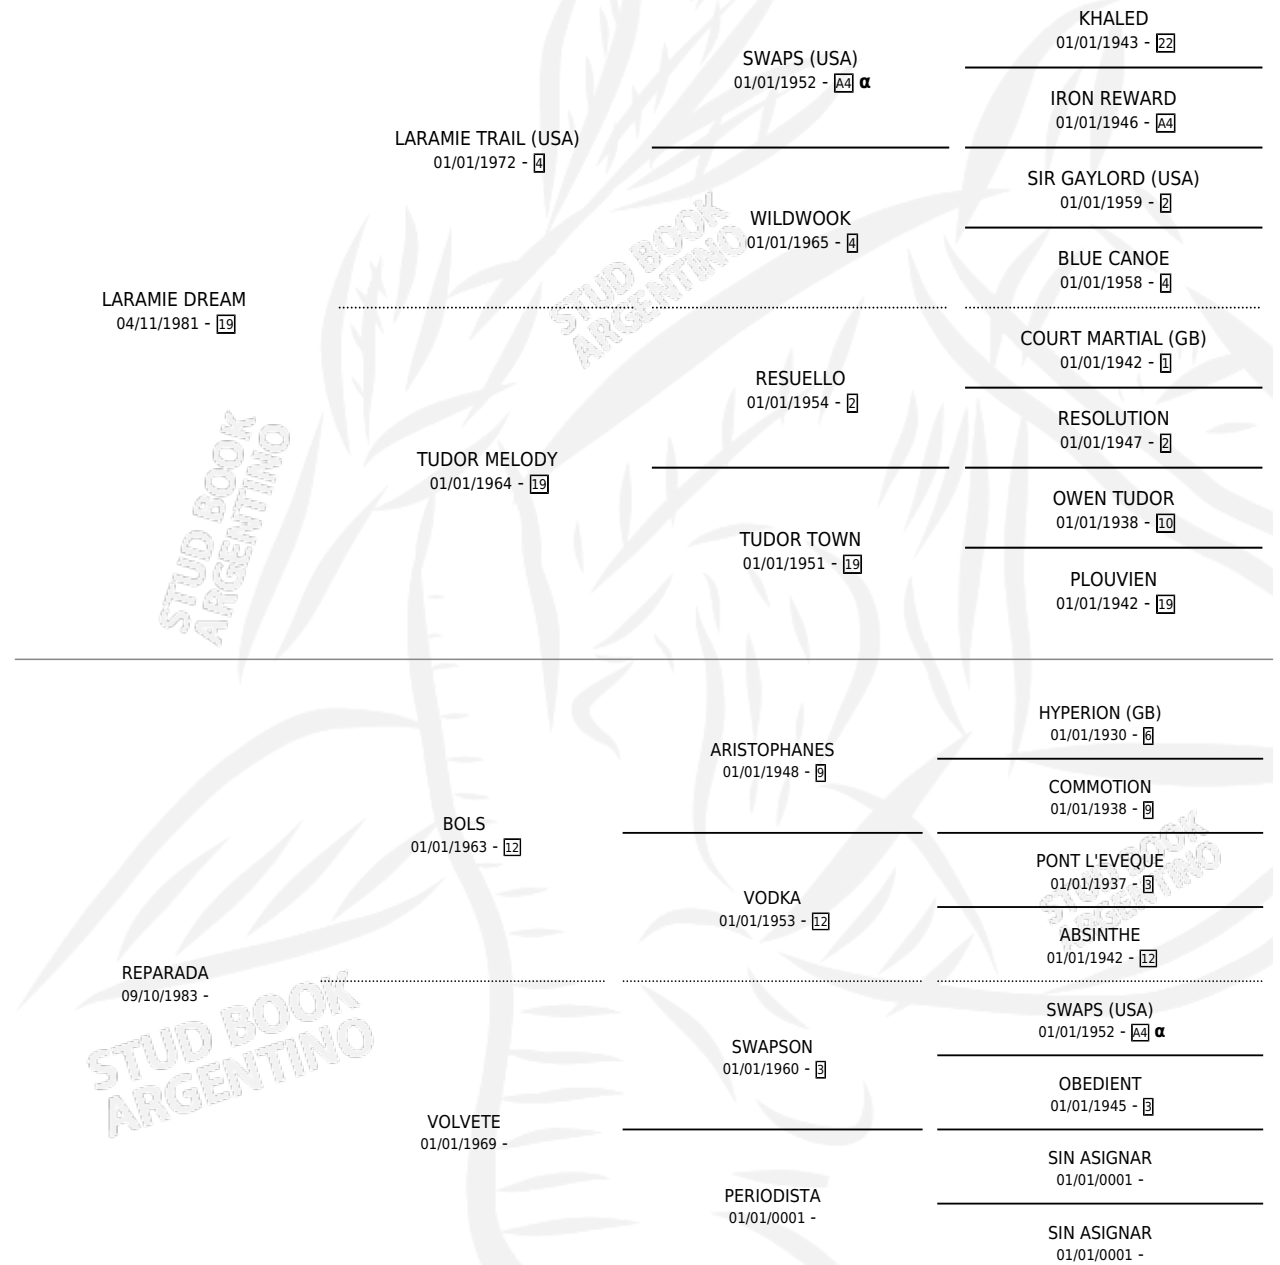

TASE

por **LARAMIE DREAM** y **REPARADA** por **BOLS**

Argentina · Macho · Alazan · SP · 25/09/1989
Familia · Volumen 33

ESTADO

TIPIFICACIÓN SANGUÍNEA	X
TIPIFICACIÓN POR ADN	X
PASAPORTE	X
IDENTIFICACIÓN POR MICROCHIP	X
REPRODUCTOR	X

Lugar de nacimiento: La Colorada

Criador: La Colorada

PEDIGREE

INBREEDING : α

TASE

Datos oficiales del Stud Book Argentino

Documento generado el 09/05/2026

studbook.org.ar