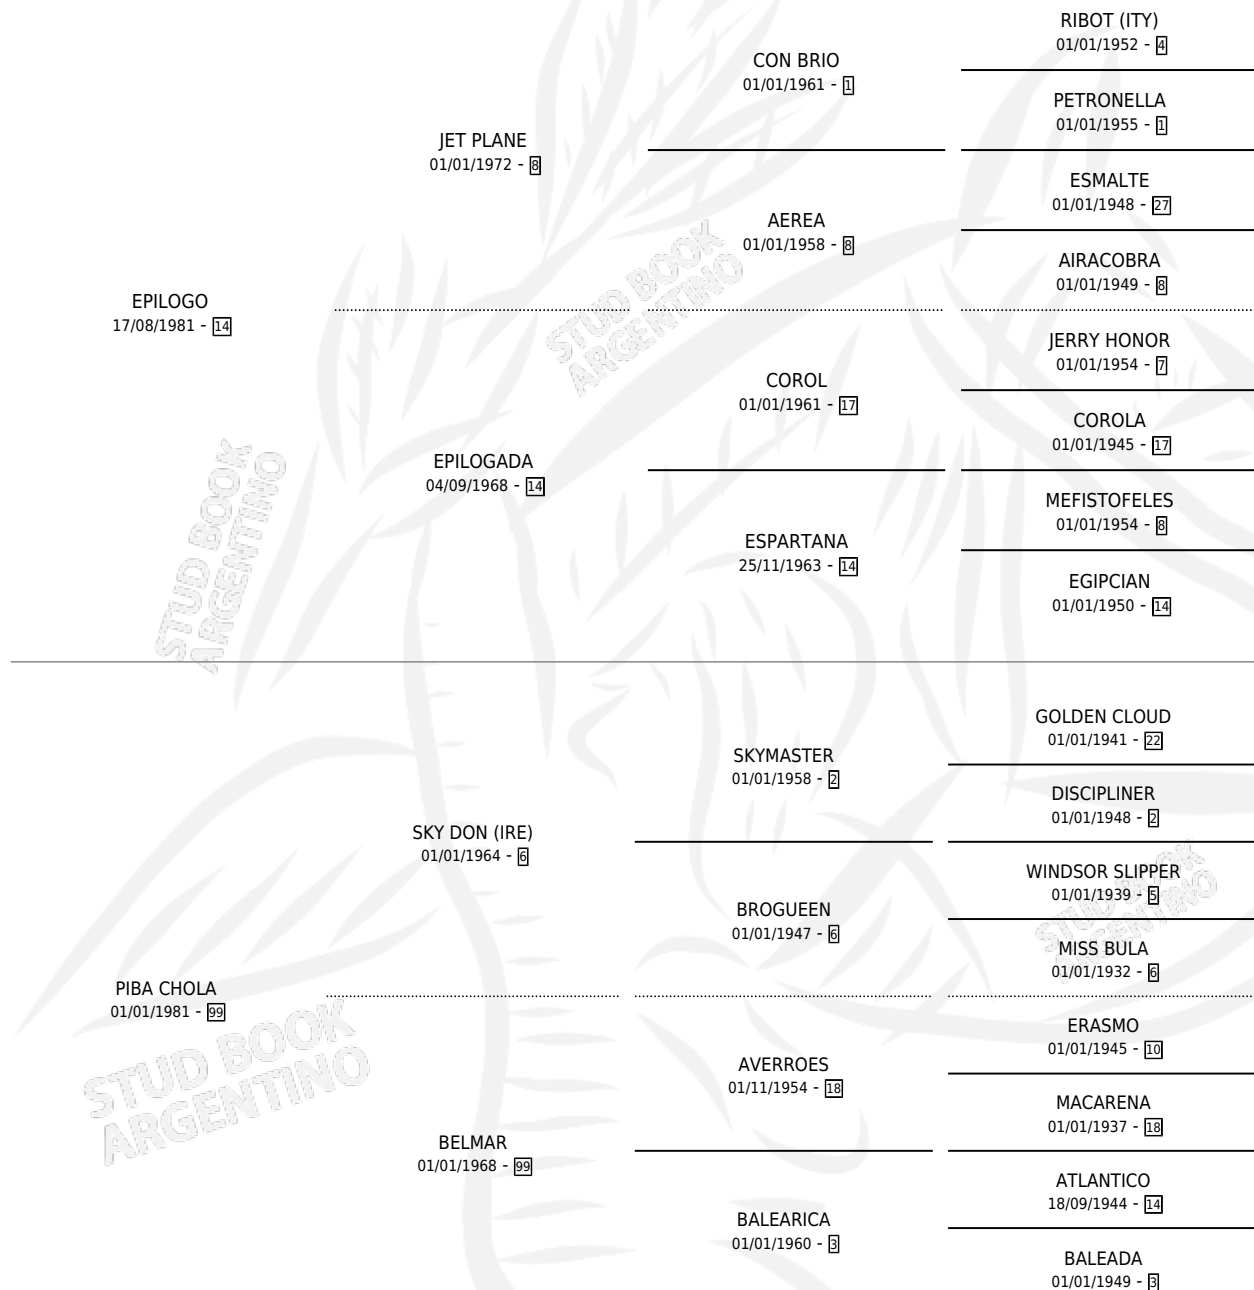

EPI CHOLA

por EPILOGO y PIBA CHOLA por SKY DON (IRE)

Argentina · Hembra · Zaino · SP · 30/08/1989
Familia 99 · Volumen 33

ESTADO

TIPIFICACIÓN SANGUÍNEA	X
TIPIFICACIÓN POR ADN	X
PASAPORTE	X
IDENTIFICACIÓN POR MICROCHIP	X
REPRODUCTOR	X

Lugar de nacimiento: El Talar

Criador: Sin dato

PEDIGREE