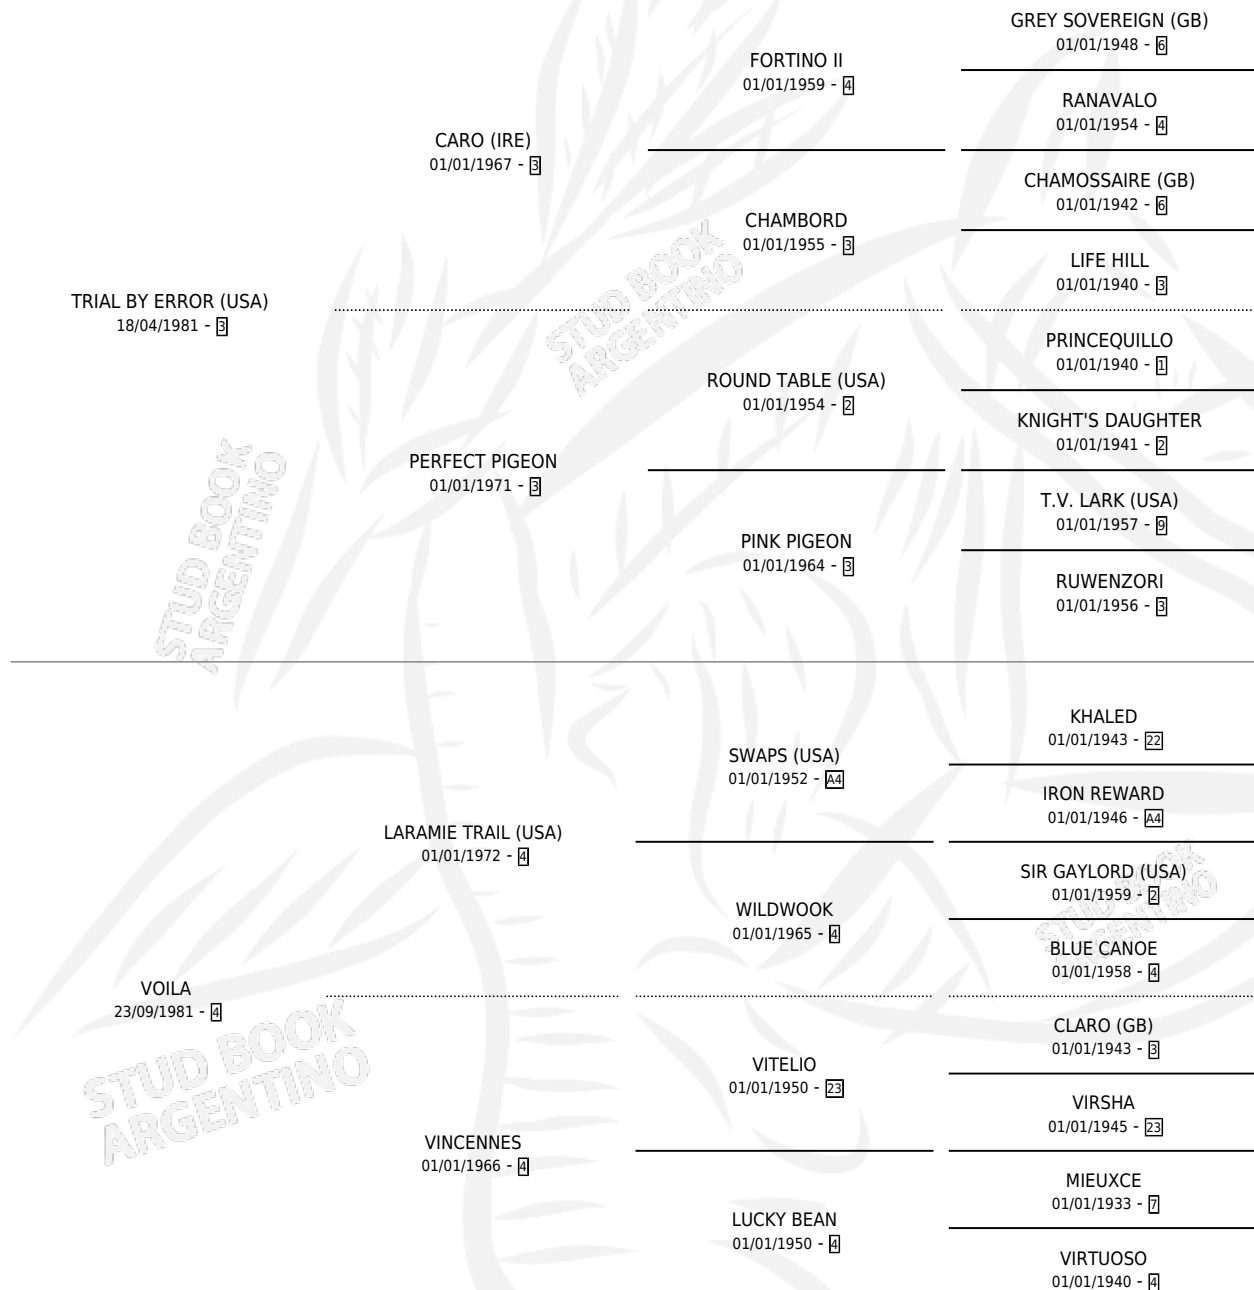

TENDER TRAMP

por TRIAL BY ERROR (USA) y VOILA por LARAMIE TRAIL (USA)

Argentina · Hembra · Zaino · SP · 27/09/1989
Familia 4-I · Volumen 33

ESTADO

TIPIFICACIÓN SANGUÍNEA	✓
TIPIFICACIÓN POR ADN	✓
PASAPORTE	X
IDENTIFICACIÓN POR MICROCHIP	X
REPRODUCTOR	✓

Lugar de nacimiento: El Candil
Criador: Sin dato

~

HIJOS

	MACHOS	HEMBRAS
8 NACIERON	5	3
7 CORRIERON	4	3
6 GANARON	3	3
0 GANADORES CL	0 GANADORES GR	0 GANADORES G1

PEDIGREE

CAMPAÑA

Solo carreras oficiales de Argentina