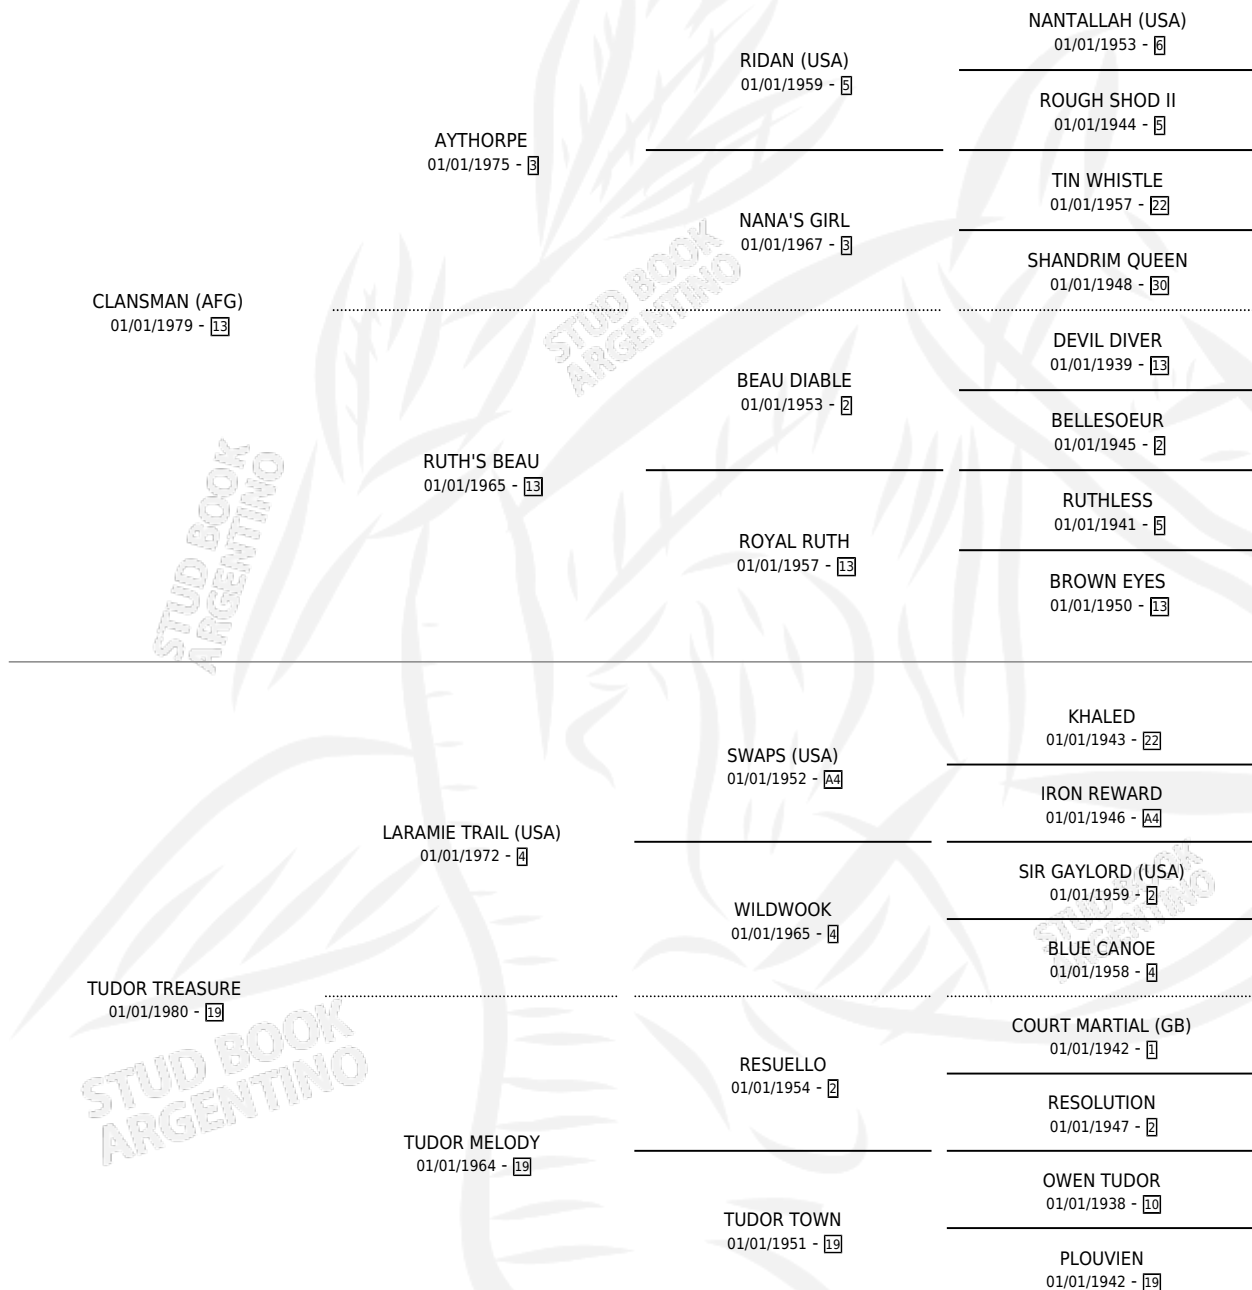

CLOSE TO YOU

por **CLANSMAN (AFG)** y **TUDOR TREASURE** por **LARAMIE TRAIL (USA)**

Argentina · Hembra · Zaino Colorado · SP · 20/09/1989
Familia 19-c · Volumen 33

ESTADO

TIPIFICACIÓN SANGUÍNEA	✓
TIPIFICACIÓN POR ADN	X
PASAPORTE	X
IDENTIFICACIÓN POR MICROCHIP	X
REPRODUCTOR	✓

Lugar de nacimiento: El Candil
Criador: Sin dato

~

HIJOS

	MACHOS	HEMBRAS
6 NACIERON	4	2
5 CORRIERON	3	2
1 GANARON	0	1
0 GANADORES CL	0 GANADORES GR	0 GANADORES G1

PEDIGREE