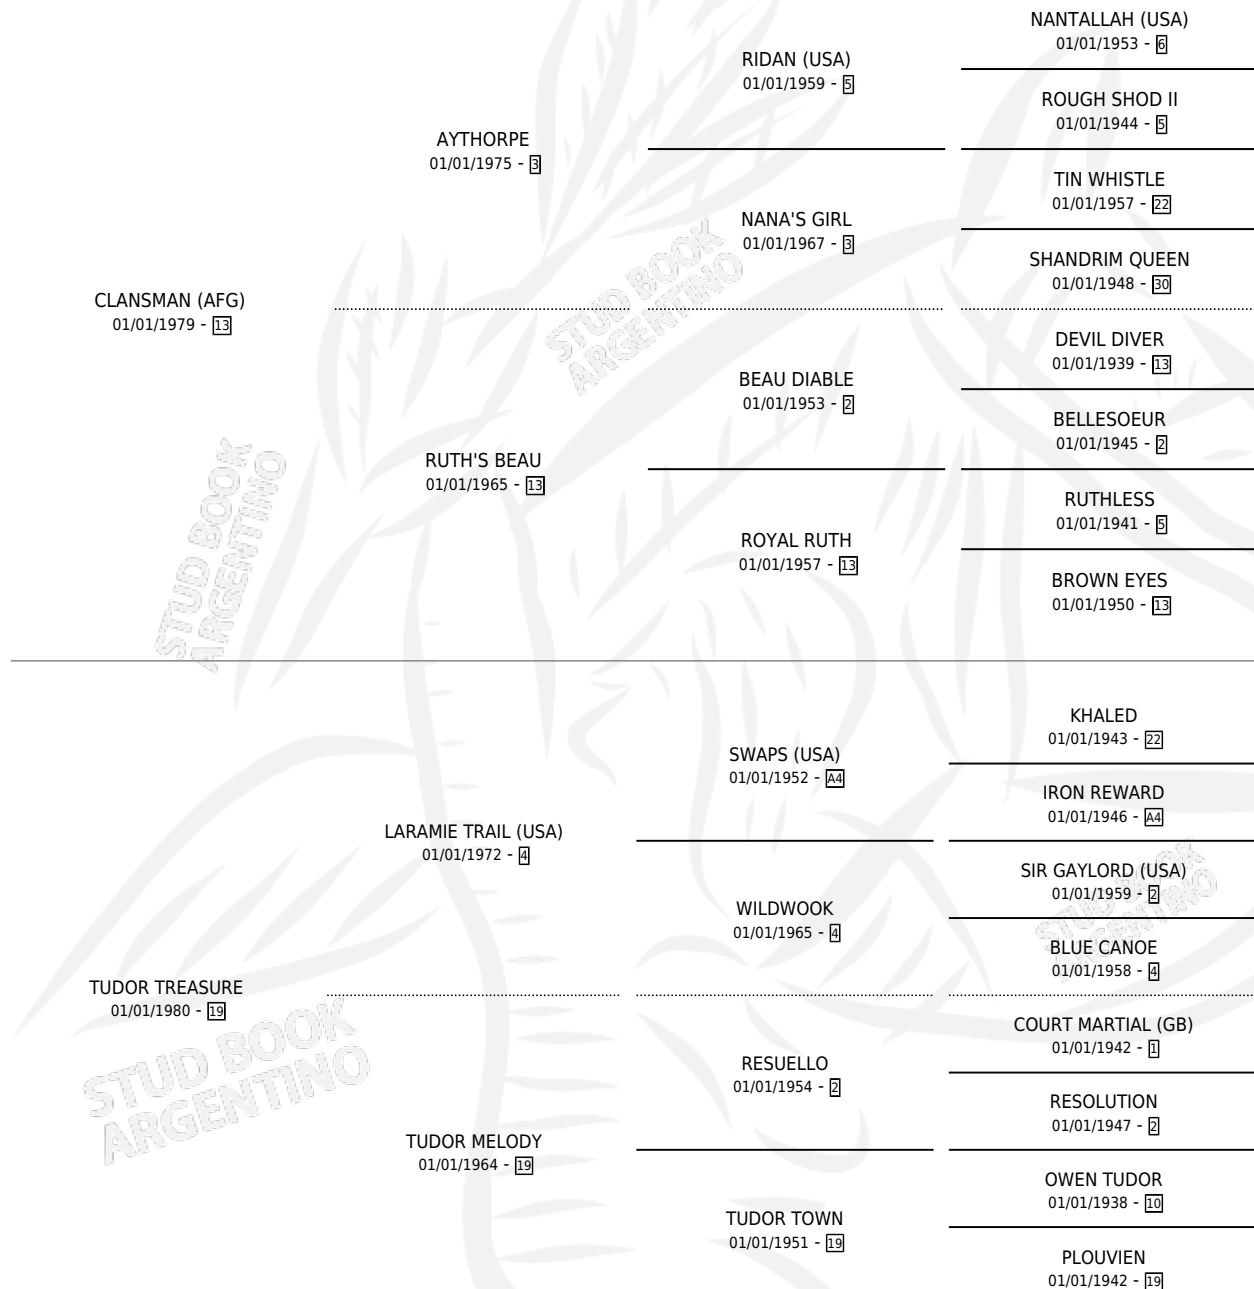

CLOSE TO YOU

por **CLANSMAN (AFG)** y **TUDOR TREASURE** por **LARAMIE TRAIL (USA)**

Argentina · Hembra · Zaino Colorado · SP · 20/09/1989
Familia 19-c · Volumen 33

ESTADO

TIPIFICACIÓN SANGUÍNEA	✓
TIPIFICACIÓN POR ADN	X
PASAPORTE	X
IDENTIFICACIÓN POR MICROCHIP	X
REPRODUCTOR	✓

Lugar de nacimiento: El Candil

Criador: Sin dato

~

HIJOS

	MACHOS	HEMBRAS
6 NACIERON	4	2
5 CORRIERON	3	2
1 GANARON	0	1
0 GANADORES CL	0 GANADORES GR	0 GANADORES G1

PEDIGREE