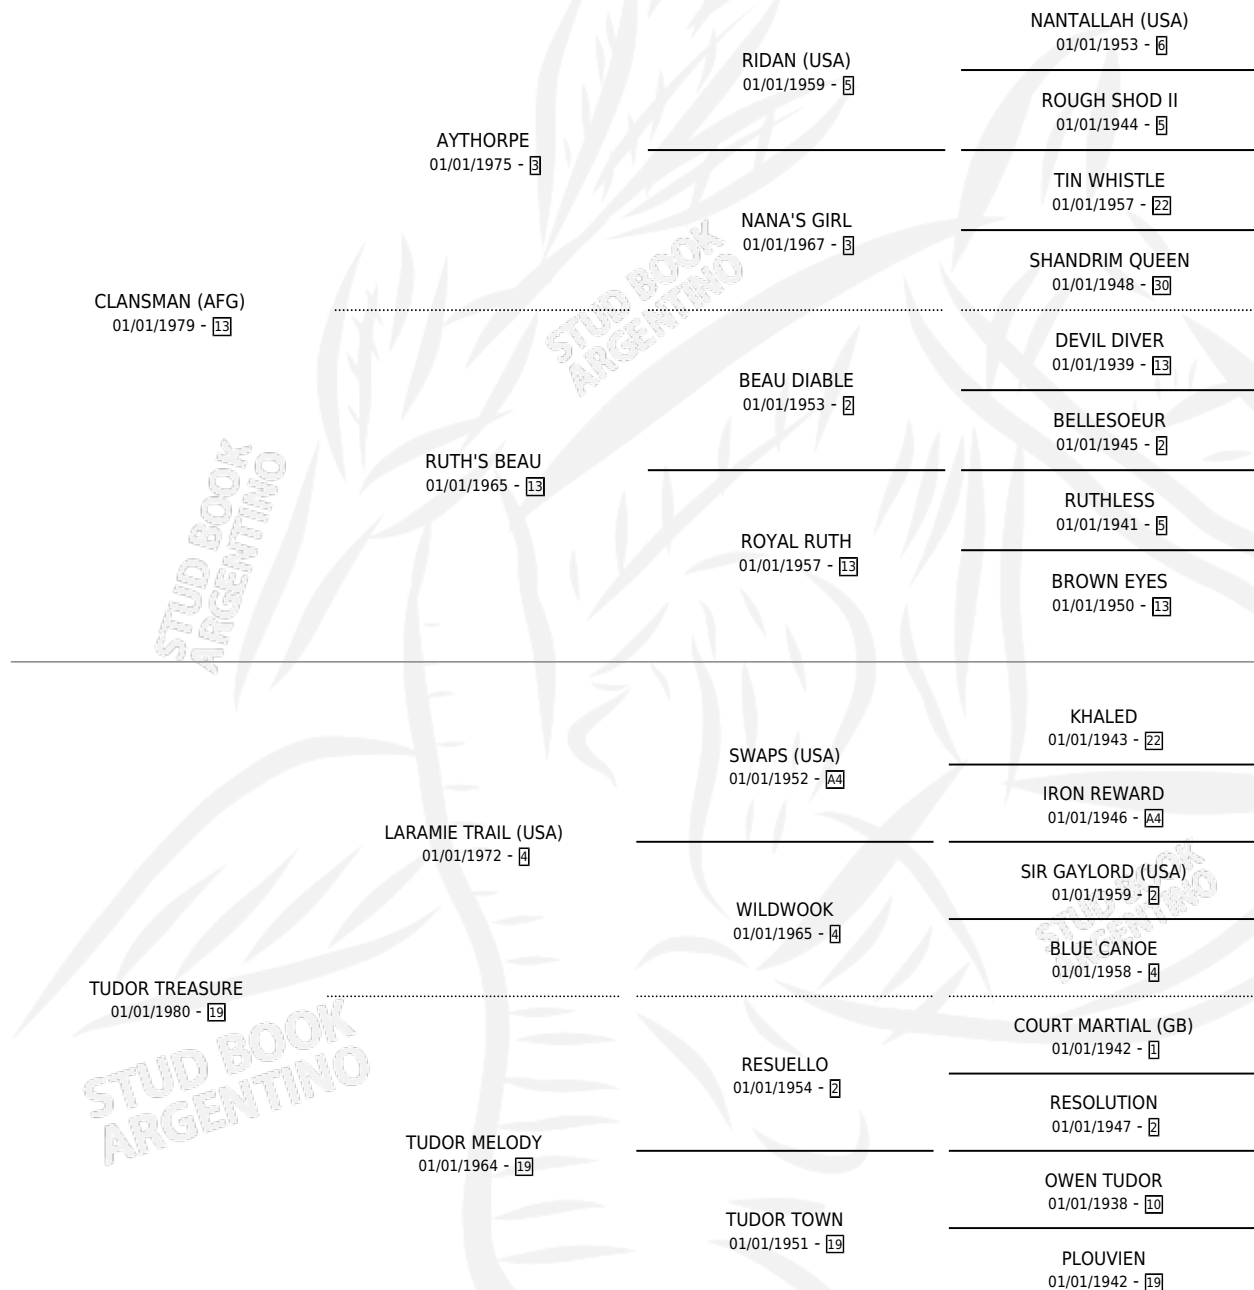

CLOSE TO YOU

por **CLANSMAN (AFG)** y **TUDOR TREASURE** por **LARAMIE TRAIL (USA)**

Argentina · Hembra · Zaino Colorado · SP · 20/09/1989
Familia 19-c · Volumen 33

ESTADO

TIPIFICACIÓN SANGUÍNEA	✓
TIPIFICACIÓN POR ADN	X
PASAPORTE	X
IDENTIFICACIÓN POR MICROCHIP	X
REPRODUCTOR	✓

Lugar de nacimiento: El Candil

Criador: Sin dato

~

HIJOS

	MACHOS	HEMBRAS
6 NACIERON	4	2
5 CORRIERON	3	2
1 GANARON	0	1
0 GANADORES CL	0 GANADORES GR	0 GANADORES G1

PEDIGREE

CAMPAÑA

Solo carreras oficiales de Argentina