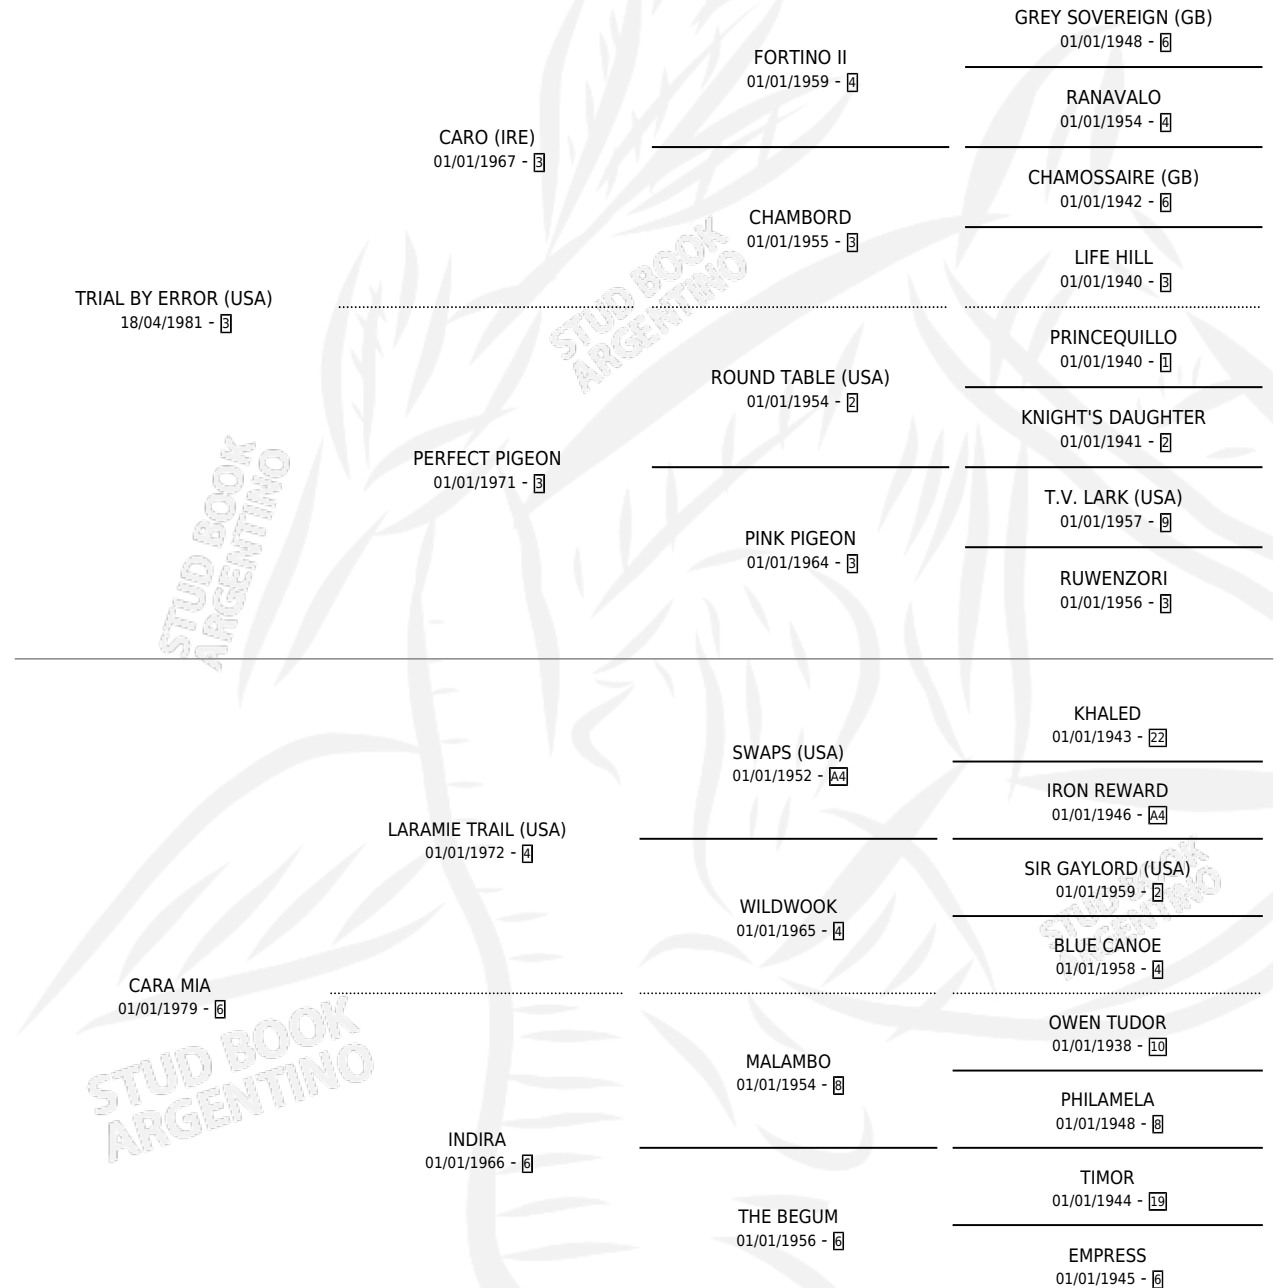

CARESS

por TRIAL BY ERROR (USA) y CARA MIA por LARAMIE TRAIL (USA)

Argentina · Hembra · Zaino · SP · 26/09/1989
Familia 6-f · Volumen 33

ESTADO

TIPIFICACIÓN SANGUÍNEA	✓
TIPIFICACIÓN POR ADN	✓
PASAPORTE	X
IDENTIFICACIÓN POR MICROCHIP	X
REPRODUCTOR	✓

Lugar de nacimiento: El Candil
Criador: Sin dato

HIJOS

	MACHOS	HEMBRAS
8 NACIERON	6	2
7 CORRIERON	6	1
2 GANARON	2	0
0 GANADORES CL	0 GANADORES GR	0 GANADORES G1

PEDIGREE

CAMPAÑA

Solo carreras oficiales de Argentina