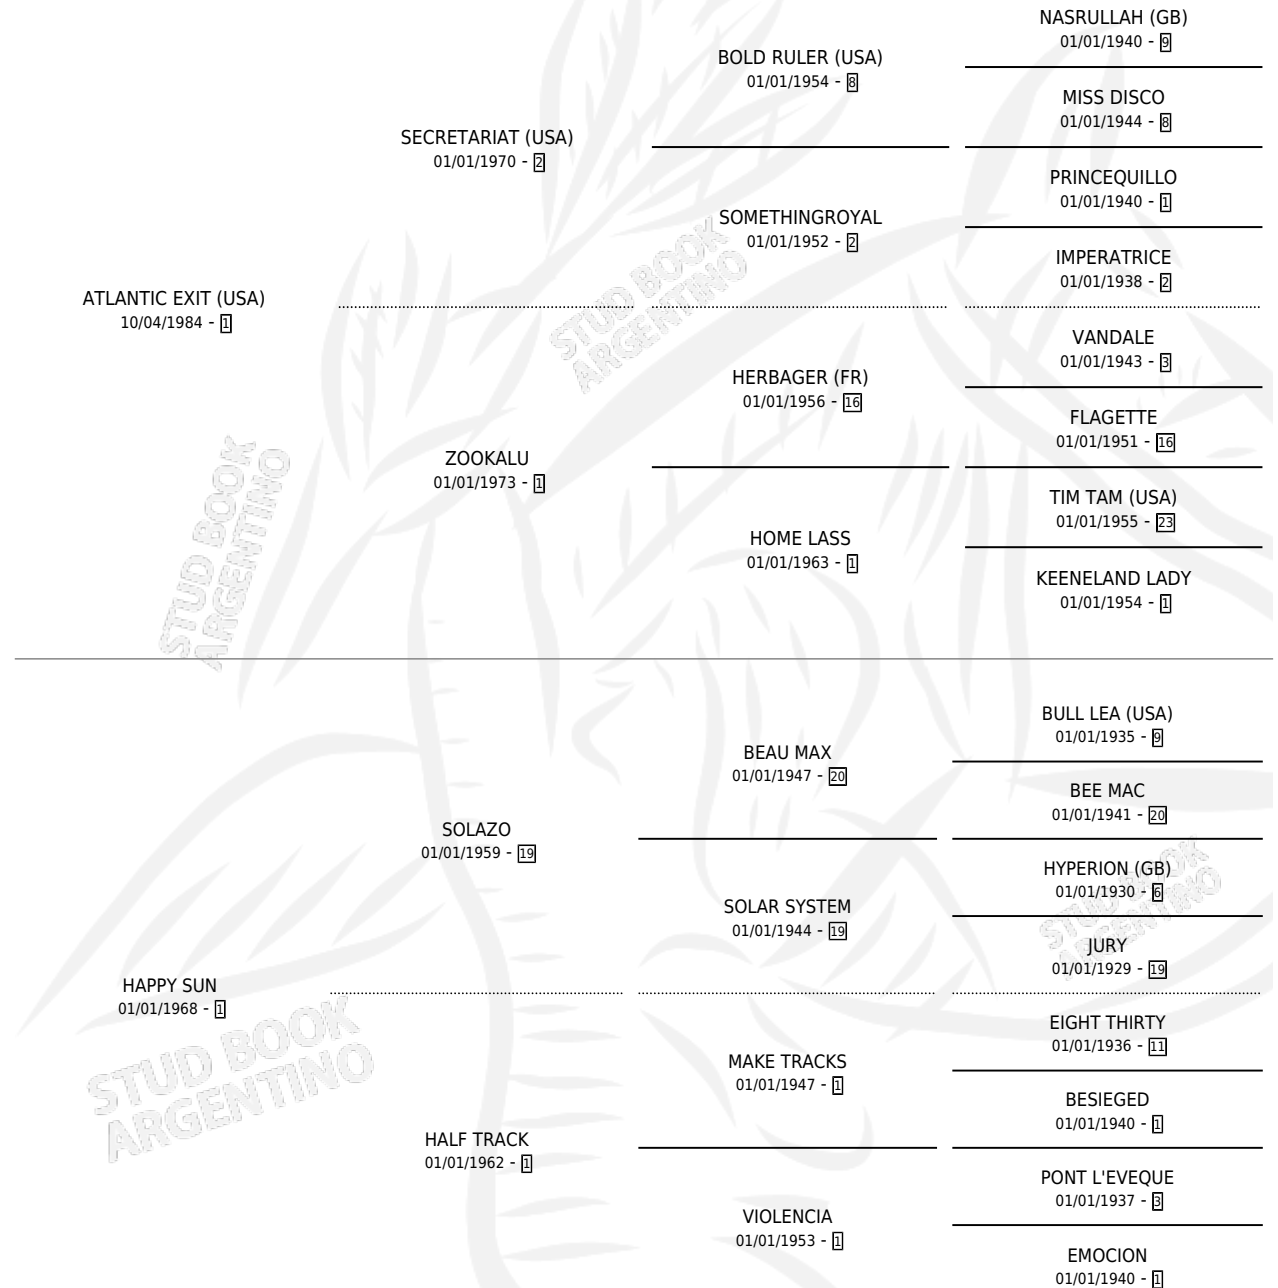

DOREL

por ATLANTIC EXIT (USA) y HAPPY SUN por SOLAZO

Argentina · Macho · Zaino · SP · 15/09/1989
Familia 1-e · Volumen 33

ESTADO

TIPIFICACIÓN SANGUÍNEA	X
TIPIFICACIÓN POR ADN	X
PASAPORTE	X
IDENTIFICACIÓN POR MICROCHIP	X
REPRODUCTOR	X

Lugar de nacimiento: Campo particular

Criador: Sin dato

PEDIGREE