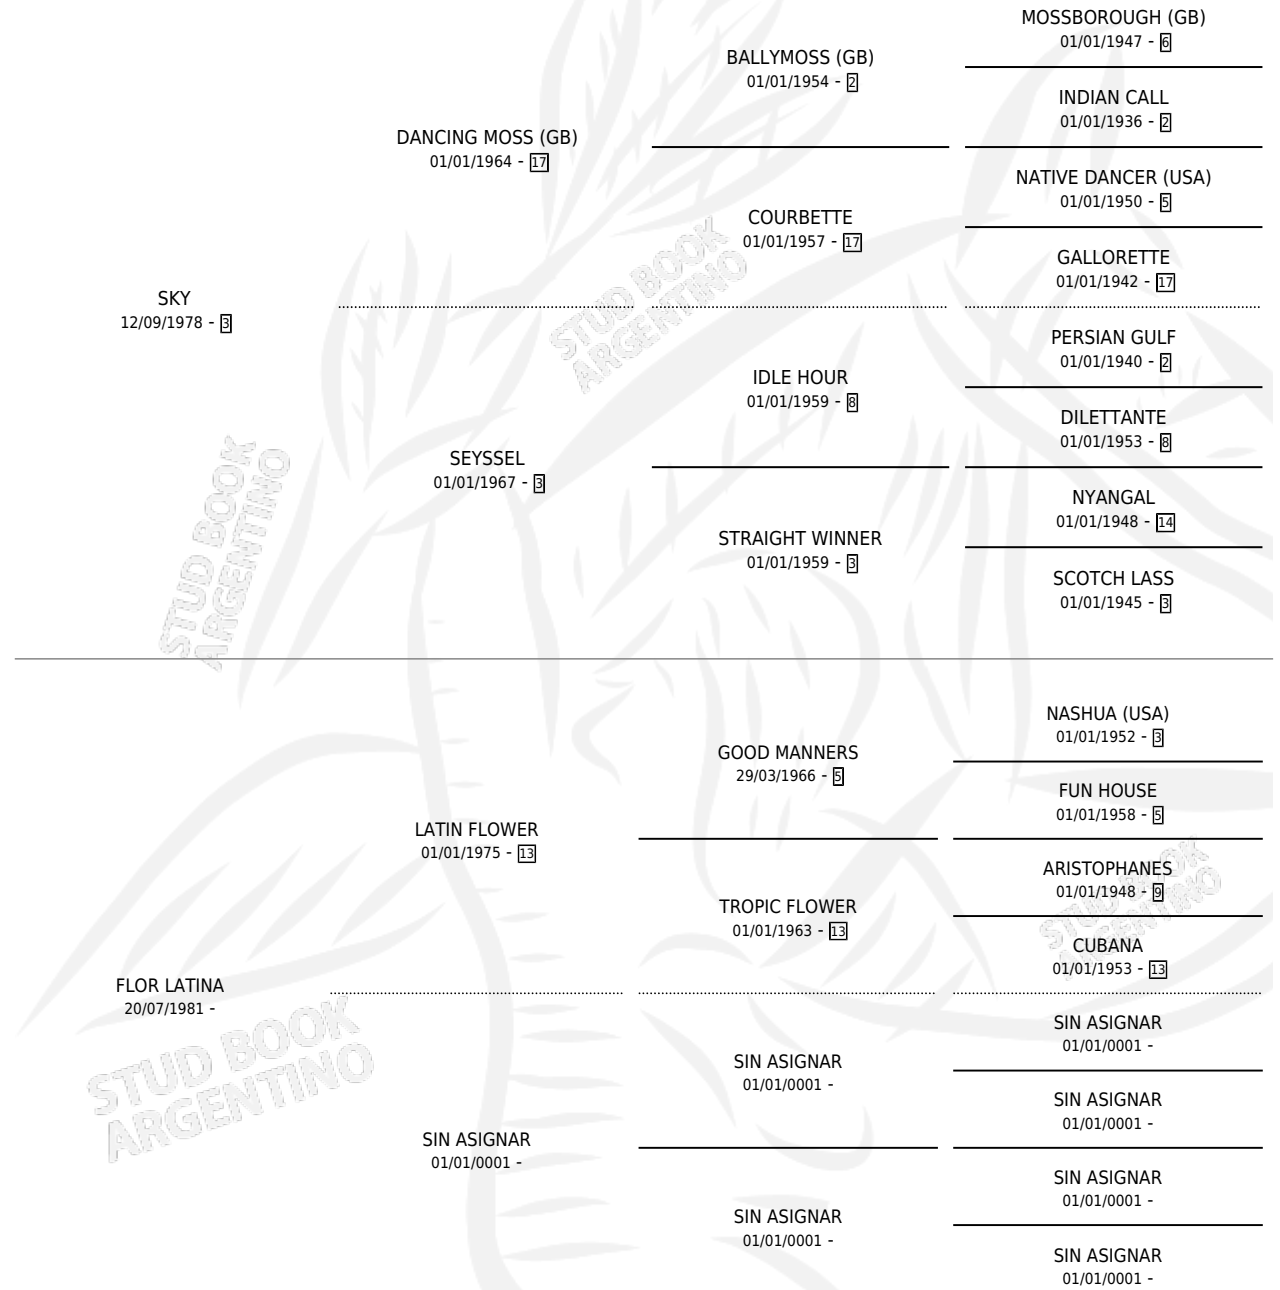

BELLATRIZ

por SKY y FLOR LATINA por LATIN FLOWER

Argentina · Hembra · Tordillo · SP · 05/08/1989
Familia · Volumen 33

ESTADO

TIPIFICACIÓN SANGUÍNEA	✓
TIPIFICACIÓN POR ADN	✓
PASAPORTE	X
IDENTIFICACIÓN POR MICROCHIP	X
REPRODUCTOR	✓

Lugar de nacimiento: Campo particular

Criador: De All Jose Antonio Suc

~

HIJOS

	MACHOS	HEMBRAS
5 NACIERON	4	1
1 CORRIERON	1	0

SIN ACTUACIONES

PEDIGREE

CAMPAÑA

Solo carreras oficiales de Argentina

POR EDAD

EDAD	CC	1°	2°	3°	4°	5°	NP	CLC	CLG	CLCG1	CLGG1	IMPORTE	GANANCIA / CC
4 AÑOS	1	0	0	0	0	0	1	0	0	0	0	\$0	\$0
TOTALES	1	0	0	0	0	0	1	0	0	0	0	\$0	\$0
%		0.0%	0.0%	0.0%	0.0%	0.0%	100%	0.0%	0.0%	0.0%	0.0%		