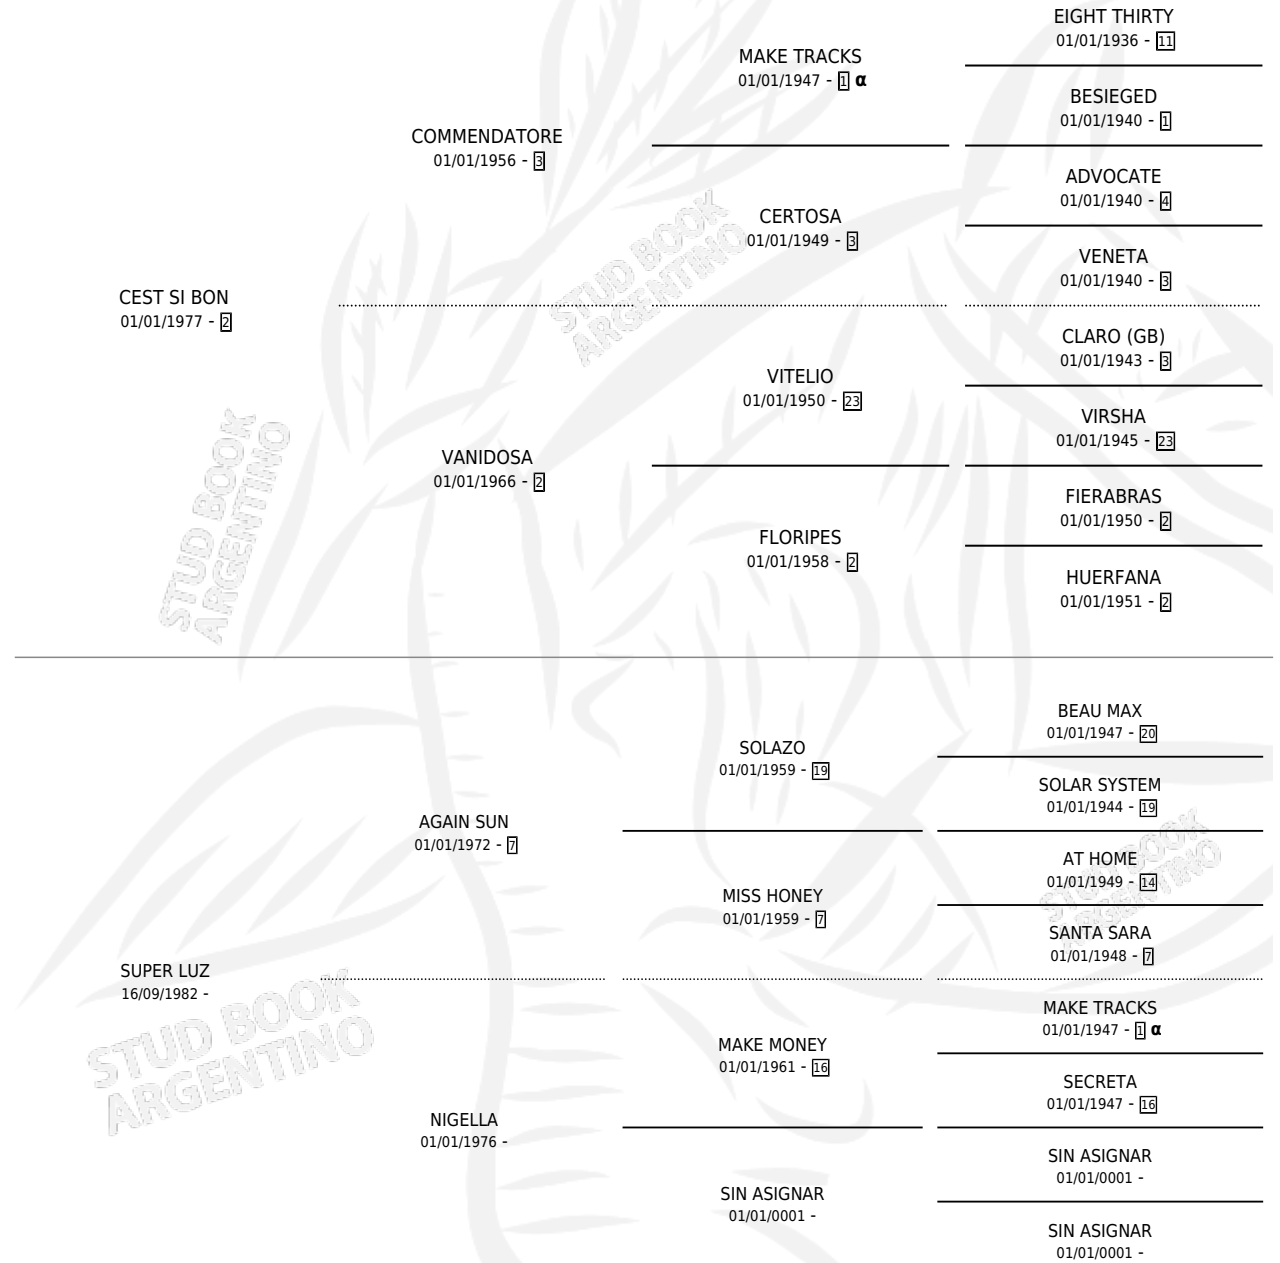

# SUPER BLACO

por CEST SI BON y SUPER LUZ por AGAIN SUN

Argentina · Macho · Alazan · SP · 14/09/1989  
Familia · Volumen 33

## ESTADO

TIPIFICACIÓN SANGUÍNEA	X
TIPIFICACIÓN POR ADN	X
PASAPORTE	X
IDENTIFICACIÓN POR MICROCHIP	X
REPRODUCTOR	X

**Lugar de nacimiento:** San Luis II

**Criador:** Sin dato

## PEDIGREE

INBREEDING :  $\alpha$