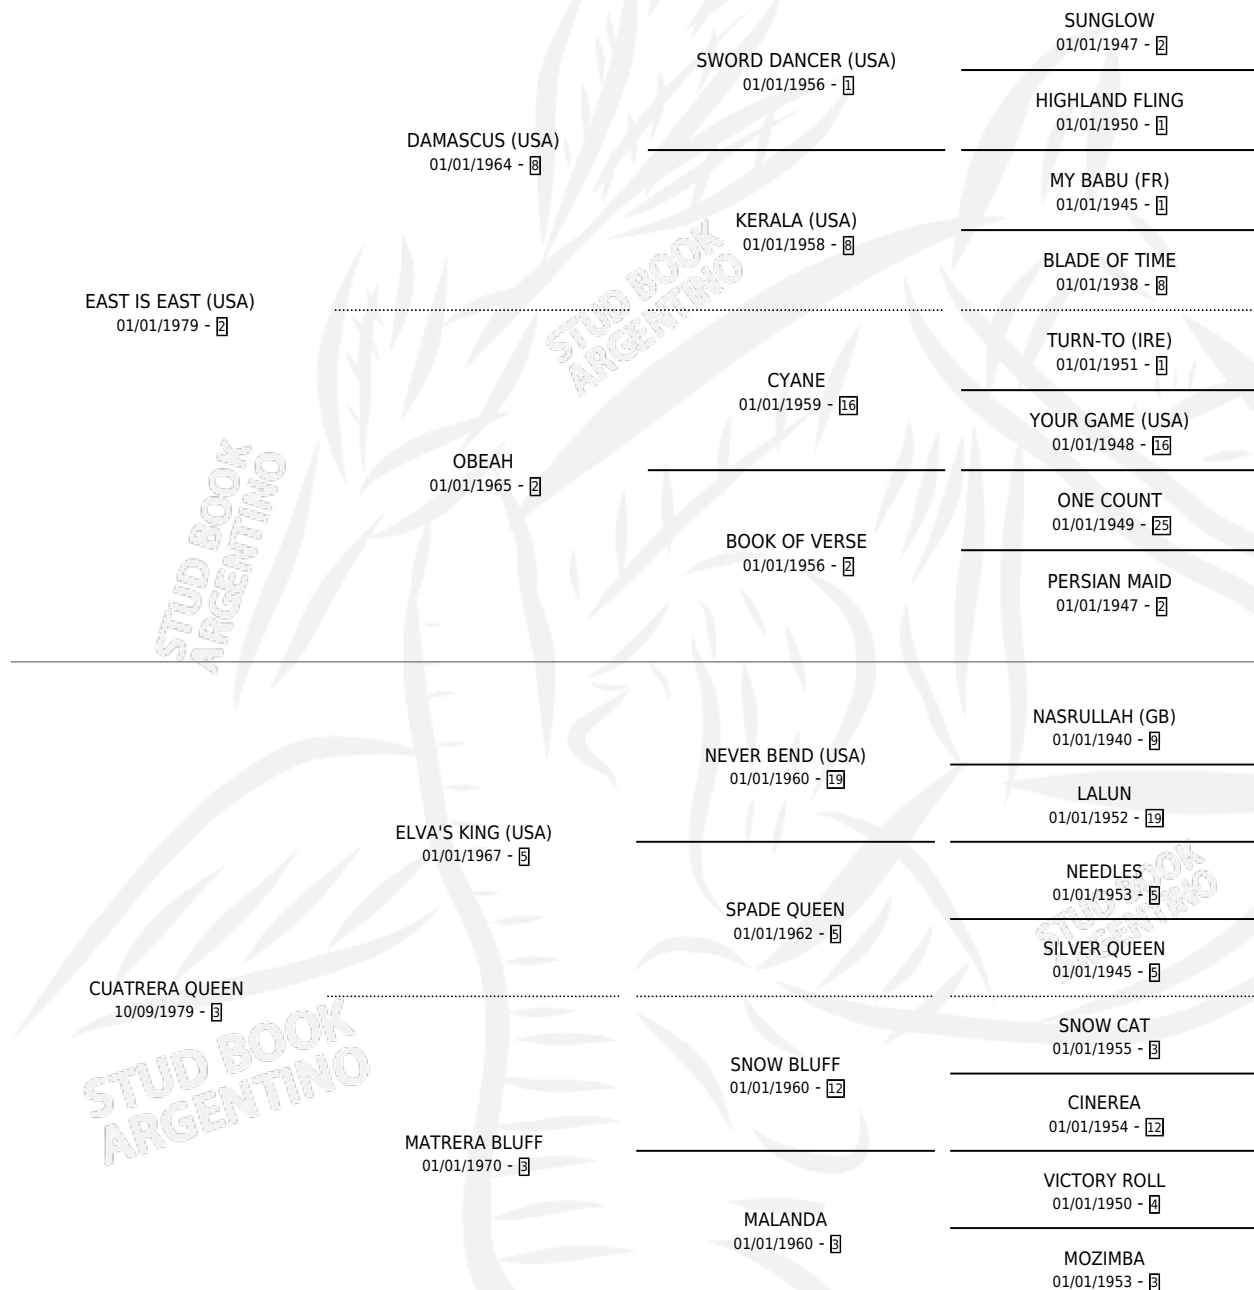

CUCARACHA 'ES

por **EAST IS EAST (USA)** y **CUATRERA QUEEN** por **ELVA'S KING (USA)**

Argentina · Hembra · Zaino · SP · 30/09/1989
Familia 3-n · Volumen 33

ESTADO

TIPIFICACIÓN SANGUÍNEA	✓
TIPIFICACIÓN POR ADN	X
PASAPORTE	X
IDENTIFICACIÓN POR MICROCHIP	X
REPRODUCTOR	✓

Lugar de nacimiento: Suerte Al Salto

Criador: Sin dato

~

HIJOS

	MACHOS	HEMBRAS
2 NACIERON	1	1
SIN ACTUACIONES		

PEDIGREE

S

mientos 2 / Efectividad 100%

PADRILLO	PRODUCTO	CRIADOR	1ER SERVICIO	ÚLTIMO SERVICIO
SEVER PRINCE	HABIB PRINCE (M Z, 22/10/1997)	SIN DATO	21/10/1996	24/10/1996
SEVER PRINCE	CHANA-SEV (H Z, 10/10/1996)	SIN DATO	04/09/1995	31/10/1995