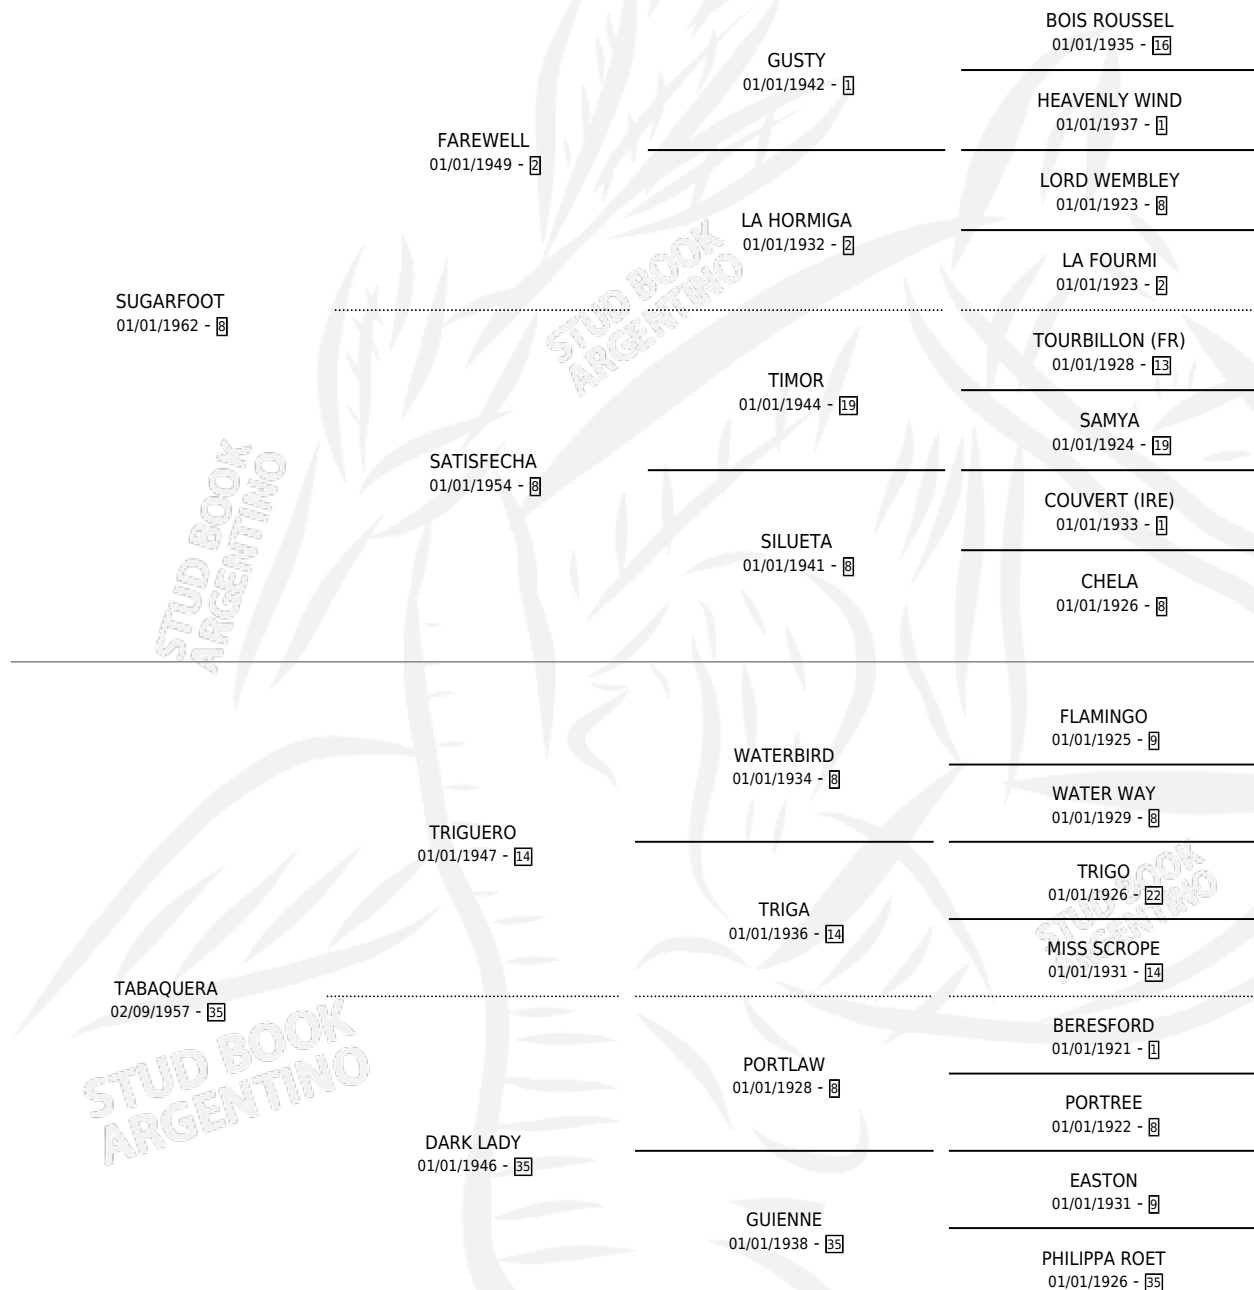

TANTE

por SUGARFOOT y TABAQUERA por TRIGUERO

Argentina · Hembra · Tordillo · SP · 07/10/1970
Familia 35 · Volumen 27

ESTADO

TIPIFICACIÓN SANGUÍNEA	X
TIPIFICACIÓN POR ADN	X
PASAPORTE	X
IDENTIFICACIÓN POR MICROCHIP	X
REPRODUCTOR	✓

Lugar de nacimiento: Campo particular

Criador: Althabe Domingo Agustin

~

HIJOS

	MACHOS	HEMBRAS
5 NACIERON	1	4
1 CORRIERON	1	0
1 GANARON	1	0
0 GANADORES CL	0 GANADORES GR	0 GANADORES G1

PEDIGREE

S

mientos 2 / Efectividad 50.00%

PADRILLO	PRODUCTO	CRIADOR	1ER SERVICIO	ÚLTIMO SERVICIO
NEW SOUND	∅		21/11/1986	25/11/1986
NEW SOUND	∅		01/10/1985	05/10/1985
Datos oficiales del Stud Book Argentino				
TACUAREMBO	TACUTA (H Z, 30/07/1984)	SIN DATO		
NEW SOUND	TANTONA (H Z, 23/09/1985)	A LOS PADRES		