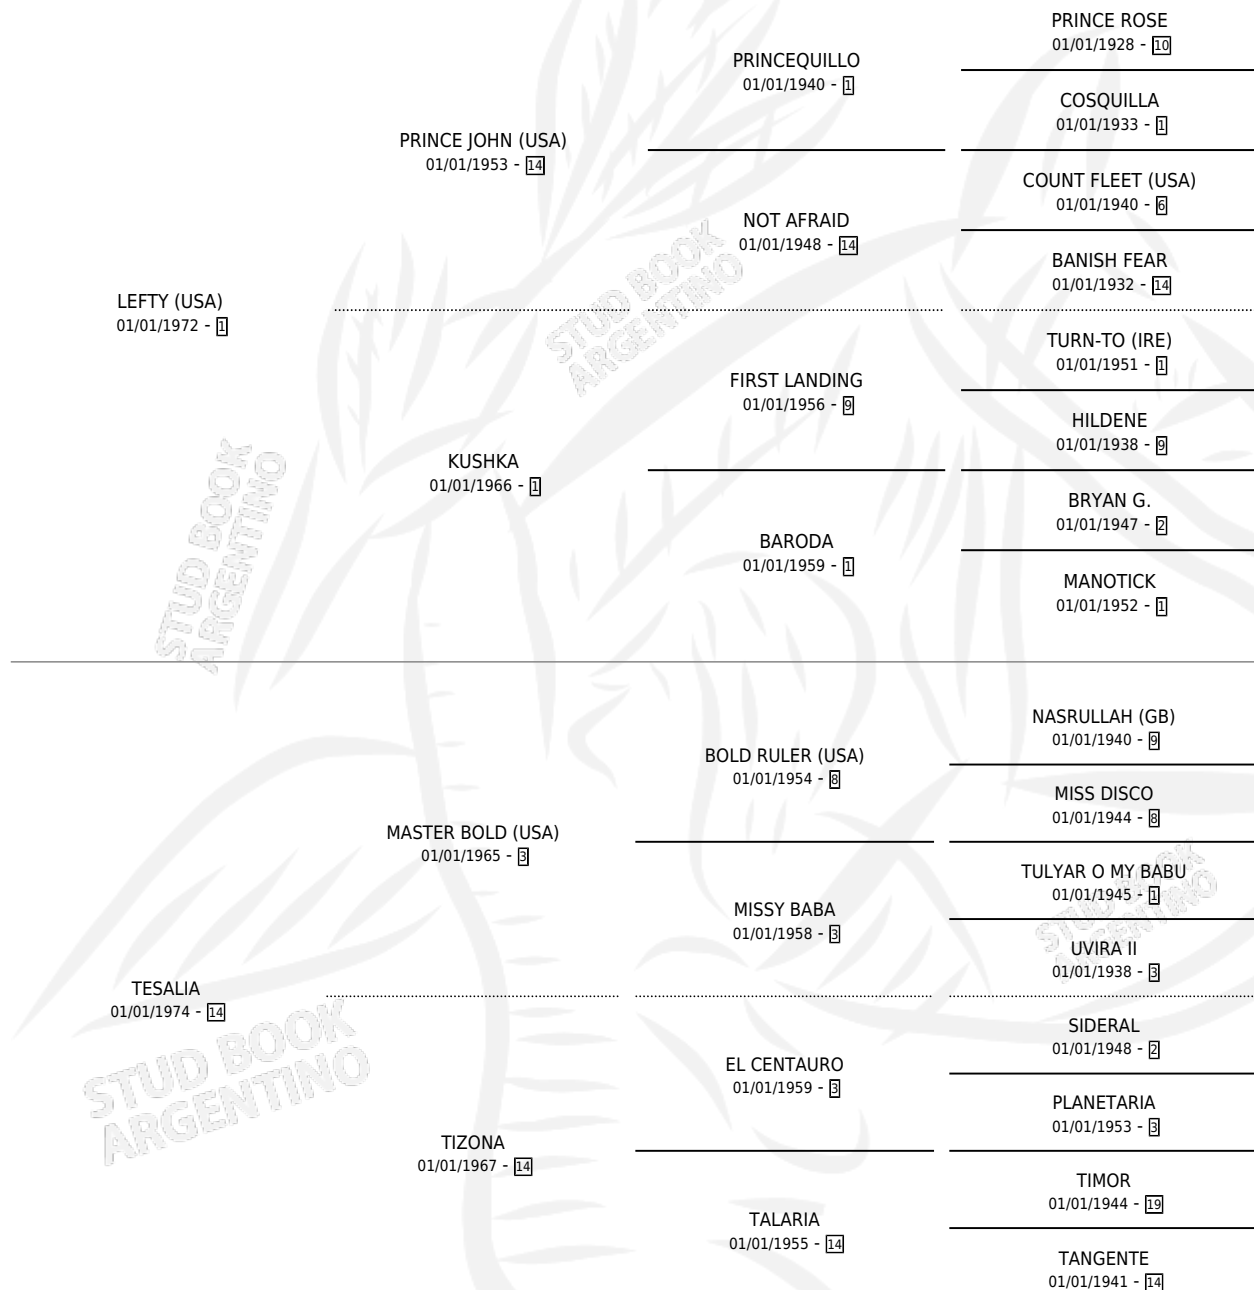

FIRST OBSESSION

por **LEFTY (USA)** y **TESALIA** por **MASTER BOLD (USA)**

Argentina · Hembra · Alazan · SP · 02/09/1989
Familia 14-a · Volumen 33

ESTADO

TIPIFICACIÓN SANGUÍNEA	✓
TIPIFICACIÓN POR ADN	X
PASAPORTE	X
IDENTIFICACIÓN POR MICROCHIP	X
REPRODUCTOR	✓

Lugar de nacimiento: Las Ortigas
Criador: Las Ortigas

~

HIJOS

	MACHOS	HEMBRAS
5 NACIERON	1	4
3 CORRIERON	1	2
3 GANARON	1	2
0 GANADORES CL	0 GANADORES GR	0 GANADORES G1

PEDIGREE

EXPORTACIÓN / IMPORTACIÓN

FECHA	MOVIMIENTO	PAÍS
17/10/2003	EXPORTADO	URUGUAY

~

CAMPAÑA

Solo carreras oficiales de Argentina

POR EDAD

EDAD	CC	1°	2°	3°	4°	5°	NP	CLC	CLG	CLCG1	CLGG1	IMPORTE	GANANCIA / CC
3 AÑOS	5	0	0	1	0	1	3	0	0	0	0	\$915	\$183
TOTALES	5	0	0	1	0	1	3	0	0	0	0	\$915	\$183
%		0.0%	0.0%	20.0%	0.0%	20.0%	60.0%	0.0%	0.0%	0.0%	0.0%		