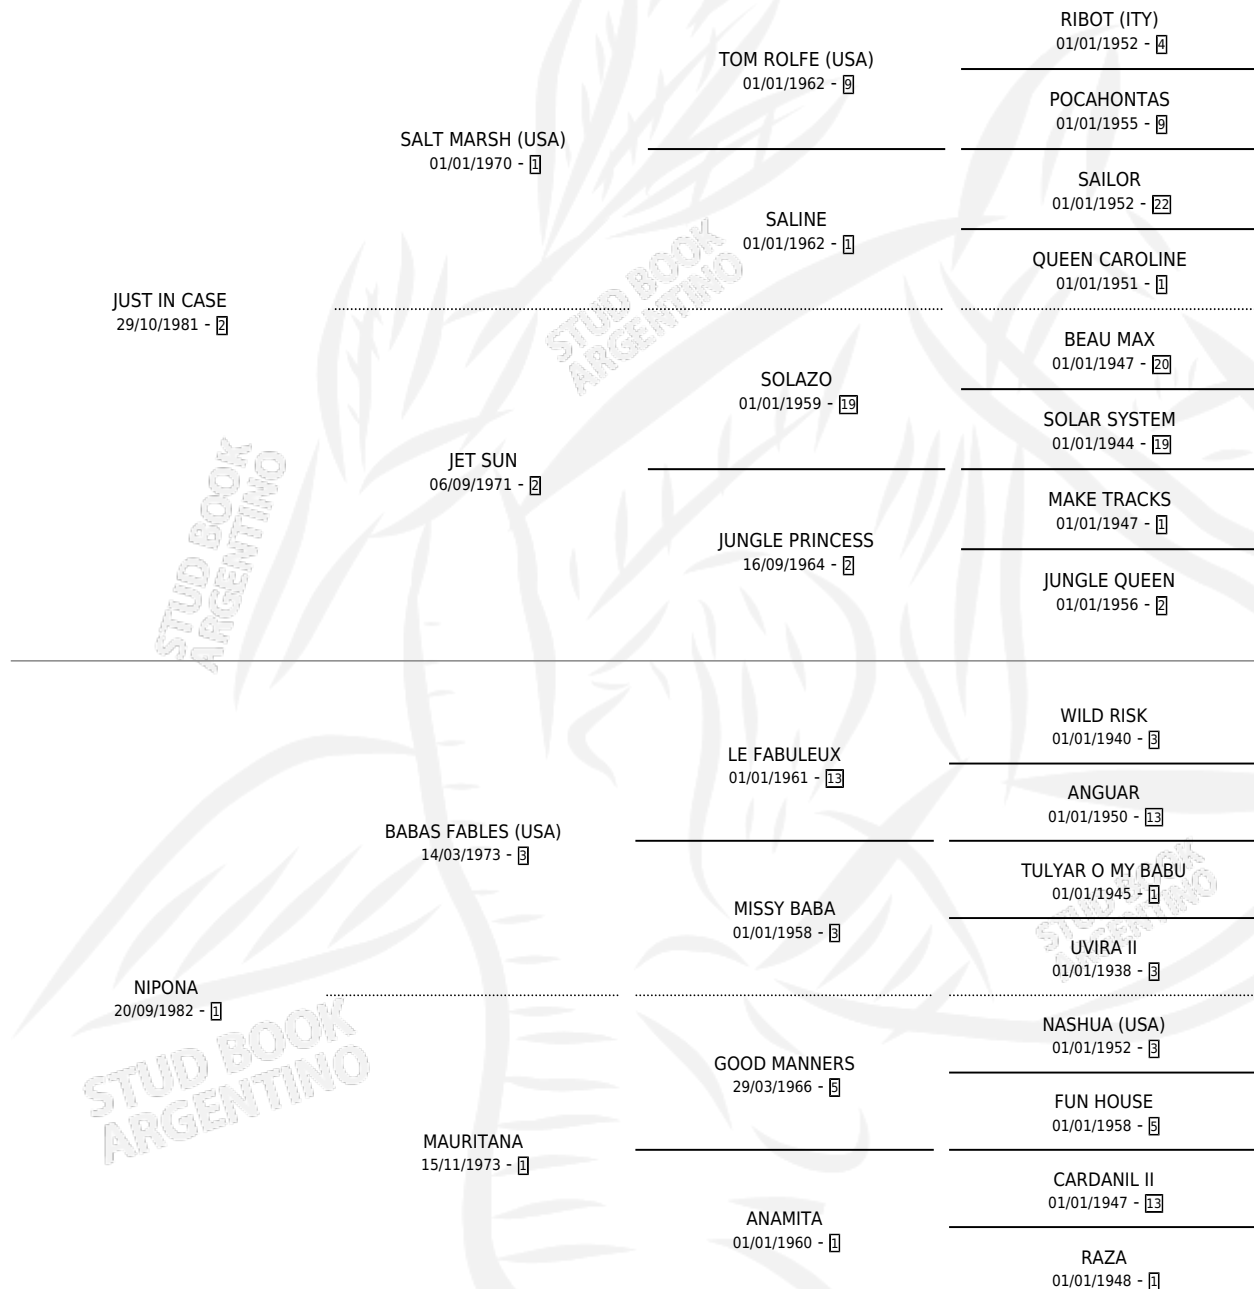

Lugar de nacimiento: La Biznaga
Criador: Sin dato

~

HIJOS

	MACHOS	HEMBRAS
86 NACIERON	36	50
62 CORRIERON	31	31
32 GANARON	18	14

1	1	0
GANADORES CL	GANADORES GR	GANADORES G1

PEDIGREE

CAMPAÑA

Solo carreras oficiales de Argentina