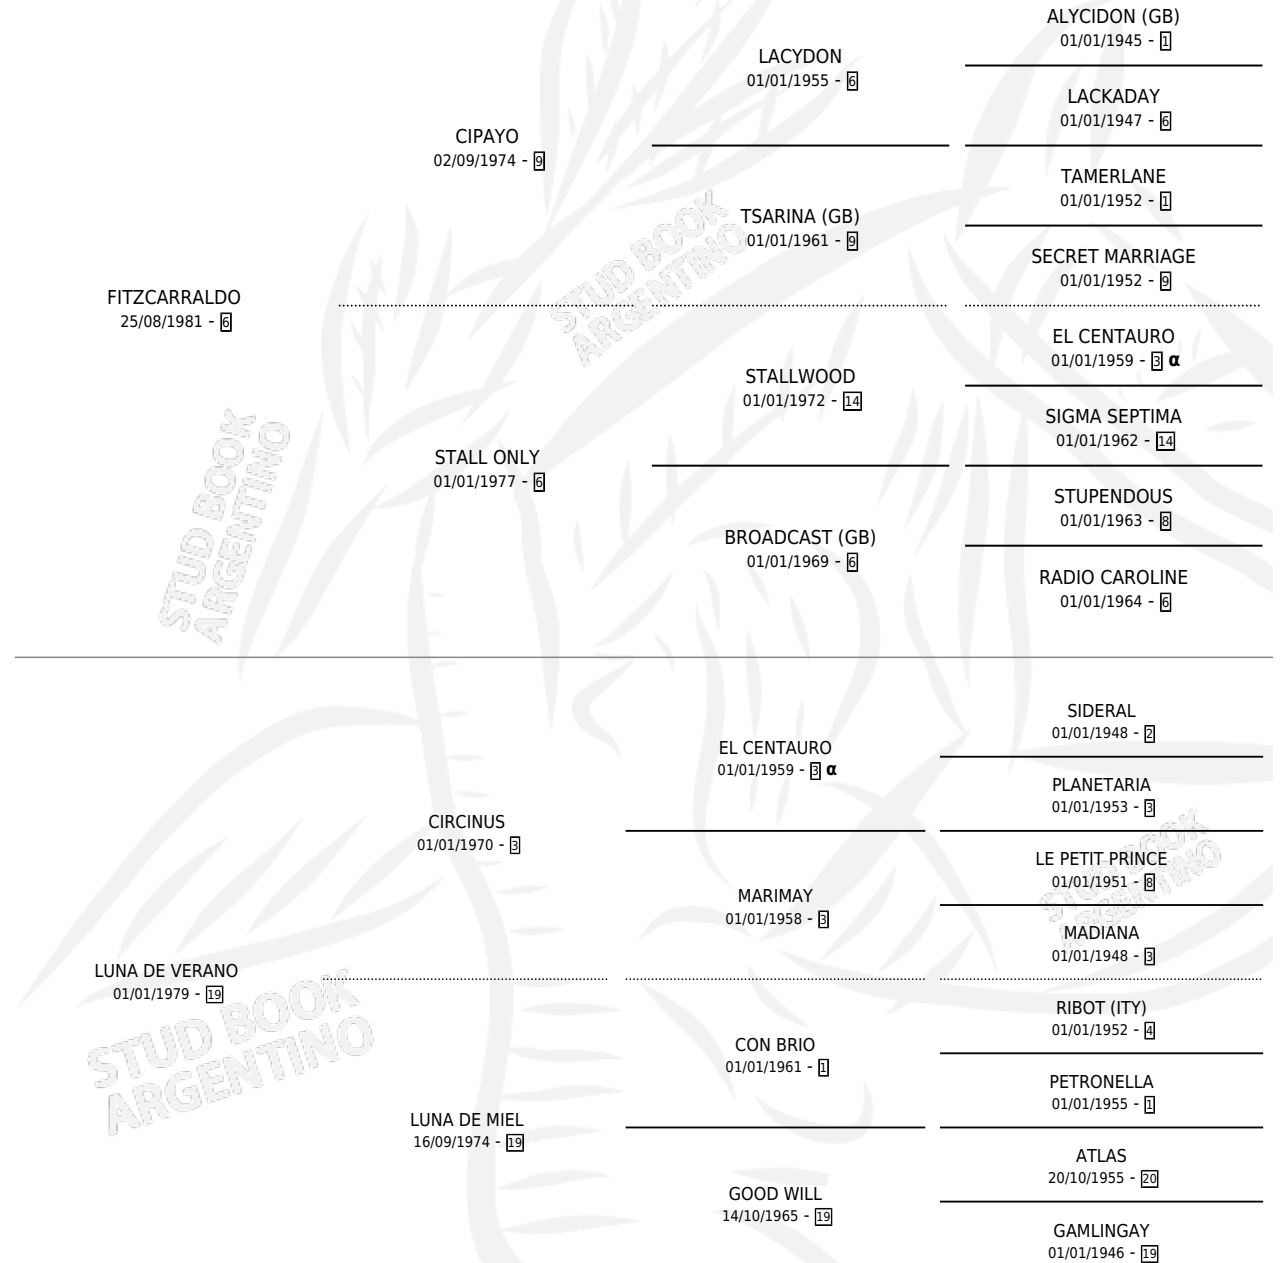

MOON DREAM

por FITZCARRALDO y LUNA DE VERANO por CIRCINUS

Argentina · Macho · Zaino · SP · 24/09/1989
Familia 19-c · Volumen 33

ESTADO

TIPIFICACIÓN SANGUÍNEA	X
TIPIFICACIÓN POR ADN	X
PASAPORTE	X
IDENTIFICACIÓN POR MICROCHIP	X
REPRODUCTOR	X

Lugar de nacimiento: La Biznaga

Criador: Sin dato

PEDIGREE

INBREEDING : α

MOON DREAM

Datos oficiales del Stud Book Argentino

Documento generado el 09/06/2026

studbook.org.ar