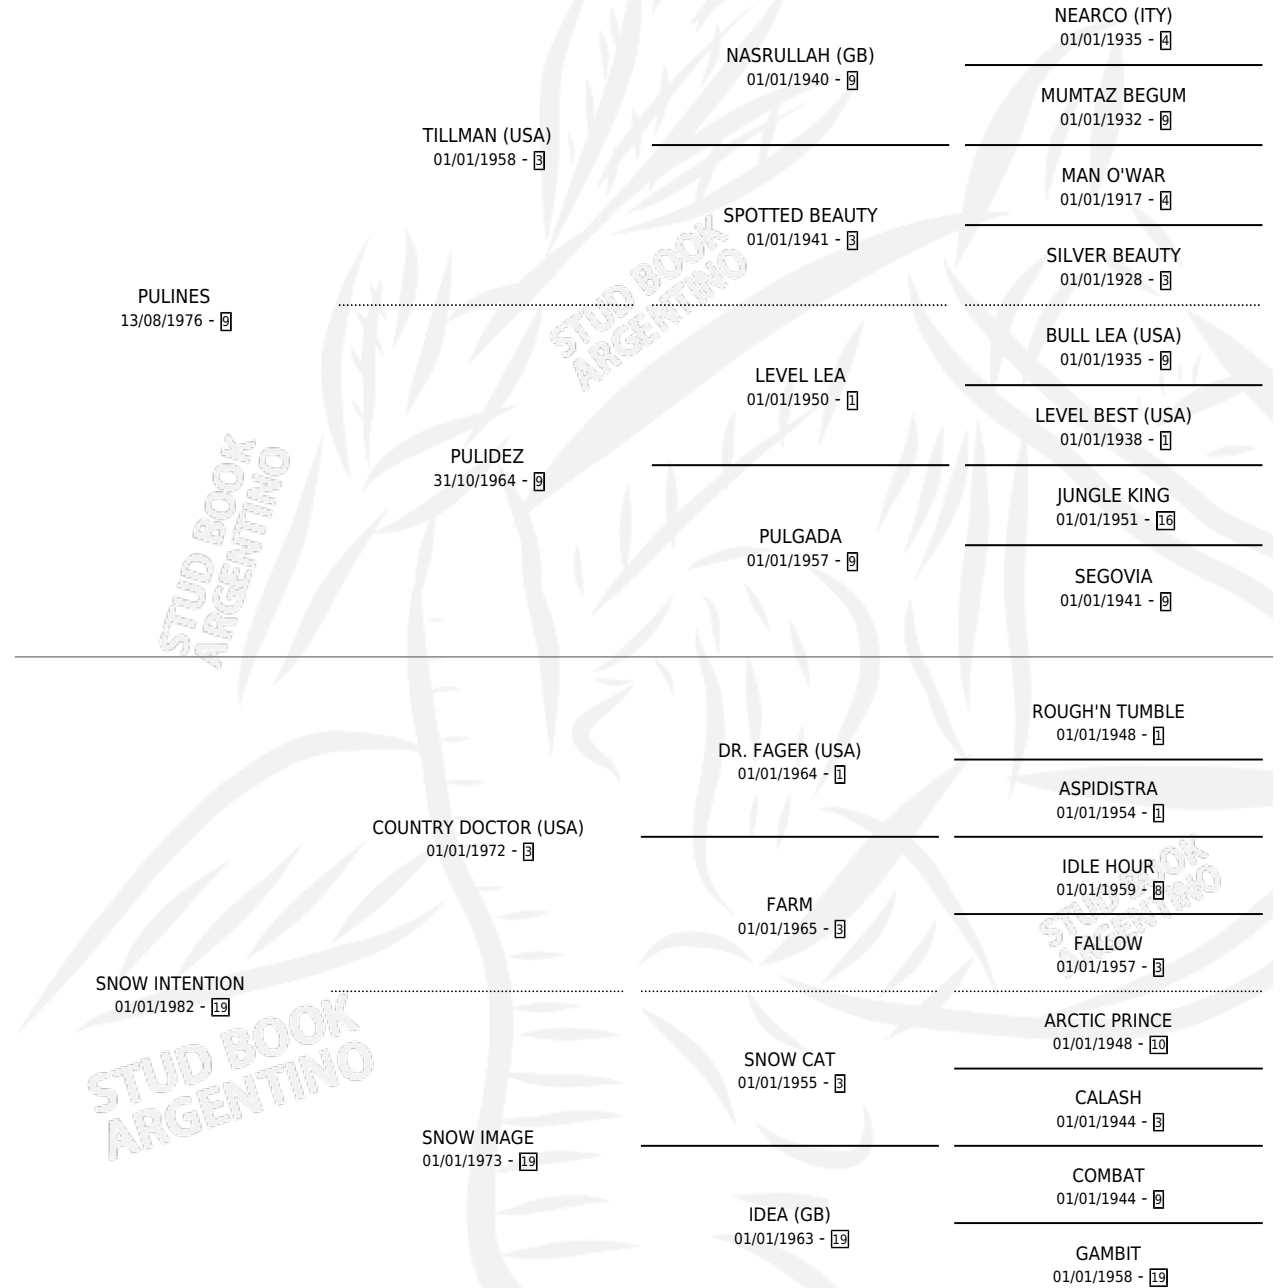

SNOW ENGAÑO

por PULINES y SNOW INTENTION por COUNTRY DOCTOR (USA)

Argentina · Macho · Alazan · SP · 15/09/1989
Familia 19 · Volumen 33

ESTADO

TIPIFICACIÓN SANGUÍNEA	X
TIPIFICACIÓN POR ADN	X
PASAPORTE	X
IDENTIFICACIÓN POR MICROCHIP	X
REPRODUCTOR	X

Lugar de nacimiento: Divisadero

Criador: Sin dato

PEDIGREE

CAMPAÑA

Solo carreras oficiales de Argentina

POR EDAD

EDAD	CC	1°	2°	3°	4°	5°	NP	CLC	CLG	CLCG1	CLGG1	IMPORTE	GANANCIA / CC
3 AÑOS	2	0	0	0	0	0	2	0	0	0	0	\$0	\$0
TOTALES	2	0	0	0	0	0	2	0	0	0	0	\$0	\$0
%		0.0%	0.0%	0.0%	0.0%	0.0%	100%	0.0%	0.0%	0.0%	0.0%		