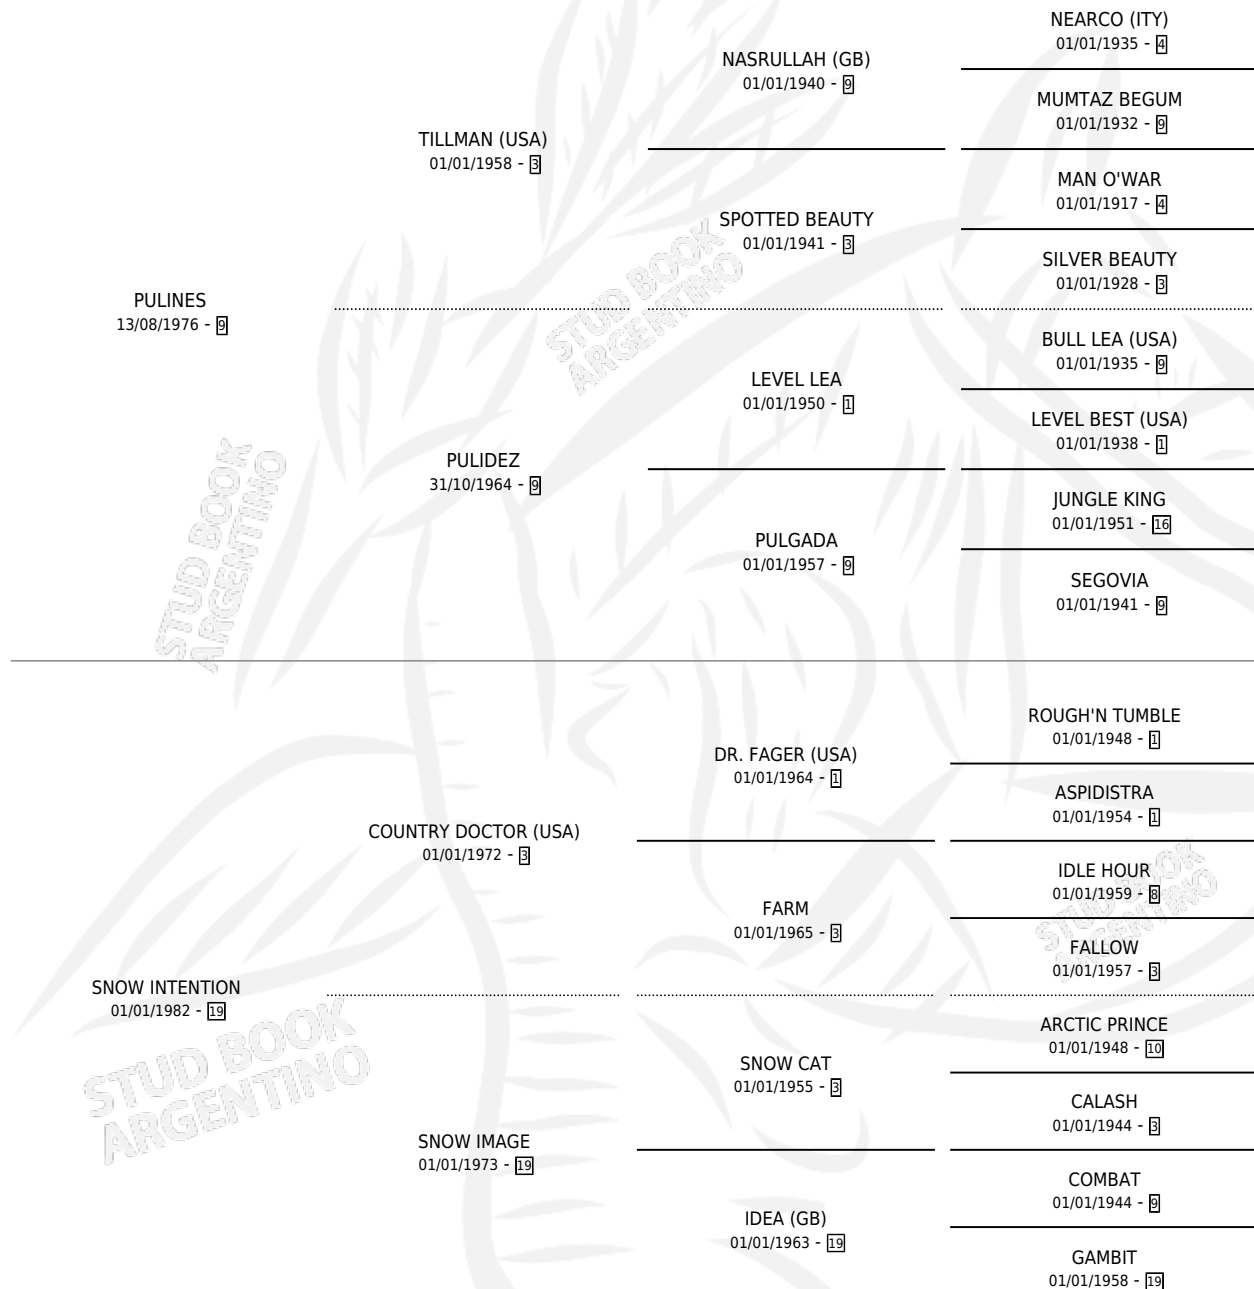

SNOW ENGAÑO

por PULINES y SNOW INTENTION por COUNTRY DOCTOR (USA)

Argentina · Macho · Alazan · SP · 15/09/1989
Familia 19 · Volumen 33

ESTADO

TIPIFICACIÓN SANGUÍNEA	X
TIPIFICACIÓN POR ADN	X
PASAPORTE	X
IDENTIFICACIÓN POR MICROCHIP	X
REPRODUCTOR	X

Lugar de nacimiento: Divisadero

Criador: Sin dato

PEDIGREE