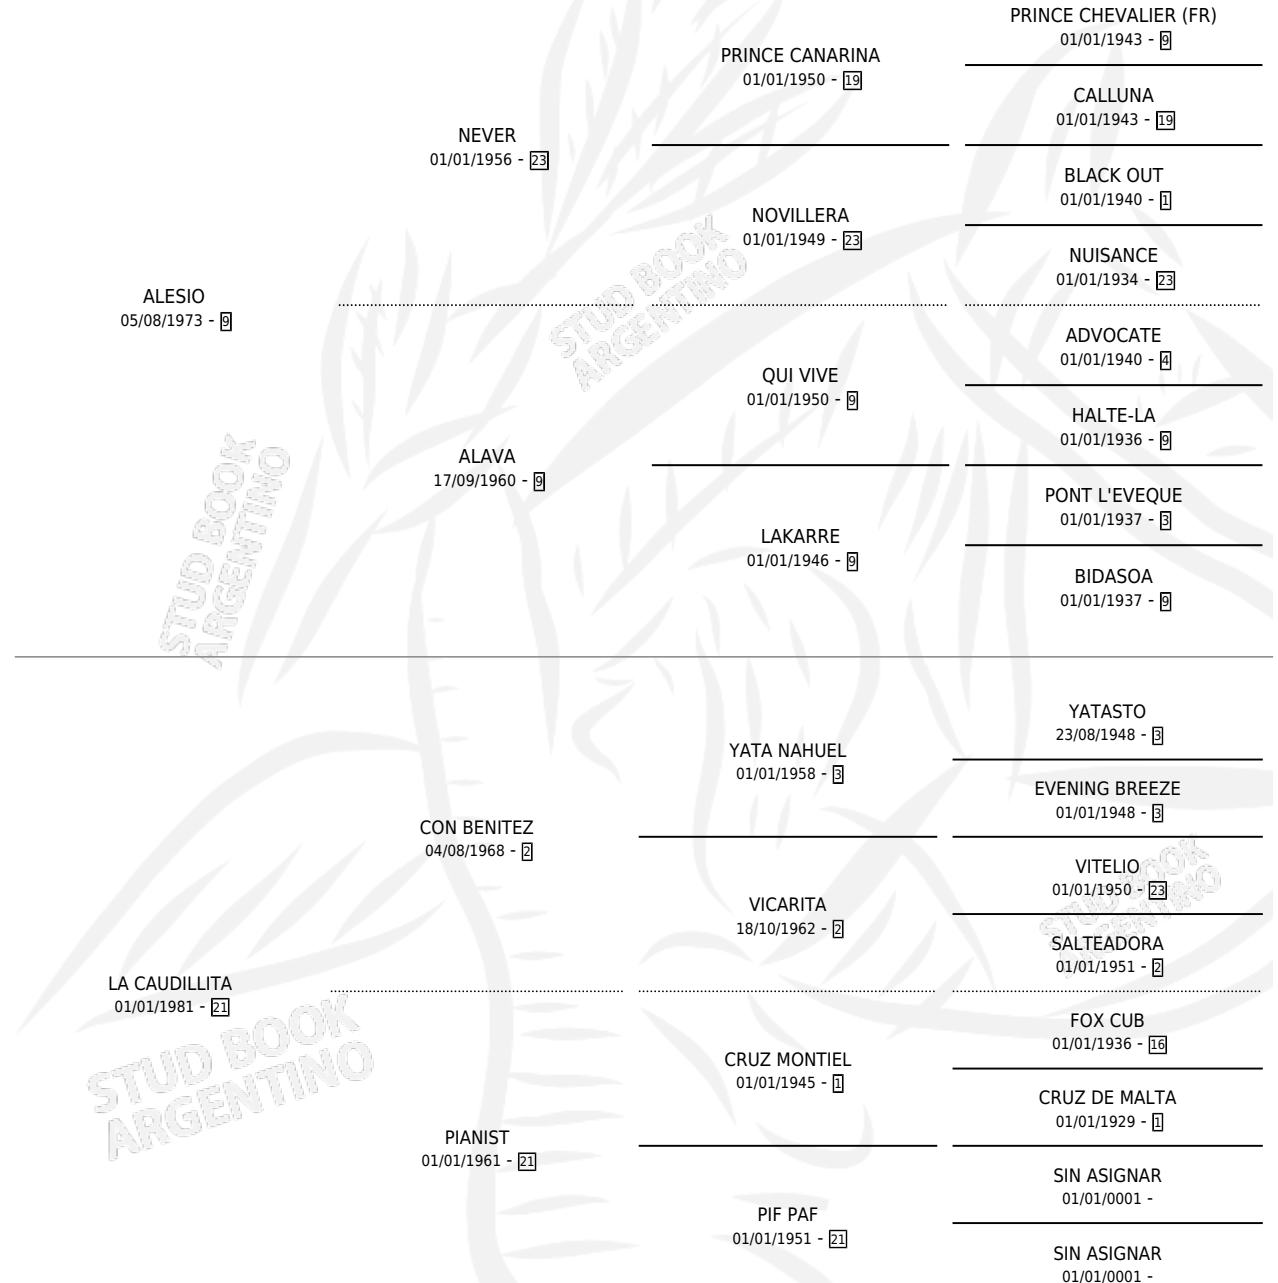

EL CAUDILLO ALES

por ALESIO y LA CAUDILLITA por CON BENITEZ

Argentina · Macho · Alazan · SP · 09/09/1989
Familia 21 · Volumen 33

ESTADO

TIPIFICACIÓN SANGUÍNEA	X
TIPIFICACIÓN POR ADN	X
PASAPORTE	X
IDENTIFICACIÓN POR MICROCHIP	X
REPRODUCTOR	X

Lugar de nacimiento: Los Caudillos

Criador: Sin dato

PEDIGREE

CAMPAÑA

Solo carreras oficiales de Argentina

POR EDAD

EDAD	CC	1°	2°	3°	4°	5°	NP	CLC	CLG	CLCG1	CLGG1	IMPORTE	GANANCIA / CC
4 AÑOS	4	0	0	0	0	0	4	0	0	0	0	\$0	\$0
TOTALES	4	0	0	0	0	0	4	0	0	0	0	\$0	\$0
%		0.0%	0.0%	0.0%	0.0%	0.0%	100%	0.0%	0.0%	0.0%	0.0%		