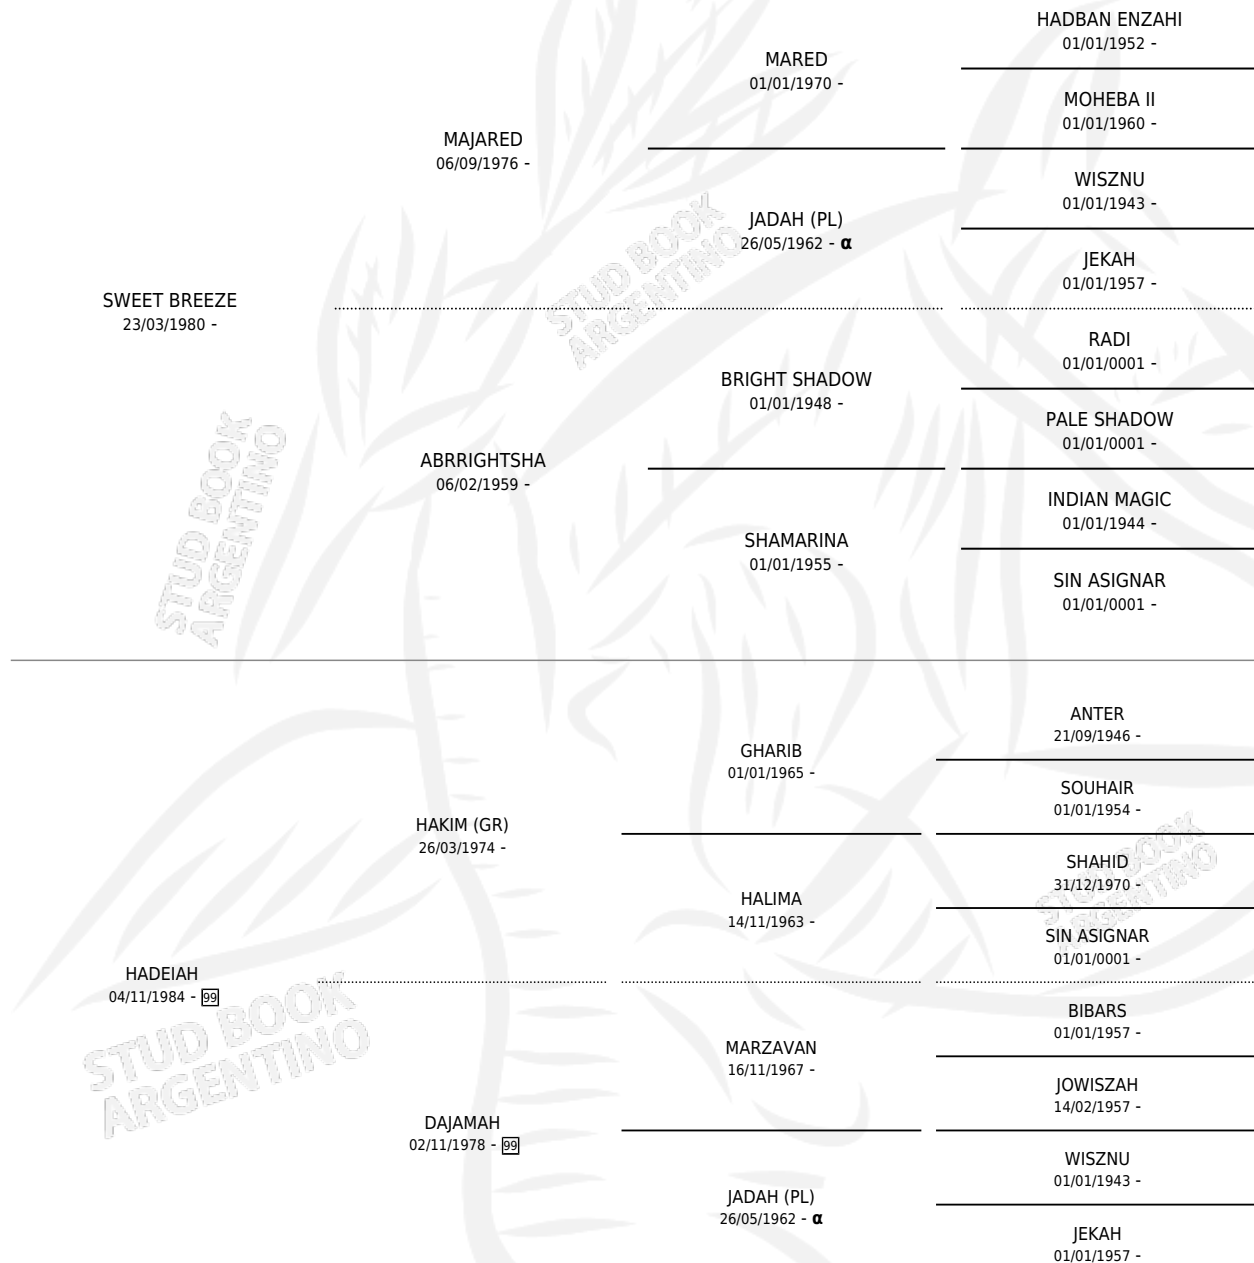

Lugar de nacimiento: La Florentina
Criador: Lupp Federico Maximo

~

HIJOS

	MACHOS	HEMBRAS
2 NACIERON	0	2
SIN ACTUACIONES		

PEDIGREE

INBREEDING : α

S

mientos 2 / Efectividad 66.67%

PADRILLO	PRODUCTO	CRIADOR	1ER SERVICIO	ÚLTIMO SERVICIO
JJ VARENYK	∅		04/12/2008	04/12/2008
ZUHUR ISSIS LE ZERONIMO (US)	ZUHUR BASTET (H A, 14/09/1994)	LUPP FEDERICO MAXIMO	14/10/1993	14/10/1993
Datos oficiales del Stud Book Argentino SILVER BLUE KING (GB)	ZUHUR TAHINI (H Z, 15/09/1993)	LUPP FEDERICO MAXIMO	15/10/1992	19/10/1992