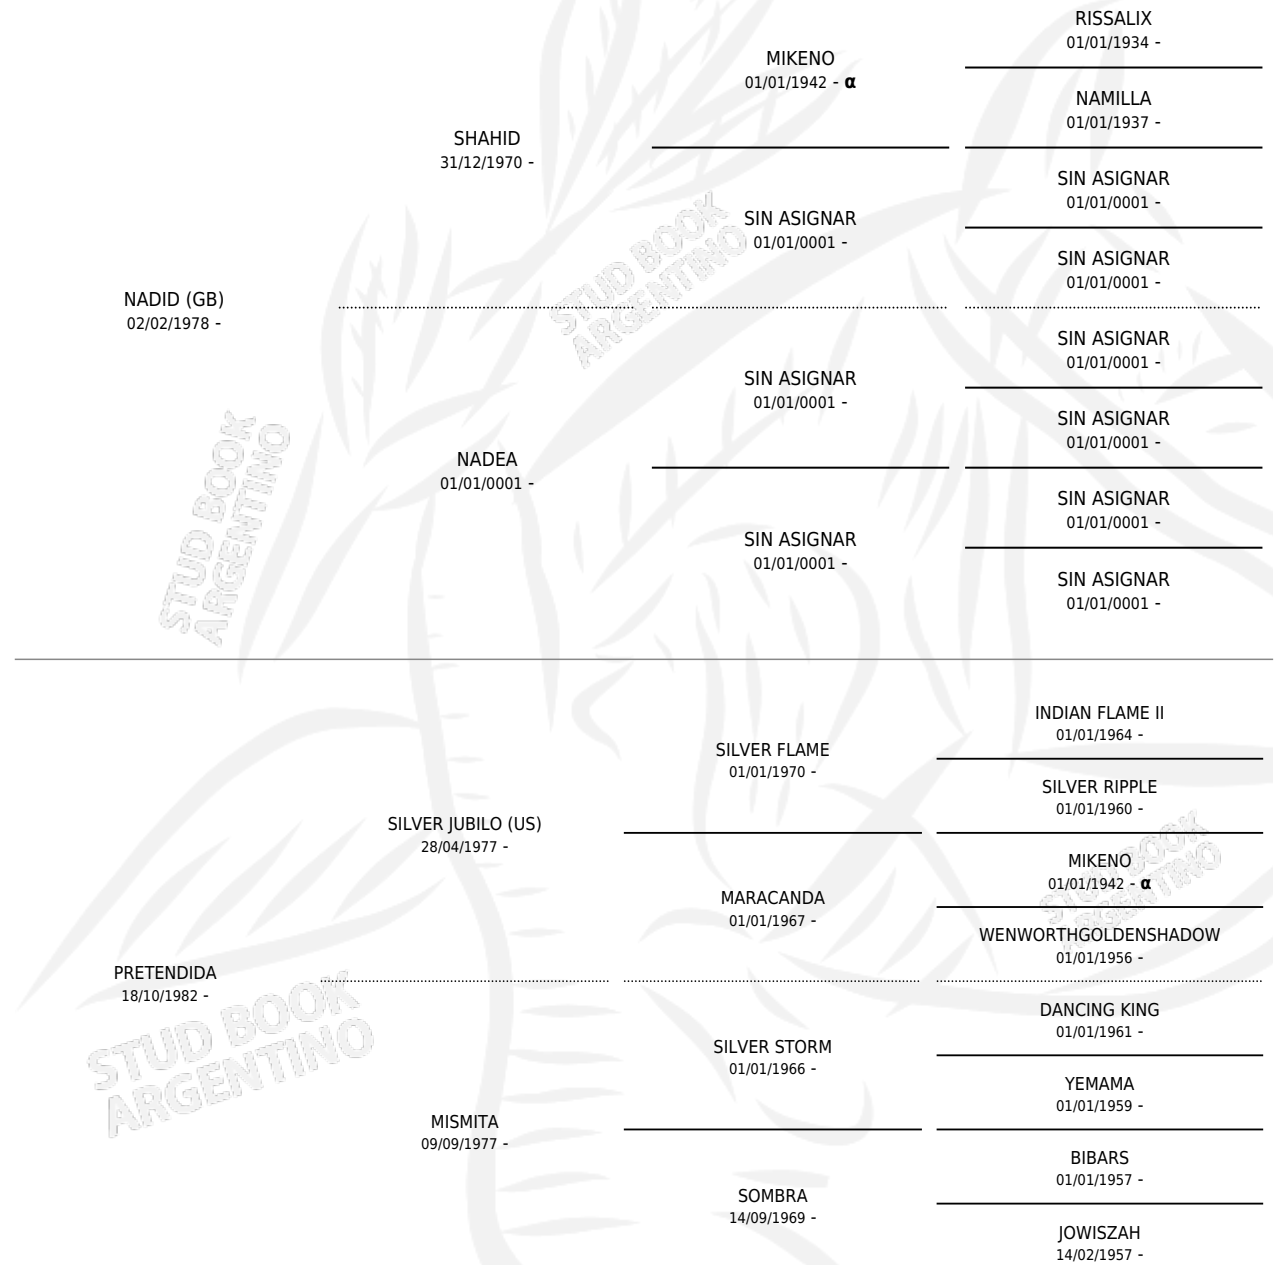

RM PARAFINA

por **NADID (GB)** y **PRETENDIDA** por **SILVER JUBILO (US)**

Argentina · Hembra · Tordillo · AP · 23/09/1989
Familia · Volumen 33

ESTADO

TIPIFICACIÓN SANGUÍNEA	✓
TIPIFICACIÓN POR ADN	X
PASAPORTE	X
IDENTIFICACIÓN POR MICROCHIP	X
REPRODUCTOR	✓

Lugar de nacimiento: La Encandilada
Criador: Mari-huincul

~

HIJOS

	MACHOS	HEMBRAS
4 NACIERON	3	1
SIN ACTUACIONES		

PEDIGREE

INBREEDING : α

S

mientos 4 / Efectividad 50.00%

PADRILLO	PRODUCTO	CRIADOR	1ER SERVICIO	ÚLTIMO SERVICIO
RM COMODIN HLT HUADAL	∅		22/10/2001	24/10/2001
RM PARAFINA HLT HUADAL	∅		08/10/1998	12/10/1998
HLT HUADAL	RM IMAGINERO (M Z, 05/10/1998) •MURIÓ EL 20/08/2008•	MARI-HUINCUL	08/10/1997	15/10/1997
studbook.org.ar HLT HUADAL	RM PRESENCIA (H T, 03/09/1997) •MURIÓ EL 20/08/2008•	MARI-HUINCUL	24/09/1996	26/09/1996
HLT HUADAL	∅		26/09/1995	18/12/1995
RM PEPE	RM EL AZOTE (M A, 13/08/1995) •MURIÓ EL 15/05/2008•	MARI-HUINCUL	30/08/1994	04/09/1994
HLT REPECHO	∅		17/11/1993	25/11/1993
HLT REPECHO	RM ROMAN (M T, 03/11/1993) •MURIÓ EL 15/05/2008•	MARI-HUINCUL	19/11/1992	21/11/1992